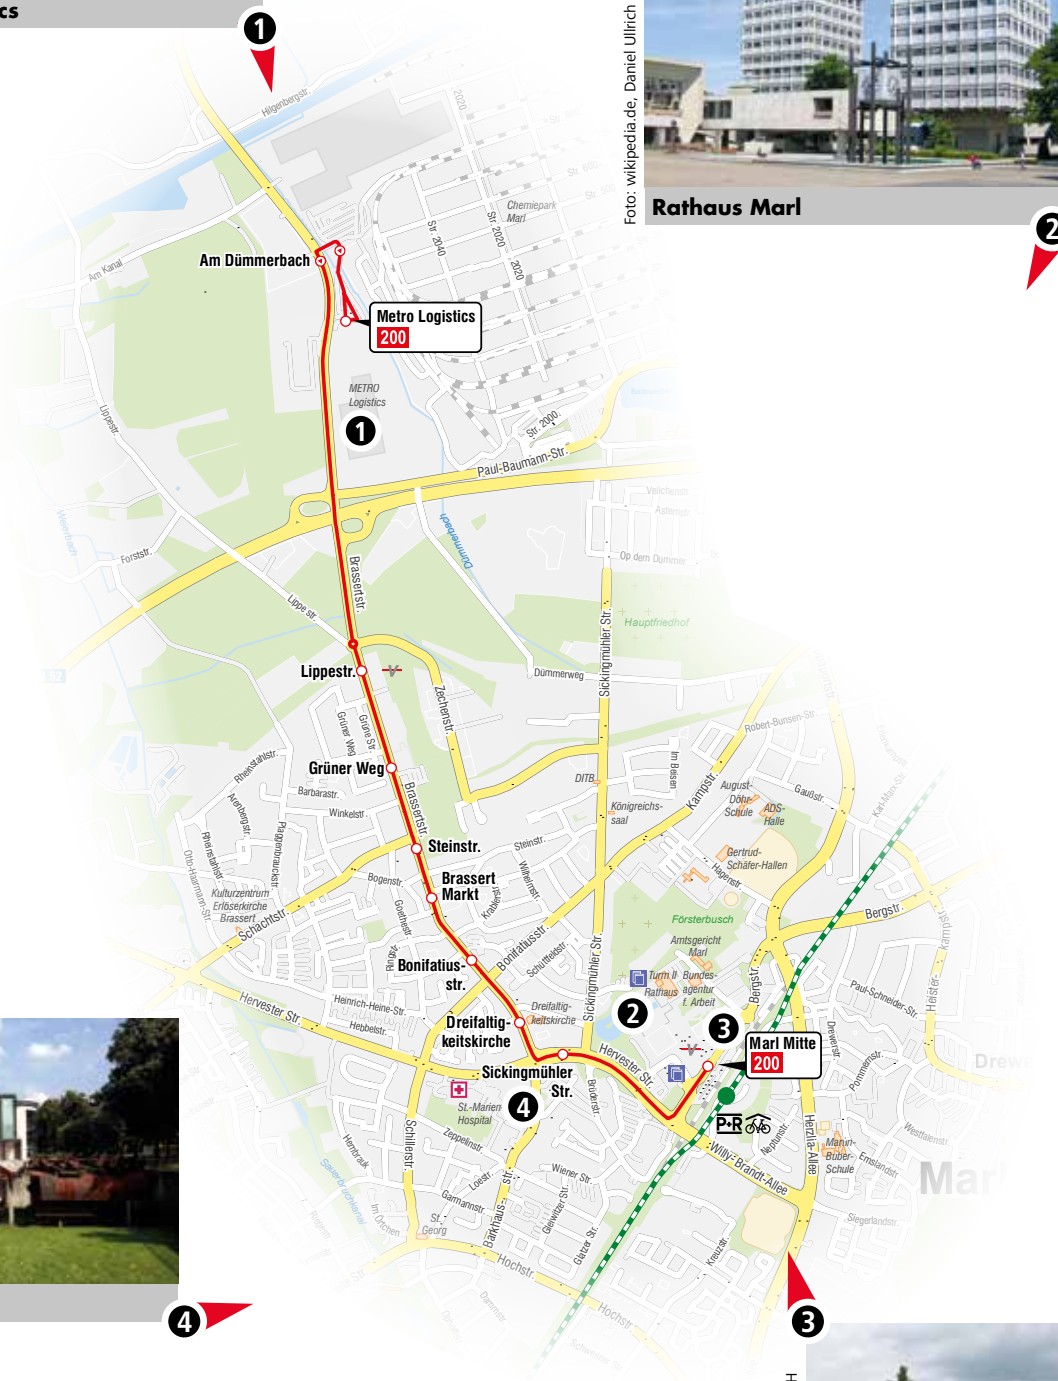

Foto: Goodmann

Metro Logistics

Foto: wikipedia.de, Daniel Ullrich

Rathaus Marl

Foto: Metzendorf

Theater Marl

Foto: Vestische Straßenbahnen GmbH

KundenCenter

Legende

-  Haltestelle
-  Vertriebsstelle
-  Park & Ride
-  Fahrrad-Abstellplatz
-  öffentliches Gebäude
-  Krankenhaus

200

Marl Mitte – Metro Logistics

Haltestelle	Wabe
Marl Mitte	
○ Sickingmühler Str.	
○ Dreifaltigkeitskirche	150
○ Bonifatiusstr.	
○ Brassert Markt	
○ Steinstr.	
○ Grüner Weg	
○ Lippestr.	
○ Am Dümmerbach	156
Metro Logistics	

Montag–Freitag			Samstag
Marl Mitte ☺	ab	5.32 13.32	5.30
- Sickingmühler Str.		34 34	32
- Dreifaltigkeitskirche		35 35	33
- Bonifatiusstr.		36 36	34
- Brassert Markt		36 36	34
- Steinstr.		37 37	35
- Grüner Weg		38 38	36
- Lippestr.		39 39	37
- Am Dümmerbach		43 43	41
- Metro Logistics	an	5.44 13.44	5.42

Montag–Freitag			Samstag
Marl Metro Logistics	ab	14.15 22.15	14.15
- Am Dümmerbach		16 16	16
- Lippestr.		19 19	19
- Grüner Weg		20 20	20
- Steinstr.		21 21	21
- Brassert Markt		22 22	22
- Bonifatiusstr.		23 23	23
- Dreifaltigkeitskirche		24 24	24
- Sickingmühler Str.		25 25	25
Marl Mitte ☺	an	14.28 22.28	14.28