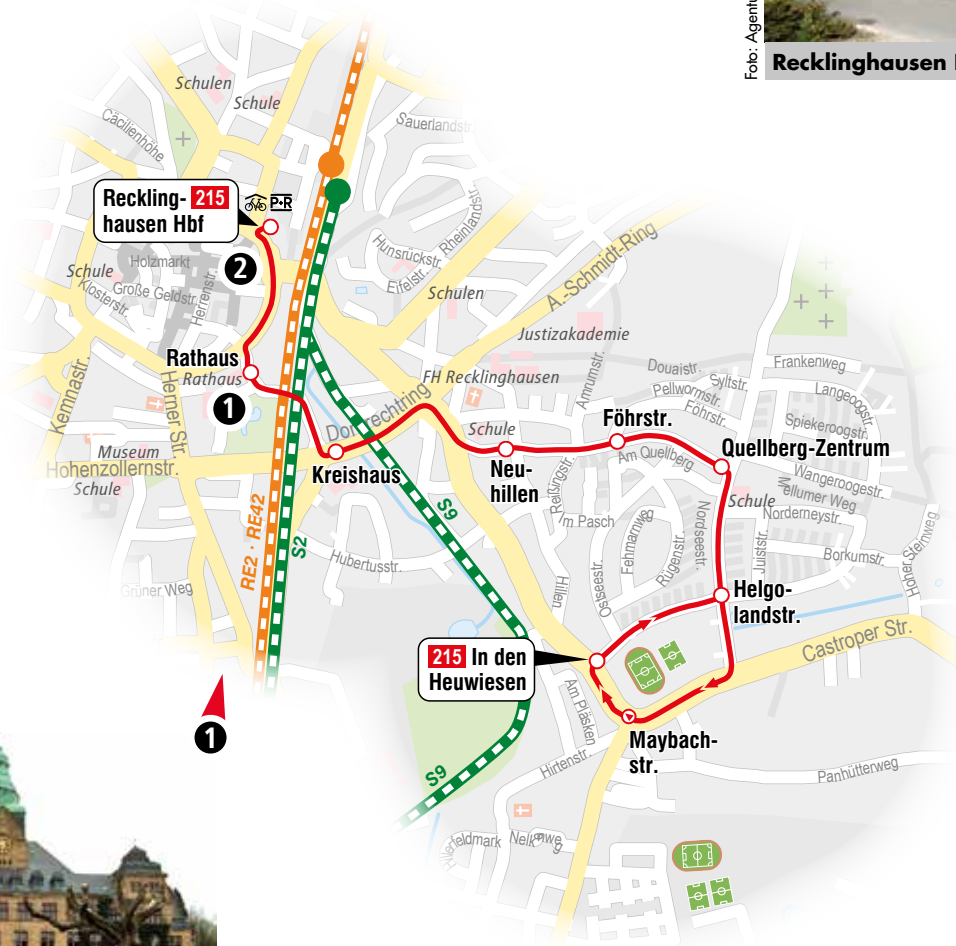

Foto: Agentur C-PARTNER, Essen

Recklinghausen Busbahnhof

2

Foto: Stadt Recklinghausen

Rathaus Recklinghausen

Legende

- Haltestelle
- Park & Ride
- Fahrrad-Abstellplatz
- öffentliches Gebäude
- Kirche
- Stadion
- Sportplatz

215

Recklinghausen Hbf – Quellberg – In den Heuwiesen

215

Recklinghausen Hbf – Quellberg –
In den Heuwiesen

Haltestelle	Wabe
 Recklinghausen Hbf	 
 Rathaus	
 Kreishaus	
 Neuhillen	
 Föhrstr.	170
 Quellberg-Zentrum	
 Helgolandstr.	
 Maybachstr.	
  In den Heuwiesen	

 Fahrrad-Abstellplatz  Park&Ride

215

Recklinghausen Hbf - Quellberg - In den Heuwiesen

Montag-Freitag				Samstag				Sonntag/Feiertag																	
RE Hbf	ab	6.30	▼	19.30	20.00	20.30	8.30	9.30	▼	16.00	16.30	▼	20.30	10.47	11.47	12.47	13.47	14.47	15.47	16.47	17.47	18.47	19.47	20.47	
- Rathaus		33		33	03	33	33	33		03	33		33	50	50	50	50	50	50	50	50	50	50	50	50
- Kreishaus		35		35	05	35	35	35		05	35		35	52	52	52	52	52	52	52	52	52	52	52	52
- Neuhillen		38	alle	38	07	37	37	38	alle	08	37	alle	37	54	54	54	54	54	54	54	54	54	54	54	54
- Föhrstr.		39	30	39	08	38	38	39	30	09	38	60	38	55	55	55	55	55	55	55	55	55	55	55	55
- Quellberg-Zentrum		40	Min.	40	09	39	39	40	Min.	10	39	Min.	39	56	56	56	56	56	56	56	56	56	56	56	56
- Helgolandstr.		42		42	10	40	40	42		12	40		40	57	57	57	57	57	57	57	57	57	57	57	57
- Maybachstr.		44		44	12	20.42	42	44		14	42		42	59	59	59	59	59	59	59	59	59	59	59	59
- In den Heuwiesen	an	6.45	▲	19.45	20.13		8.43	9.45	▲	16.15	16.43	▲	20.43	11.00	12.00	13.00	14.00	15.00	16.00	17.00	18.00	19.00	20.00	21.00	