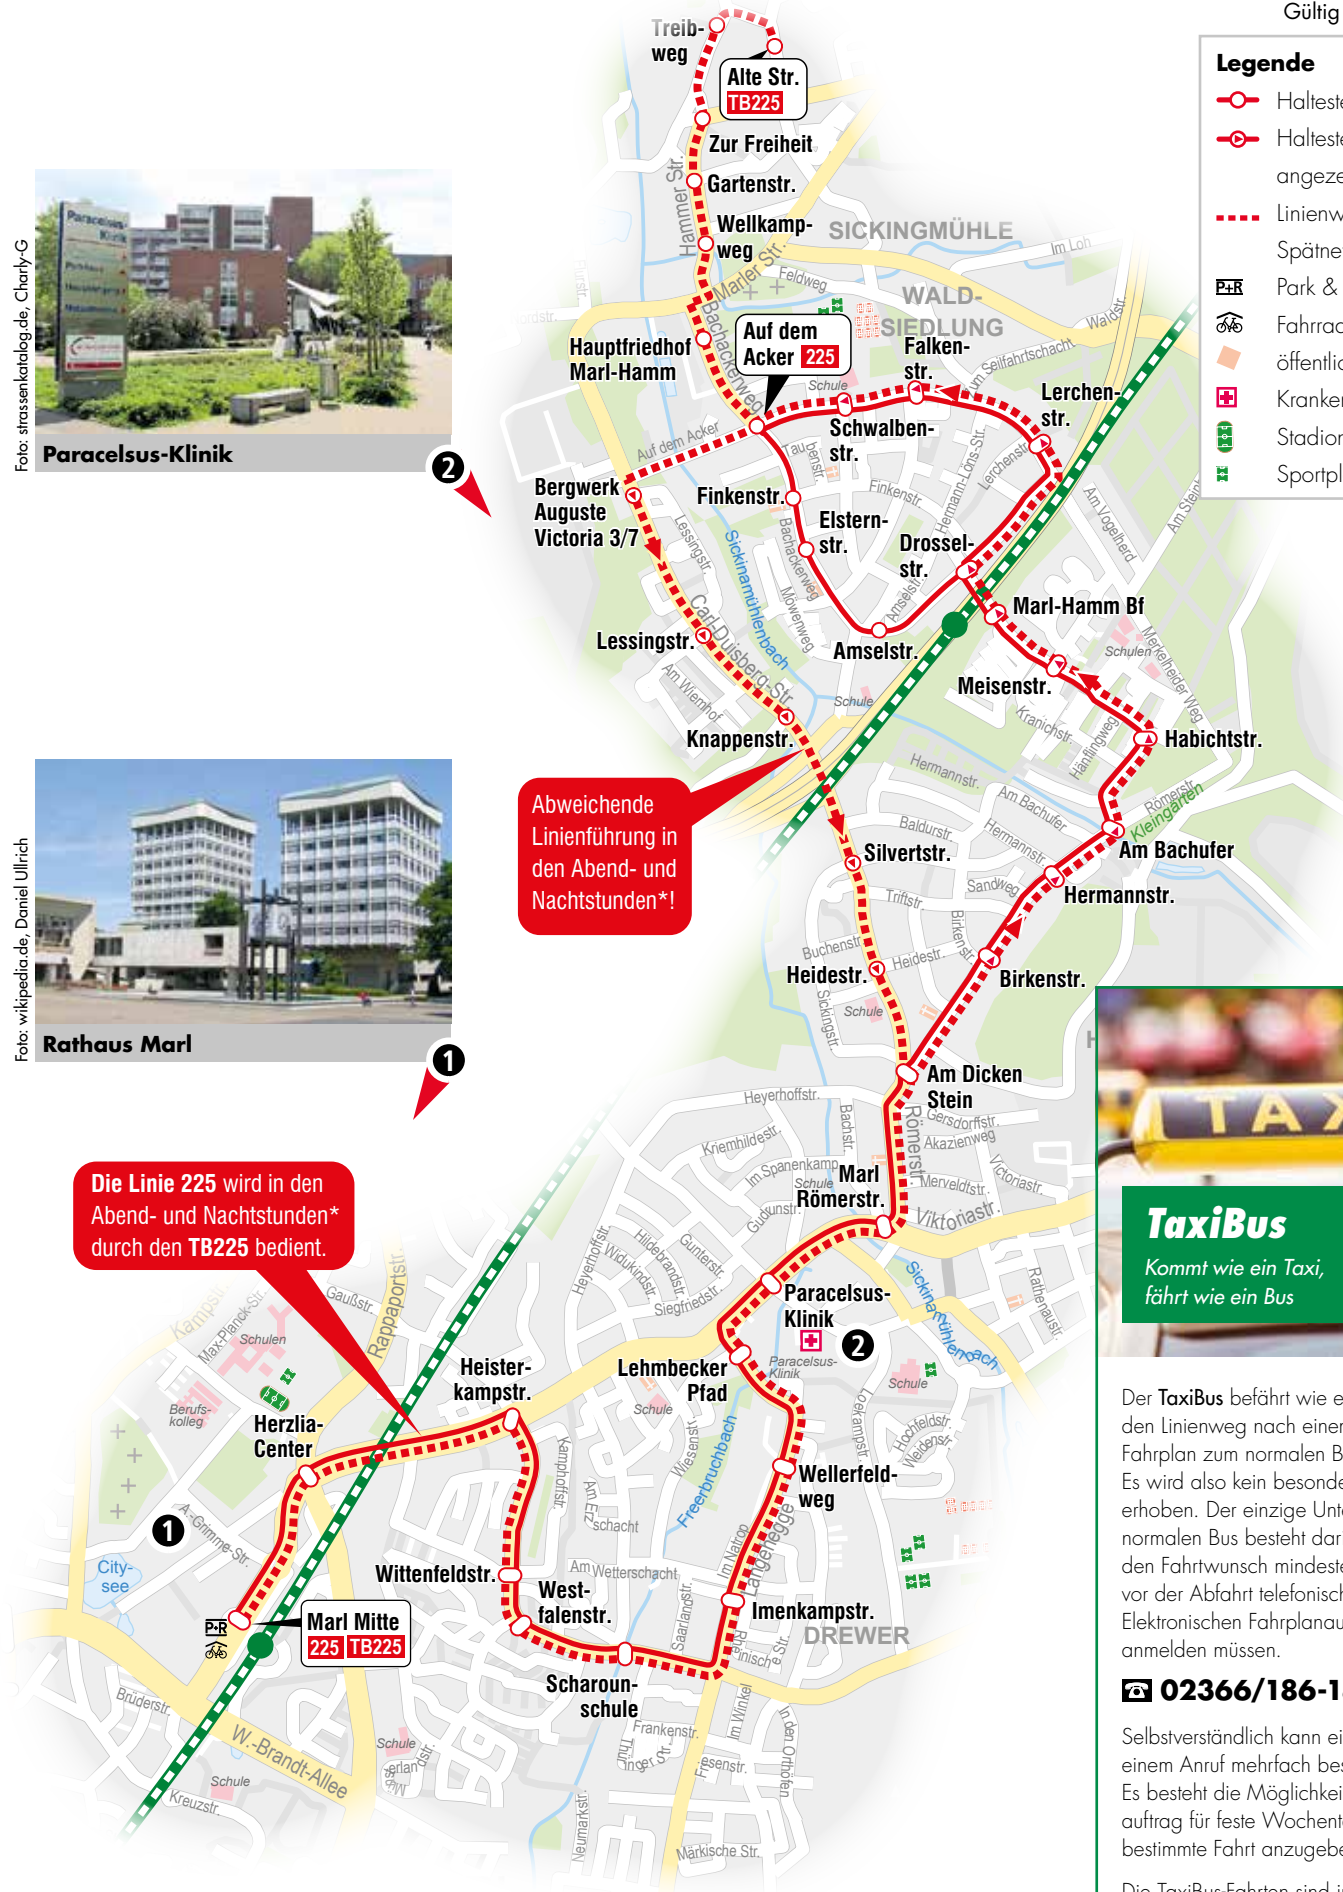

Foto: strassenkatalog.de, Charly-G

Paracelsus-Klinik

2

Foto: wikipedia.de, Daniel Ullrich

Rathaus Marl

1

Die Linie 225 wird in den Abend- und Nachtstunden\* durch den TB225 bedient.

Abweichende Linienführung in den Abend- und Nachtstunden\*!

Legende

- Haltestelle
- Haltestelle nur in angezeigter Richtung
- Linienweg im Spätnetz
- Park & Ride
- Fahrrad-Abstellplatz
- öffentliches Gebäude
- Krankenhaus
- Stadion
- Sportplatz

TaxiBus

Kommt wie ein Taxi, fährt wie ein Bus

# 225

Marl Mitte - Drewer-Süd -  
Hüls - Hamm Waldsiedlung  
TaxiBus: Sickingmühle und zurück

Haltestelle	Wabe
<b>Marl Mitte</b>  	
Herzlia-Center	
Heisterkampstraße	
Wittenfeldstraße	
Westfalenstraße	150
Scharounschule	
Imenkampstraße	
Wellerfeldweg	
Lehmbecker Pfad	
Paracelsus-Klinik	
Marl Römerstraße	
Am Dicken Stein	
Heidestraße	
Silvertstraße	
Knappenstraße	
Lessingstraße	
Bergwerk Auguste-Vict. 3/7	
Auf dem Acker	
Hauptfriedhof Hamm	
Wellkampweg	152
Gartenstraße	156
Zur Freiheit	
Treibweg	
Altestraße	
Birkenstraße	
Hermannstraße	
Am Bachufer	
Habichtstraße	
Meisenstraße	
Hamm Bf	
Drosselstraße	
Lerchenstraße	
Falkenstraße	
Schwalbenstraße	156
<b>Auf dem Acker</b>	
Amselstraße	
Elsternstraße	
Finkenstraße	
<b>Auf dem Acker</b>	

 Fahrrad-Abstellplatz  Park&Ride

Montag-Freitag

Table with columns for departure times and routes. Includes routes like Marl Auf dem Acker, Finkenstr., Amselstr., etc. with times in minutes.

Die „Stunden-erkennung“ Die dunkel hinterlegten Fahrten wiederholen sich alle stündlich bis zu der Fahrt, die als erste Fahrt in der Spalte nach „usw. bis“ genannt ist.