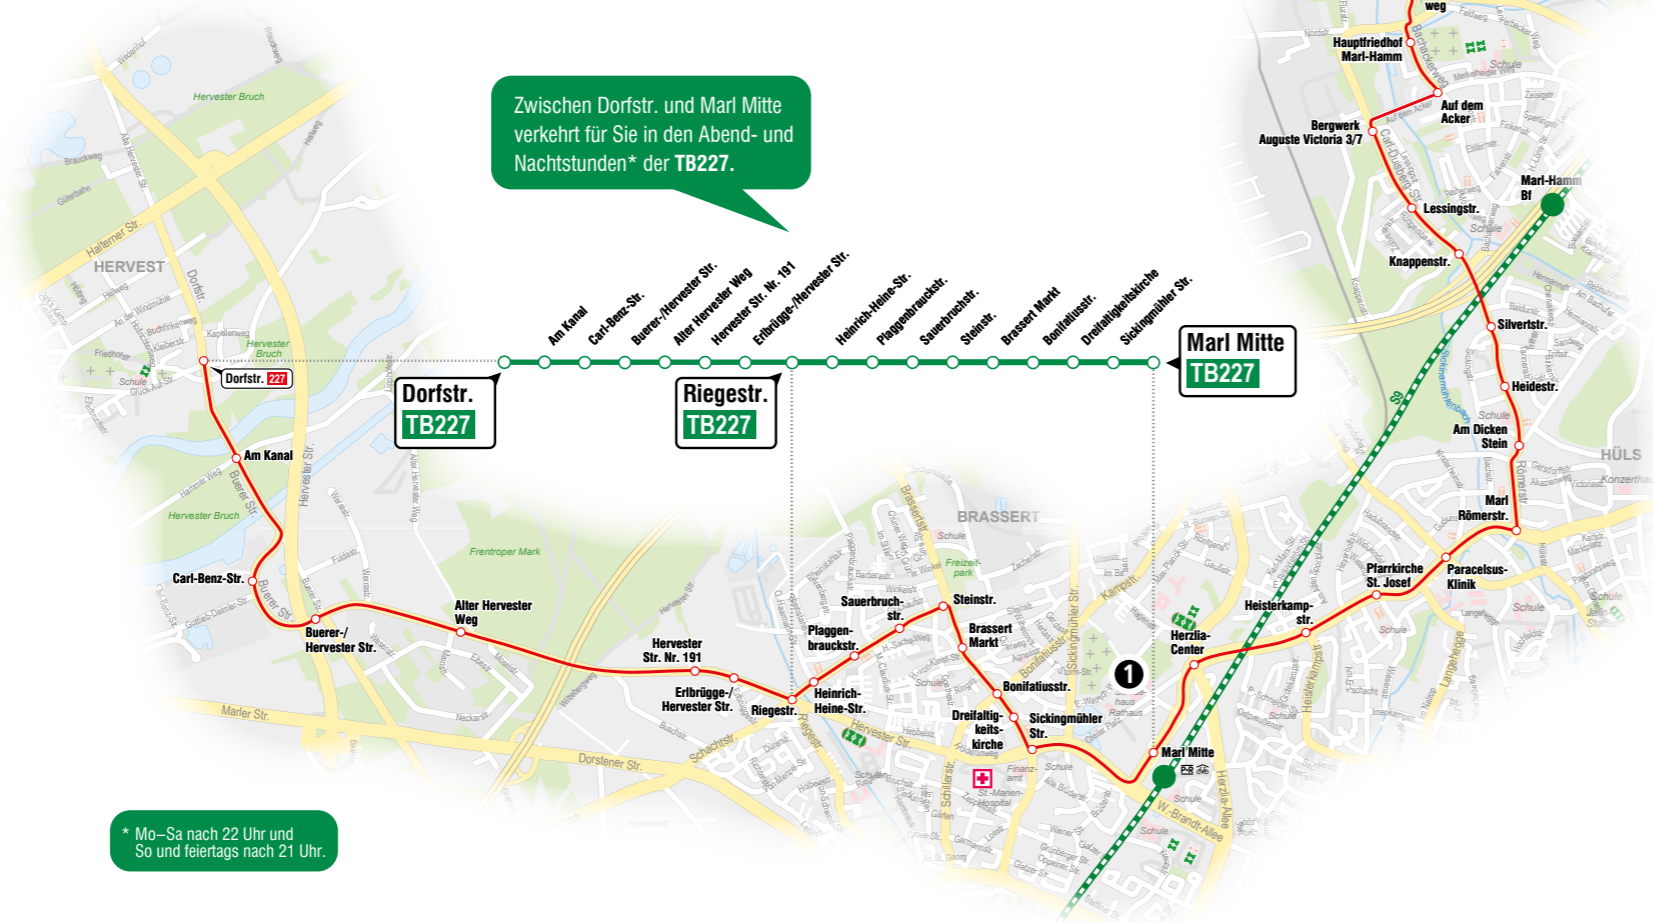

Foto: wikipedia.de, Daniel Ullrich

Rathaus Marl

Zwischen Dorfstr. und Marl Mitte verkehrt für Sie in den Abend- und Nachtstunden* der TB227.

* Mo-Sa nach 22 Uhr und So und feiertags nach 21 Uhr.

- Legende**
- Haltestelle
 - Park & Ride
 - Fahrrad-Abstellplatz
 - öffentliches Gebäude
 - Kirche
 - Krankenhaus
 - Stadion
 - Sportplatz

**227****Dorsten-Hervest Dorfstr. – Marl Riegestr. – Brassert – Marl Mitte – Sickingmühle – Haltern am See Bf**

227

Dorsten-Hervest Dorfstr. –
 Marl Riegestr. – Brassert –
 Marl Mitte – Sickingmühle –
 Haltern am See Bf und zurück

Haltestelle	Wabe
Dorsten Dorfstr.	54
● Marl Am Kanal	
● Carl-benz-Straße	
● Buerer-/Hervester Straße	
● Alter Hervester Weg	
● Hervester Straße Nr 191	
● Erlbrügge-/Hervester Straße	
● Riegestraße	
● Heinrich-Heine-Straße	
● Plaggenbrauckstraße	
● Sauerbruchstraße	
● Steinstraße	
● Brassert Markt	
● Bonifatiusstraße	
● Dreifaltigkeitskirche	
● Sickingmühler Straße	
● Marl Mitte	
● Herzlia-Center	
● Heisterkampstraße	
● Pfarrkirche St. Josef	
● Paracelsus-Klinik	
● Marl Römerstraße	
● Am Dicken Stein	152
● Heidestraße	
● Silvertstraße	
● Knappenstraße	
● Lessingstraße	
● Bergwerk Auguste-Vict. 3/7	
● Auf dem Acker	
● Hauptfriedhof Hamm	
● Wellkampweg	
● Gartenstraße	
● Zur Freiheit	156
● Treibweg	
Alte Straße	
● Waldstraße	
● Fährweg	
● Herne Feuerwehrhaus	
● Bahnübergang	
● Haltern am See Auf dem Hassel	
● Hammer Weg	
● Hamm Ehrenmal	
● Sportpl. Bossendorf	
● Auf der Höhe	60
● Kanalbrücke	
● Glashütte	
● Kärntner Platz	
Haltern am See Bf	