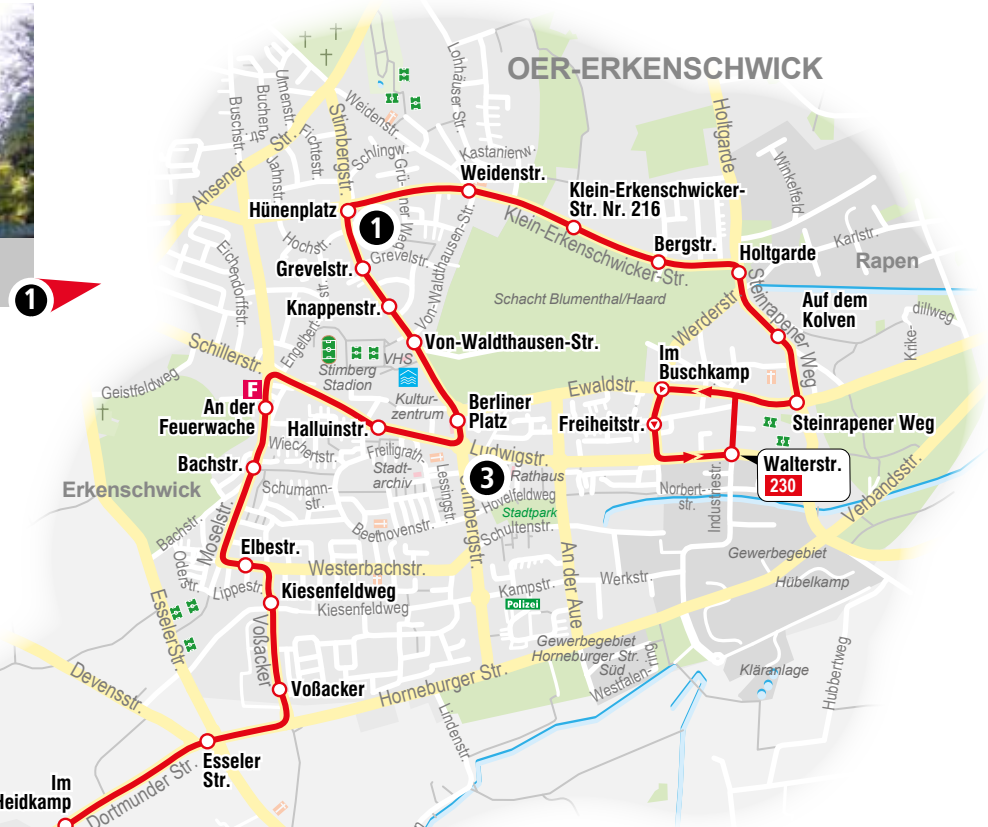

Foto: Wikipedia; Stahlkocher

Christus-König-Kirche
Oer-Erkenschwick

Hinweis:

Ab ca. 22.00 Uhr verkehrt zwischen Recklinghausen Hbf und Oer-Erkenschwick Berliner Platz für Sie die Linie 232.

Recklinghausen Busbahnhof

Foto: Wikipedia; Stahlkocher

Legende

- Haltestelle
- Park & Ride
- Fahrrad-Abstellplatz
- öffentliches Gebäude
- Bibliothek
- Feuerwehr
- Hallenbad
- Stadion
- Sportplatz

230

Recklinghausen Hbf ◄► Oer-Erkenschwick
Berliner Platz ◄► Walterstraße

Haltestelle	Wabe
Recklinghausen Hbf	
Neue Philharmonie Westfalen	
Jahnstraße	
Von-Ketteler-Straße	170
Hinsbergstraße	
Höhenweg	
Lohweg	
Ziegelgrund	
Im Heidkamp	
Esseler Straße	*
Oer-Erkenschwick VoBacker	
Kiesefeldweg	
Elbestraße	
Bachstraße	
An der Feuerwache	
Halluinstraße	
Berliner Platz	
Von-Waldthausen-Straße	
Knappenstraße	
Grevelstraße	
Hünenplatz	180
Weidenstraße	
Kl.-Erken.-Straße Nr. 216	
Bergstraße	
Holtgarde	
Auf dem Kolven	
Steinrapener Weg	
Im Buschkamp	
Freiheitstraße	
Walterstraße	

Sonntag/Feiertag

Oer-Erkenschwick Walterstr.	11.18	12.18	▼	19.18	20.18	
- Steinrapener Weg	19	19		19	19	
- Auf dem Kolven	20	20		20	20	
- Holtgarde	21	21		21	21	
- Bergstr.	22	22	alle	22	22	
- Kl.-Erkenschw.-Str Nr 216	23	23	60	23	23	
- Weidenstr.	24	24	Min.	24	24	
- Hünenplatz	25	25		25	25	
- Grevelstr.	26	26		26	26	
- Knappenstr.	27	27		27	27	
- Von- Waldthausen-Str.	28	28		28	28	
- Oer-E. Berliner Platz	an	11.29	12.29	▲	19.29	20.29
- Oer-E. Berliner Platz	ab					
- Halluinstr.						
- An der Feuerwache						
- Bachstr.						
- Elbestr.						
- Kiesenfeldweg						
- Voßacker						
Recklinghausen Esseler Str.						
- Im Heidkamp						
- Ziegelgrund						
- Lohweg						
- Höhenweg						
- Hinsbergstr.						
- Von-Ketteler-Str.						
- Jahnstr.						
- Neue Philharmonie Westf.						
- RE Hbf						