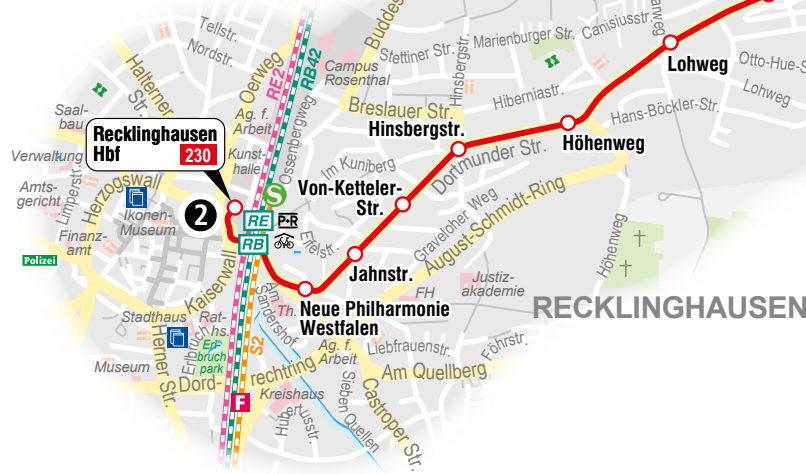

Foto: Wikipedia; Stahlkocher

Christus-König-Kirche
Oer-Erkenschwick

Hinweis:

Ab ca. 22.00 Uhr verkehrt zwischen Recklinghausen Hbf und Oer-Erkenschwick Berliner Platz für Sie die Linie 232.

Recklinghausen Busbahnhof

Foto: Wikipedia; Stahlkocher

Legende

- Haltestelle
- Park & Ride
- Fahrrad-Abstellplatz
- öffentliches Gebäude
- Bibliothek
- Feuerwehr
- Hallenbad
- Stadion
- Sportplatz

230

Recklinghausen Hbf ◄► Oer-Erkenschwick
Berliner Platz ◄► Walterstraße

Haltestelle	Wabe
Recklinghausen Hbf	
Neue Philharmonie Westfalen	
Jahnstraße	
Von-Ketteler-Straße	170
Hinsbergstraße	
Höhenweg	
Lohweg	
Ziegelgrund	
Im Heidkamp	
Esseler Straße	*
Oer-Erkenschwick VoBacker	
Kiesefeldweg	
Elbestraße	
Bachstraße	
An der Feuerwache	
Halluinstraße	
Berliner Platz	
Von-Waldthausen-Straße	
Knappenstraße	
Grevelstraße	
Hünenplatz	180
Weidenstraße	
Kl.-Erken.-Straße Nr. 216	
Bergstraße	
Holtgarde	
Auf dem Kolven	
Steinrapener Weg	
Im Buschkamp	
Freiheitstraße	
Walterstraße	

Sonntag/Feiertag

Oer-Erkenschwick Walterstr.	11.18	12.18	▼	19.18	20.18	
- Steinrapener Weg	19	19		19	19	
- Auf dem Kolven	20	20		20	20	
- Holtgarde	21	21		21	21	
- Bergstr.	22	22	alle	22	22	
- Kl.-Erkenschw.-Str Nr 216	23	23	60	23	23	
- Weidenstr.	24	24	Min.	24	24	
- Hünenplatz	25	25		25	25	
- Grevelstr.	26	26		26	26	
- Knappenstr.	27	27		27	27	
- Von- Waldthausen-Str.	28	28		28	28	
- Oer-E. Berliner Platz	an	11.29	12.29	▲	19.29	20.29
- Oer-E. Berliner Platz	ab					
- Halluinstr.						
- An der Feuerwache						
- Bachstr.						
- Elbestr.						
- Kiesenfeldweg						
- Voßacker						
Recklinghausen Esseler Str.						
- Im Heidkamp						
- Ziegelgrund						
- Lohweg						
- Höhenweg						
- Hinsbergstr.						
- Von-Ketteler-Str.						
- Jahnstr.						
- Neue Philharmonie Westf.						
- RE Hbf						