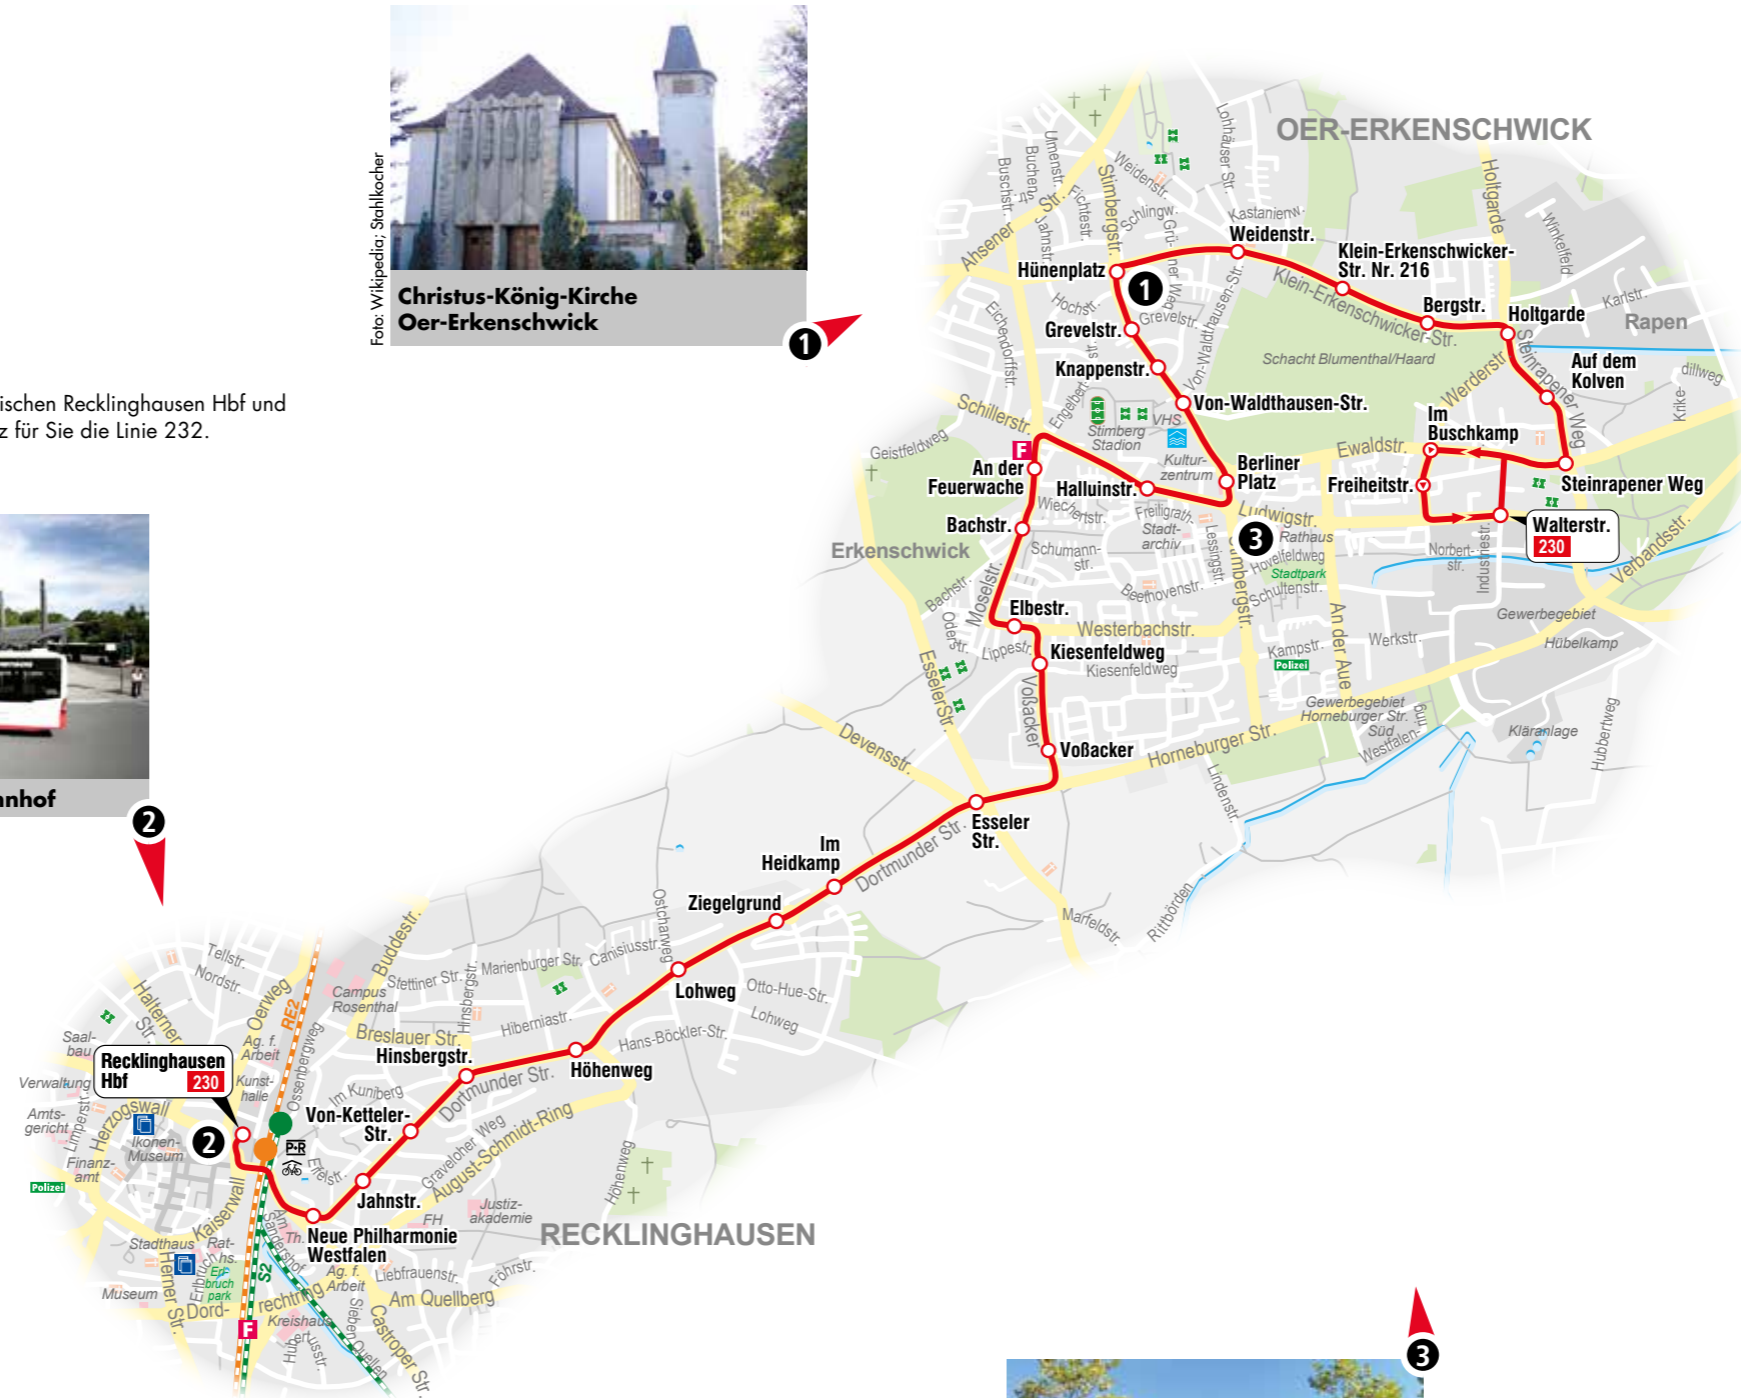

Hinweis:
Ab ca. 22.00 Uhr verkehrt zwischen Recklinghausen Hbf und Oer-Erkenschwick Berliner Platz für Sie die Linie 232.

Foto: Agentur CP-COMPARTNER, Essen

Recklinghausen Busbahnhof

Foto: Wikipedia, Stahlkocher

**Christus-König-Kirche
Oer-Erkenschwick**

Foto: Wikipedia, Stahlkocher

Rathaus Oer-Erkenschwick

Legende

-  Haltestelle
-  Haltestelle nur in angezeigter Richtung
-  Park & Ride
-  Fahrrad-Abstellplatz
-  öffentliches Gebäude
-  Bibliothek
-  Feuerwehr
-  Hallenbad
-  Stadion
-  Sportplatz

230

Recklinghausen Hbf – Oer-Erkenschwick
Berliner Platz – Walterstraße

Haltestelle	Wabe
Recklinghausen Hbf	
• Neue Philharmonie Westfalen	
• Jahnstraße	
• Von-Ketteler-Straße	
• Hinsbergstraße	170
• Höhenweg	
• Lohweg	
• Ziegelgrund	
• Im Heidkamp	
• Esseler Straße	*
• Oer-Erkenschwick Voßacker	
• Kiesenfeldweg	
• Elbestraße	
• Bachstraße	
• An der Feuerwache	
• Halluinstraße	
• Berliner Platz	
• Von-Waldthausen-Straße	
• Knappenstraße	
• Grevelstraße	
• Hünenplatz	180
• Weidenstraße	
• Kl.-Erken.-Straße Nr. 216	
• Bergstraße	
• Holtgarde	
• Auf dem Kolven	
• Steinrapener Weg	
• Im Buschkamp	
• Freiheitstraße	
Walterstraße	

Sonntag/Feiertag

OER-E. Walterstr.	ab	11.17	▼	20.17
- Steinrapener Weg		18		18
- Auf dem Kolven		19		19
- Holtgarde		20		20
- Bergstr.		21	alle	21
- Kl.-Erkenschw.-Str Nr 216		22	60	22
- Weidenstr.		23	Min.	23
- Hünenplatz		24		24
- Grevelstr.		25		25
- Knappenstr.		26		26
- Von- Waldthausen-Str.		27		27
- Berliner Platz	an	11.28	▲	20.28
- Berliner Platz				
- Halluinstr.				
- An der Feuerwache				
- Bachstr.				
- Elbestr.				
- Kiesenfeldweg				
- Voßacker				
Recklinghausen Esseler Str.				
- Im Heidkamp				
- Ziegelgrund				
- Lohweg				
- Höhenweg				
- Hinsbergstr.				
- Von-Ketteler-Str.				
- Jahnstr.				
- Neue Philh. Westf.				
- RE Hbf				