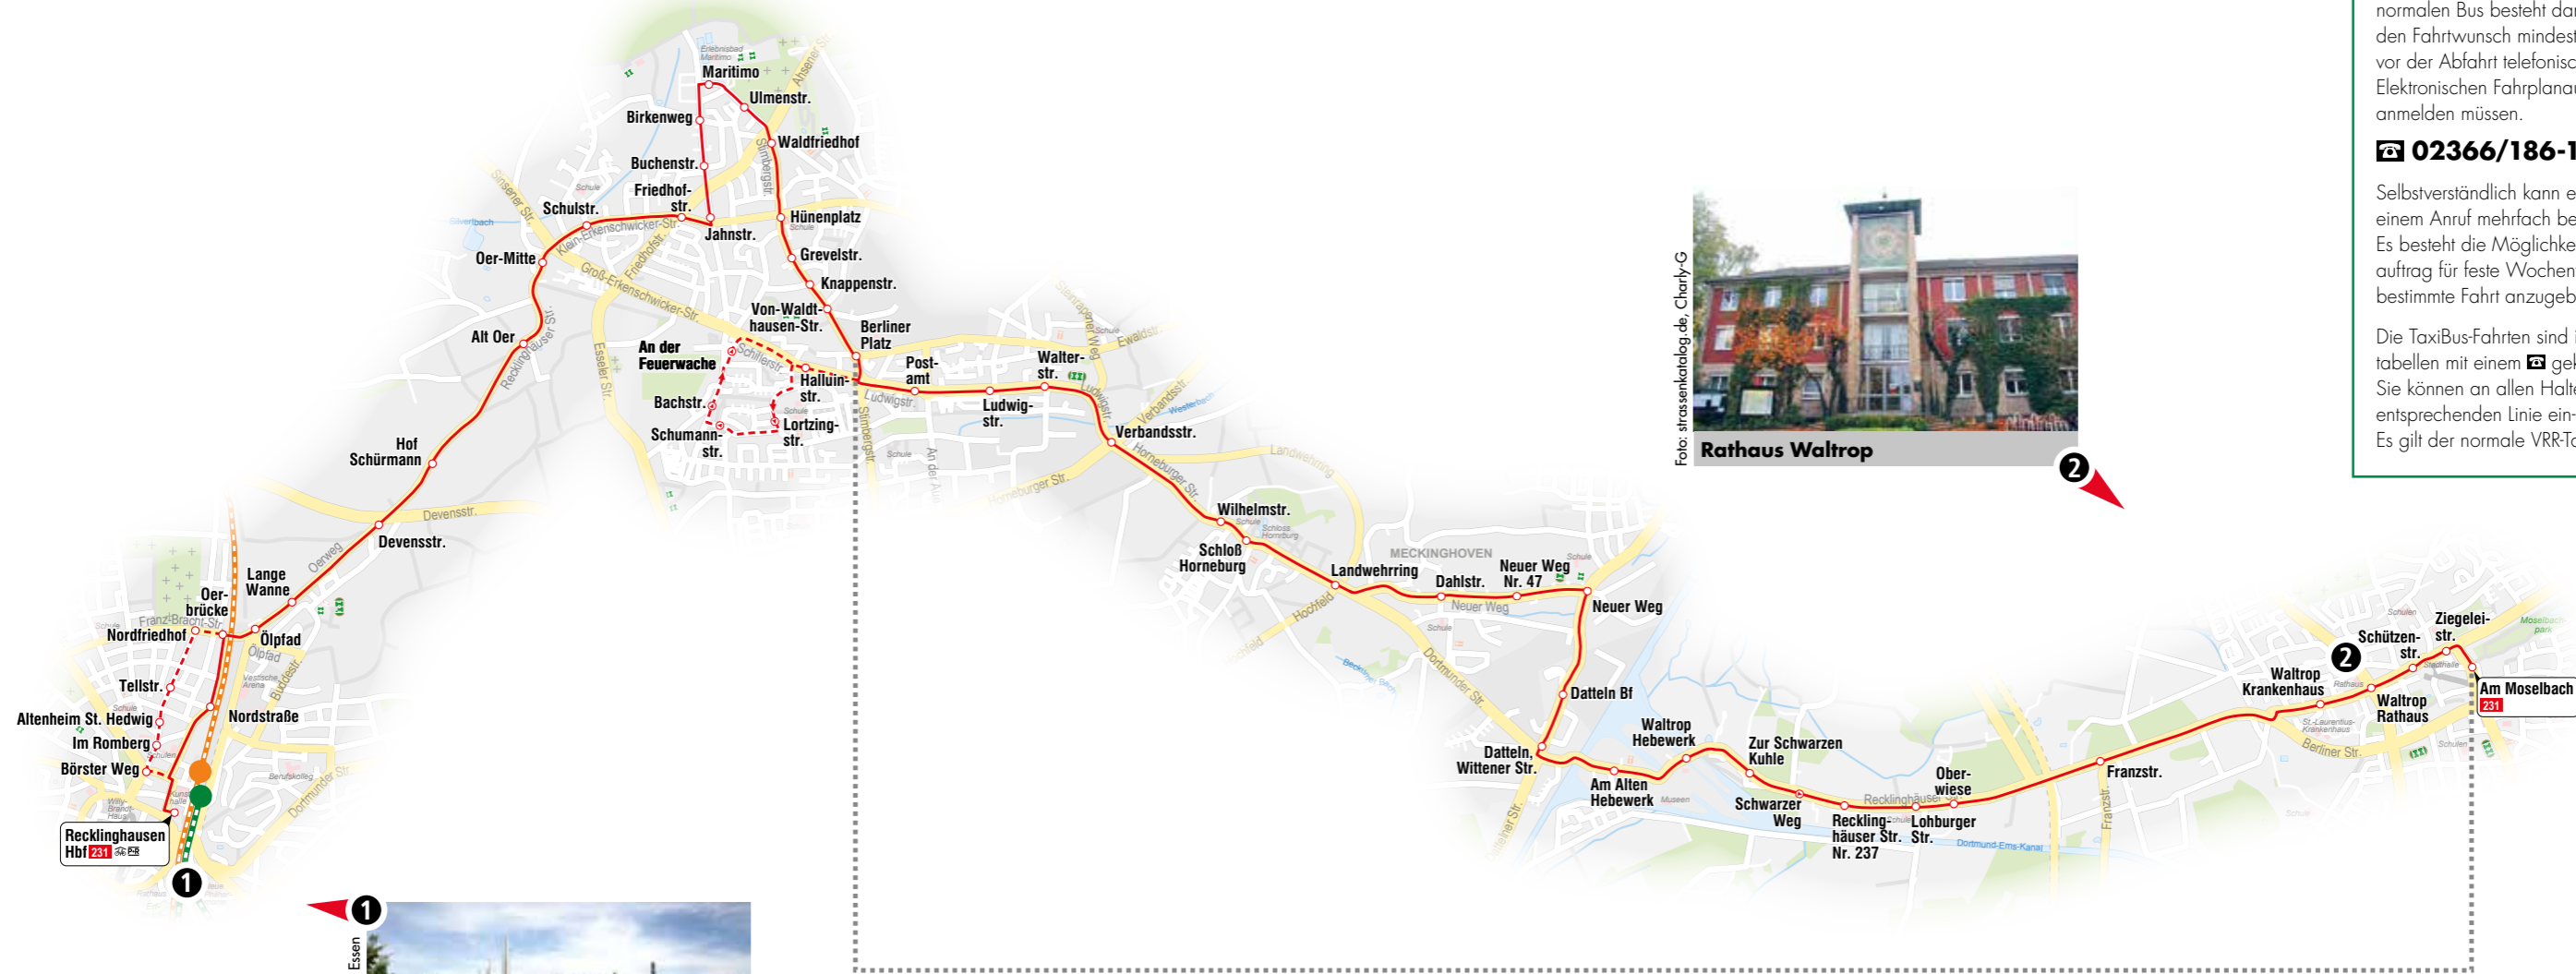

Legende

- Haltestelle
- Haltestelle nur in angezeigter Richtung
- Linienführung im Spätnetz
- Park & Ride
- Fahrrad-Abstellplatz
- öffentliches Gebäude
- Stadion
- Sportplatz

Foto: strassenkatalog.de, Charly-G

Rathaus Waltrop

Foto: Agentur CP-COMPARTNER, Essen

Recklinghausen Busbahnhof

Im Spätverkehrsnetz verkehrt zwischen Berliner Platz und Am Moselbach der TB231 für Sie.

TaxiBus
Kommt wie ein Taxi, fährt wie ein Bus

231

Recklinghausen Hbf – O-E Maritimo – Berliner Platz – DAT Wittener Straße – Waltrop Am Moselbach
Spätverkehr: Berliner Platz – An der Feuerwache

Haltestelle	Wabe
Recklinghausen Hbf	
Nordstraße	
Börster Weg	
Im Romberg	
Altenheim St. Hedwig	
Tellstr.	170
Nordfriedhof	
Oerbrücke	
Ölpfad	
Lange Wanne	
Devensstr.	
Hof Schürmann	

Haltestelle	Wabe
Alt Oer	
Oer-Mitte	
Schulstr.	
Friedhofstr.	
Jahnstr.	
Buchenstr.	
Birkenweg	
Maritimo	
Ulmenstr.	
Waldfriedhof	
Hünenplatz	
Grevelstr.	180
Knappenstr.	
Von-Waldthausen-Str.	
Berliner Platz	
Halluinstr.	
Lortzingstr.	
Schumannstr.	
Bachstr.	
An der Feuerwache	
Berliner Platz	
Postamt	
Ludwigstr.	
Walterstr.	
Verbandsstr.	
Wilhelmstr.	
Schloß Horneburg	
Landwehrring	
Dahlstr.	
Neuer Weg Nr. 47	186
Neuer Weg	
Datteln Bf	
Datteln Wittener Str.	
Am Alten Hebewerk	
Waltrop Hebewerk	
Zur Schwarzen Kuhle	
Schwarzer Weg	
Recklinghäuser Str. Nr. 237	
Lohburger Str.	
Oberwiese	
Franzstr.	290
Waltrop Krankenhaus	
Waltrop Rathaus	
Schützenstr	
Ziegeleistr.	
Am Moselbach	