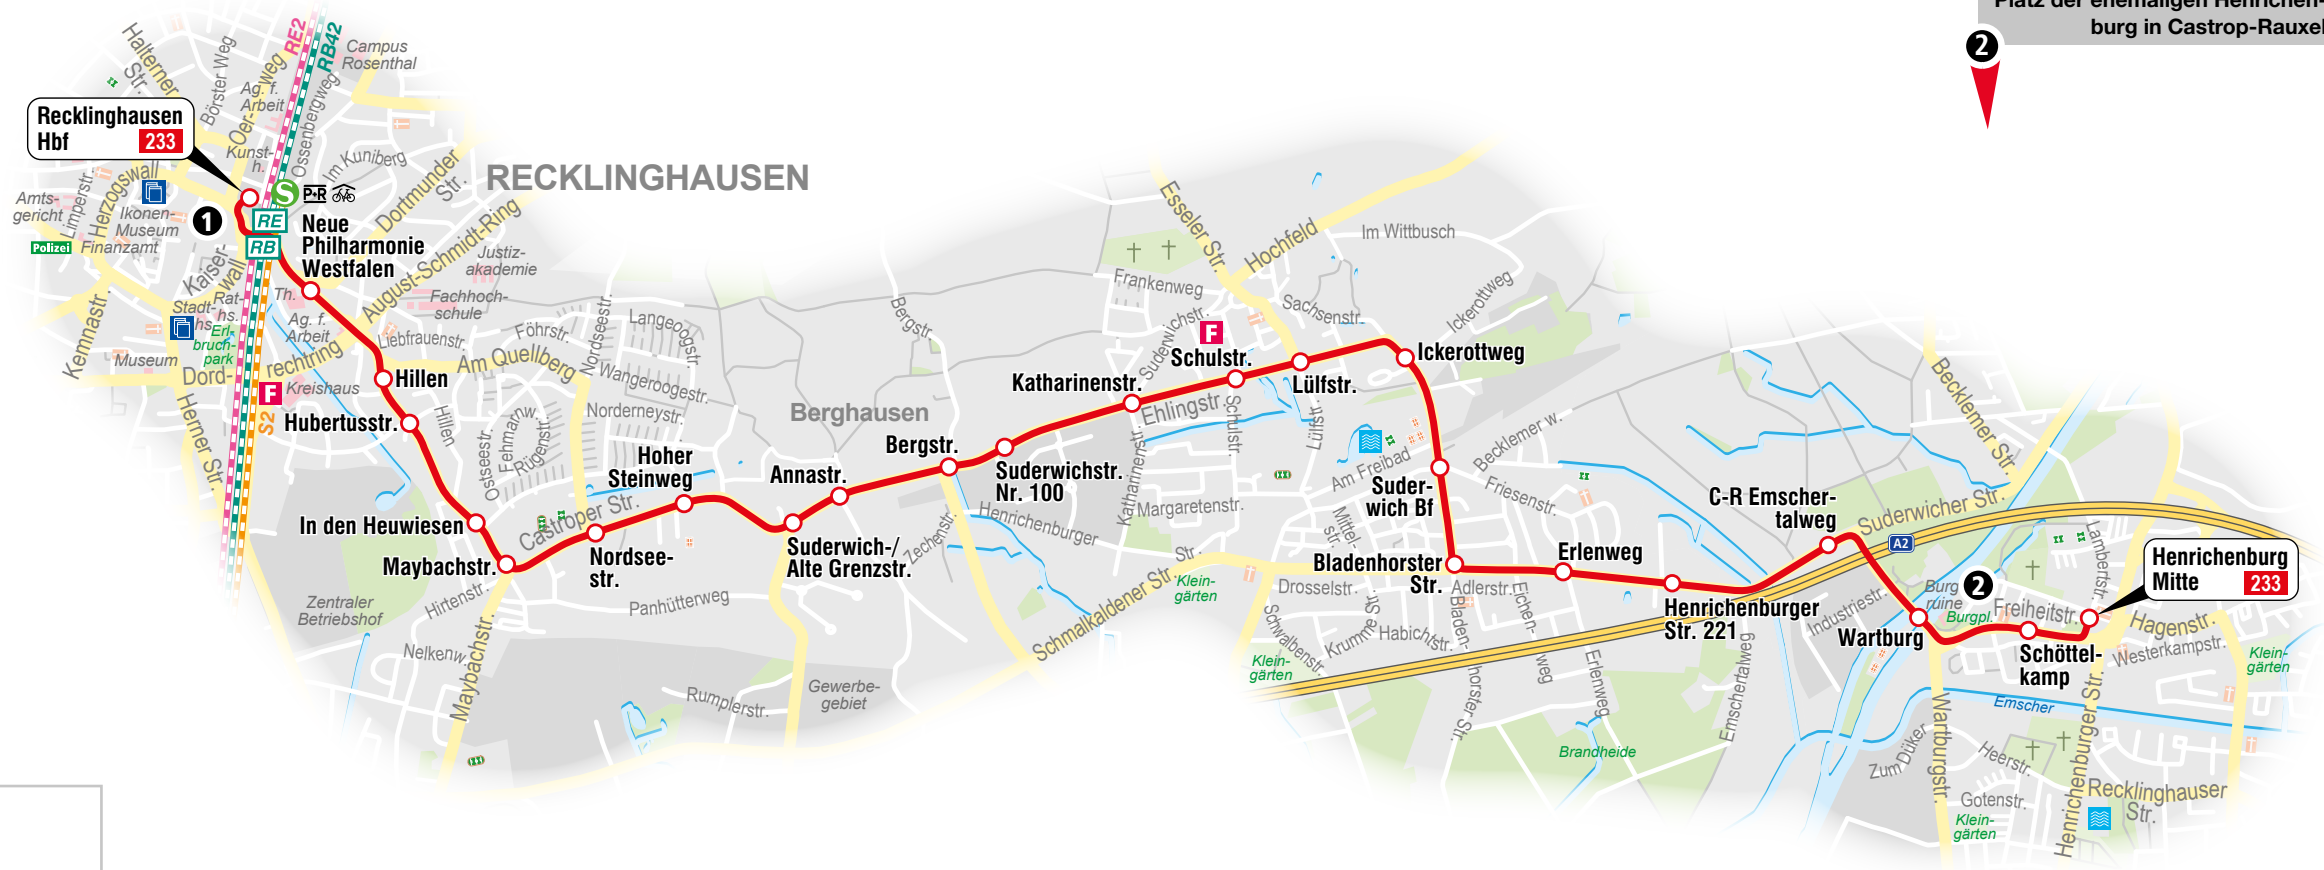

Foto: Agentur CP-COMPARTNER, Essen

Recklinghausen Busbahnhof

Platz der ehemaligen Henrichenburg in Castrop-Rauxel

Foto: © Wikipedia, Arnold Paul

Legende

- Haltestelle
- Park & Ride
- Fahrrad-Abstellplatz
- öffentliches Gebäude
- Bibliothek
- Feuerwehr
- Hallenbad
- Stadion
- Sportplatz

**233****Recklinghausen Hbf – Suderwich – Castrop-Rauxel Henrichenburg Mitte**

233

Recklinghausen Hbf ◄►
 Suderwich ◄►
 Castrop-Rauxel Henrichenburg Mitte

Haltestelle	Wabe
Recklinghausen Hbf	
Neue Philharmonie Westfalen	
Hillen	
Hubertusstraße	
In den Heuwiesen	170
Maybachstraße	
Nordseestraße	
Hoher Steinweg	
Suderwich-/Alte Grenzstraße	
Annastraße	
Bergstraße	
Suderwichstraße Nr. 100	
Katharinenstraße	
Schulstraße	
Lulfstraße	172
Ickerottweg	
Suderwich Bf	
Bladenhorster Straße	
Erlenweg	
Henrichenburger Straße Nr. 221	
Castrop-Rauxel Emschertalweg	
Wartburg	
Schöttelkamp	282
Henrichenburg Mitte	