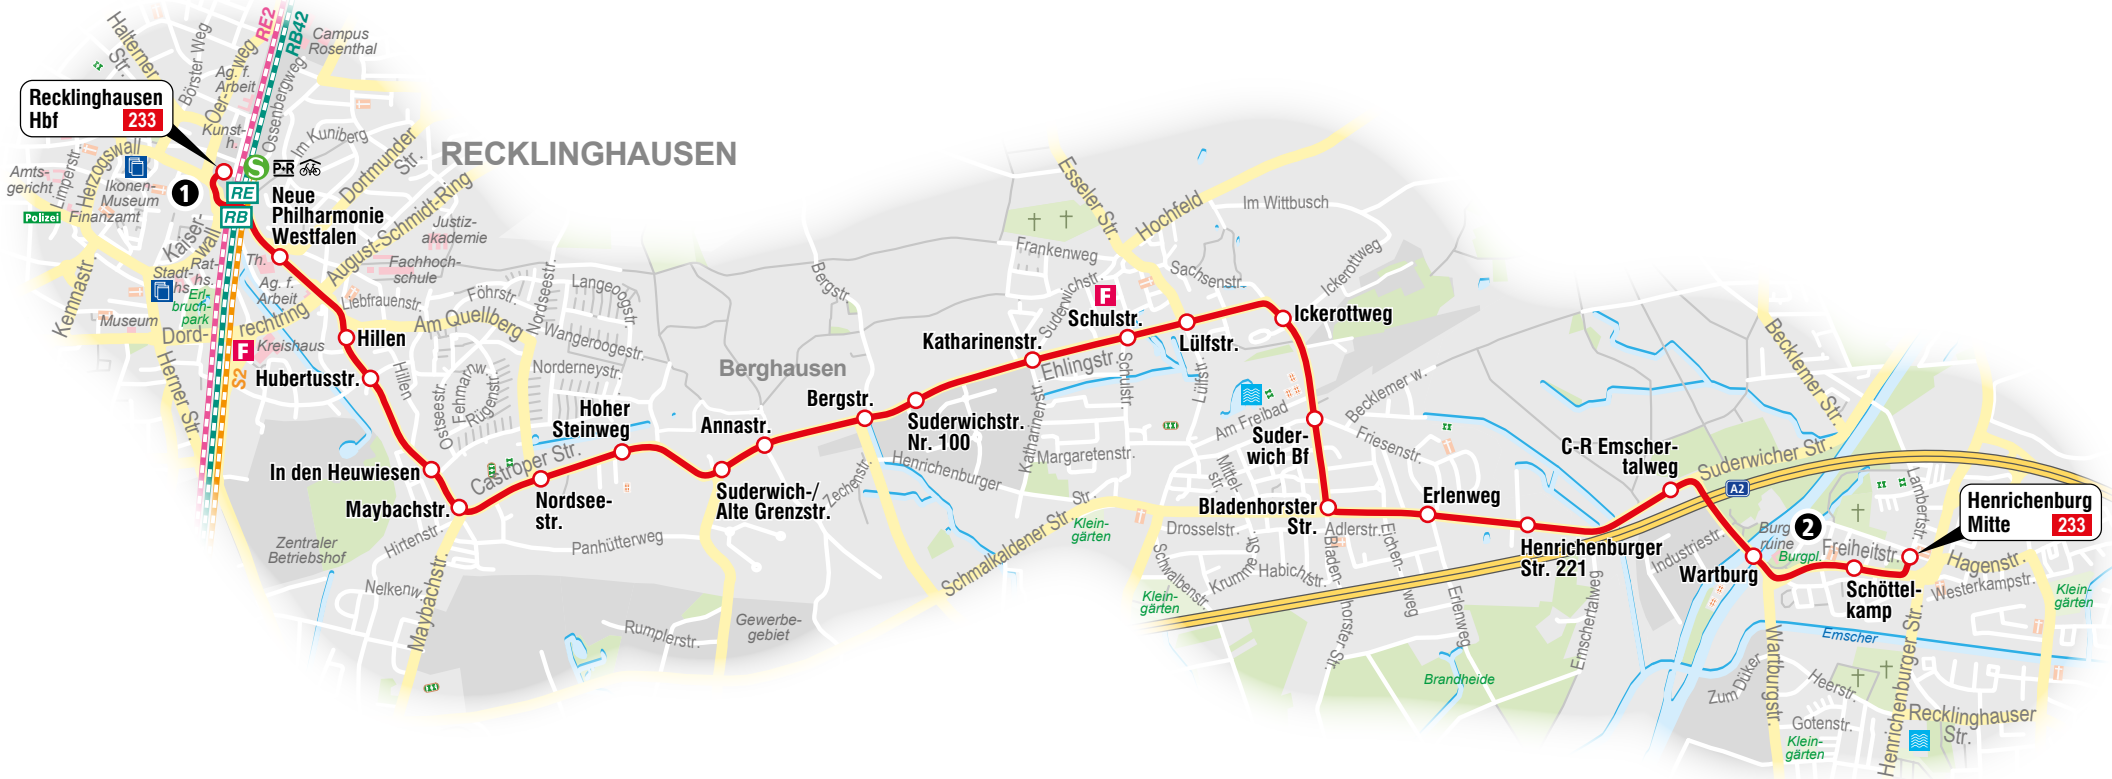

233

Recklinghausen Hbf – Suderwich – Castrop-Rauxel Henrichenburg Mitte

Foto: Agentur CP-COMPARTNER, Essen

Recklinghausen Busbahnhof

Platz der ehemaligen Henrichenburg in Castrop-Rauxel

Foto: © Wikipedia, Arnold Paul

Legende

- Haltestelle
- Park & Ride
- Fahrrad-Abstellplatz
- öffentliches Gebäude
- Bibliothek
- Feuerwehr
- Hallenbad
- Stadion
- Sportplatz

**233****Recklinghausen Hbf – Suderwich – Castrop-Rauxel Henrichenburg Mitte**

233

Recklinghausen Hbf ◀▶
 Suderwich ◀▶
 Castrop-Rauxel Henrichenburg Mitte

Haltestelle	Wabe
● Recklinghausen Hbf	
● Neue Philharmonie Westfalen	
● Hillen	
● Hubertusstraße	
● In den Heuwiesen	170
● Maybachstraße	
● Nordseestraße	
● Hoher Steinweg	
● Suderwich-/Alte Grenzstraße	
● Annastraße	
● Bergstraße	
● Suderwichstraße Nr. 100	
● Katharinenstraße	
● Schulstraße	
● Lülffstraße	172
● Ickerottweg	
● Suderwich Bf	
● Bladenhorster Straße	
● Erlenweg	
● Henrichenburger Straße Nr. 221	
● Castrop-Rauxel Emschertalweg	
● Wartburg	
● Schöttelkamp	282
● Henrichenburg Mitte	

Sonntag/Feiertag

	8.06	9.06	10.06	11.06	20.06	20.46	
Recklinghausen Hbf				▼			
- Neue Philharmonie Westf.	08	08	08	08	08	48	
- Hillen	09	09	09	09	09	49	
- Hubertusstr.	10	10	10	10	10	50	
- In den Heuwiesen	11	11	11	11	11	51	
- Maybachstr.	12	12	12	12	12	52	
- Nordseestr.	13	13	13	13	13	53	
- Hoher Steinweg	14	14	14	14	14	54	
- Suderw.-/Alte Grenzstr.	15	15	15	15	15	55	
- Annastr.	15	15	15	15	15	55	
- Bergstr.	16	16	16	16	alle	56	
- Suderwichstr Nr 100	16	16	16	16	30	56	
- Katharinenstr.	17	17	17	17	Min.	57	
- Schulstr.	18	18	18	18		58	
- Lülfstr.	19	19	19	19		59	
- Ickerottweg	20	20	20	20		21.00	
- Suderwich Bf	21	21	21	21		01	
- Bladenhorster Str.	23	23	23	23		03	
- Erlenweg	24	24	24	24		04	
- Henrichenb Str 221	25	25	25	25		05	
Castrop-Rauxel Emschertalweg	26	26	26	26		06	
- Wartburg	27	27	27	27		07	
- Schöttelkamp	28	28	28	28		08	
- Henrichenburg Mitte	8.30	9.30	10.30	11.30	▲	20.30	21.10