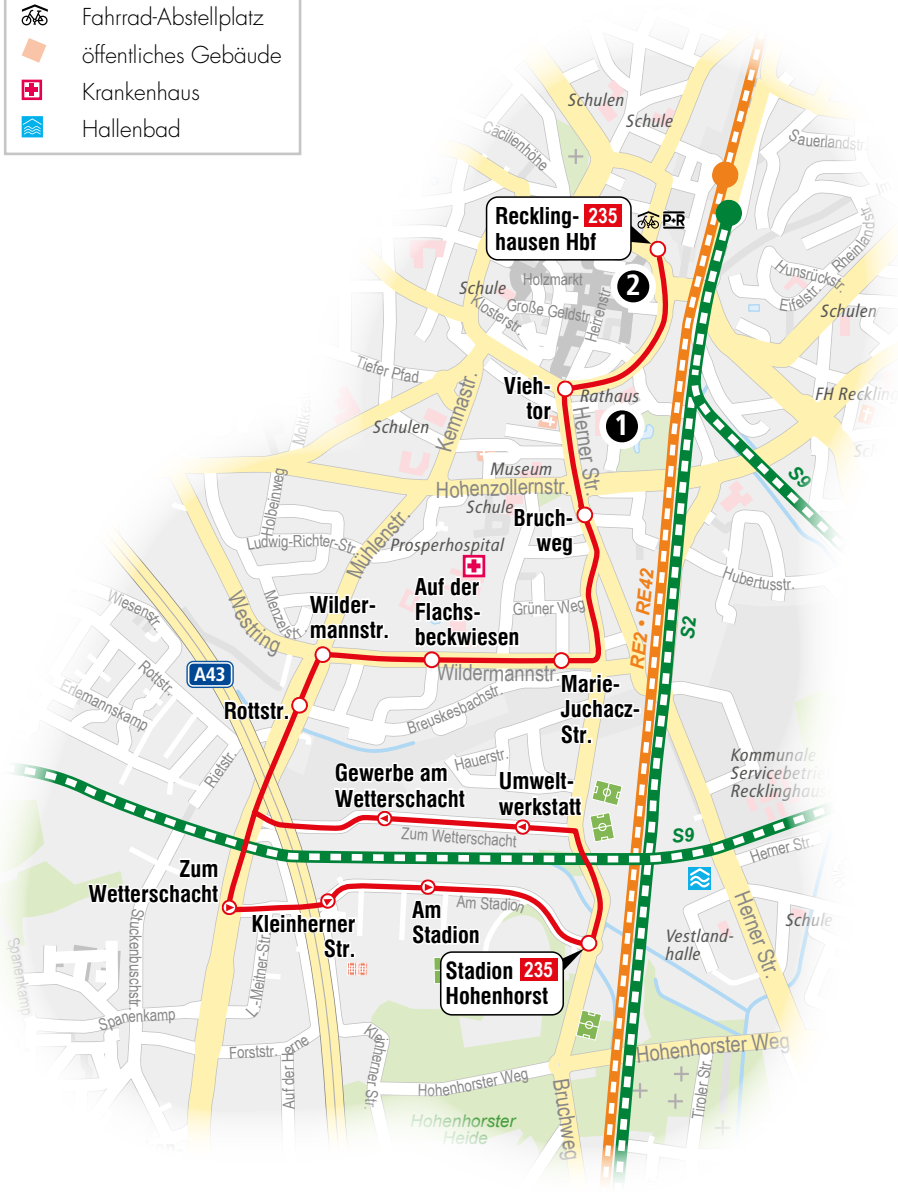

Foto: Stadt Recklinghausen

Legende

- Haltestelle
- Park & Ride
- Fahrrad-Abstellplatz
- öffentliches Gebäude
- Krankenhaus
- Hallenbad

Foto: Agentur CP-COMPARTNER, Essen