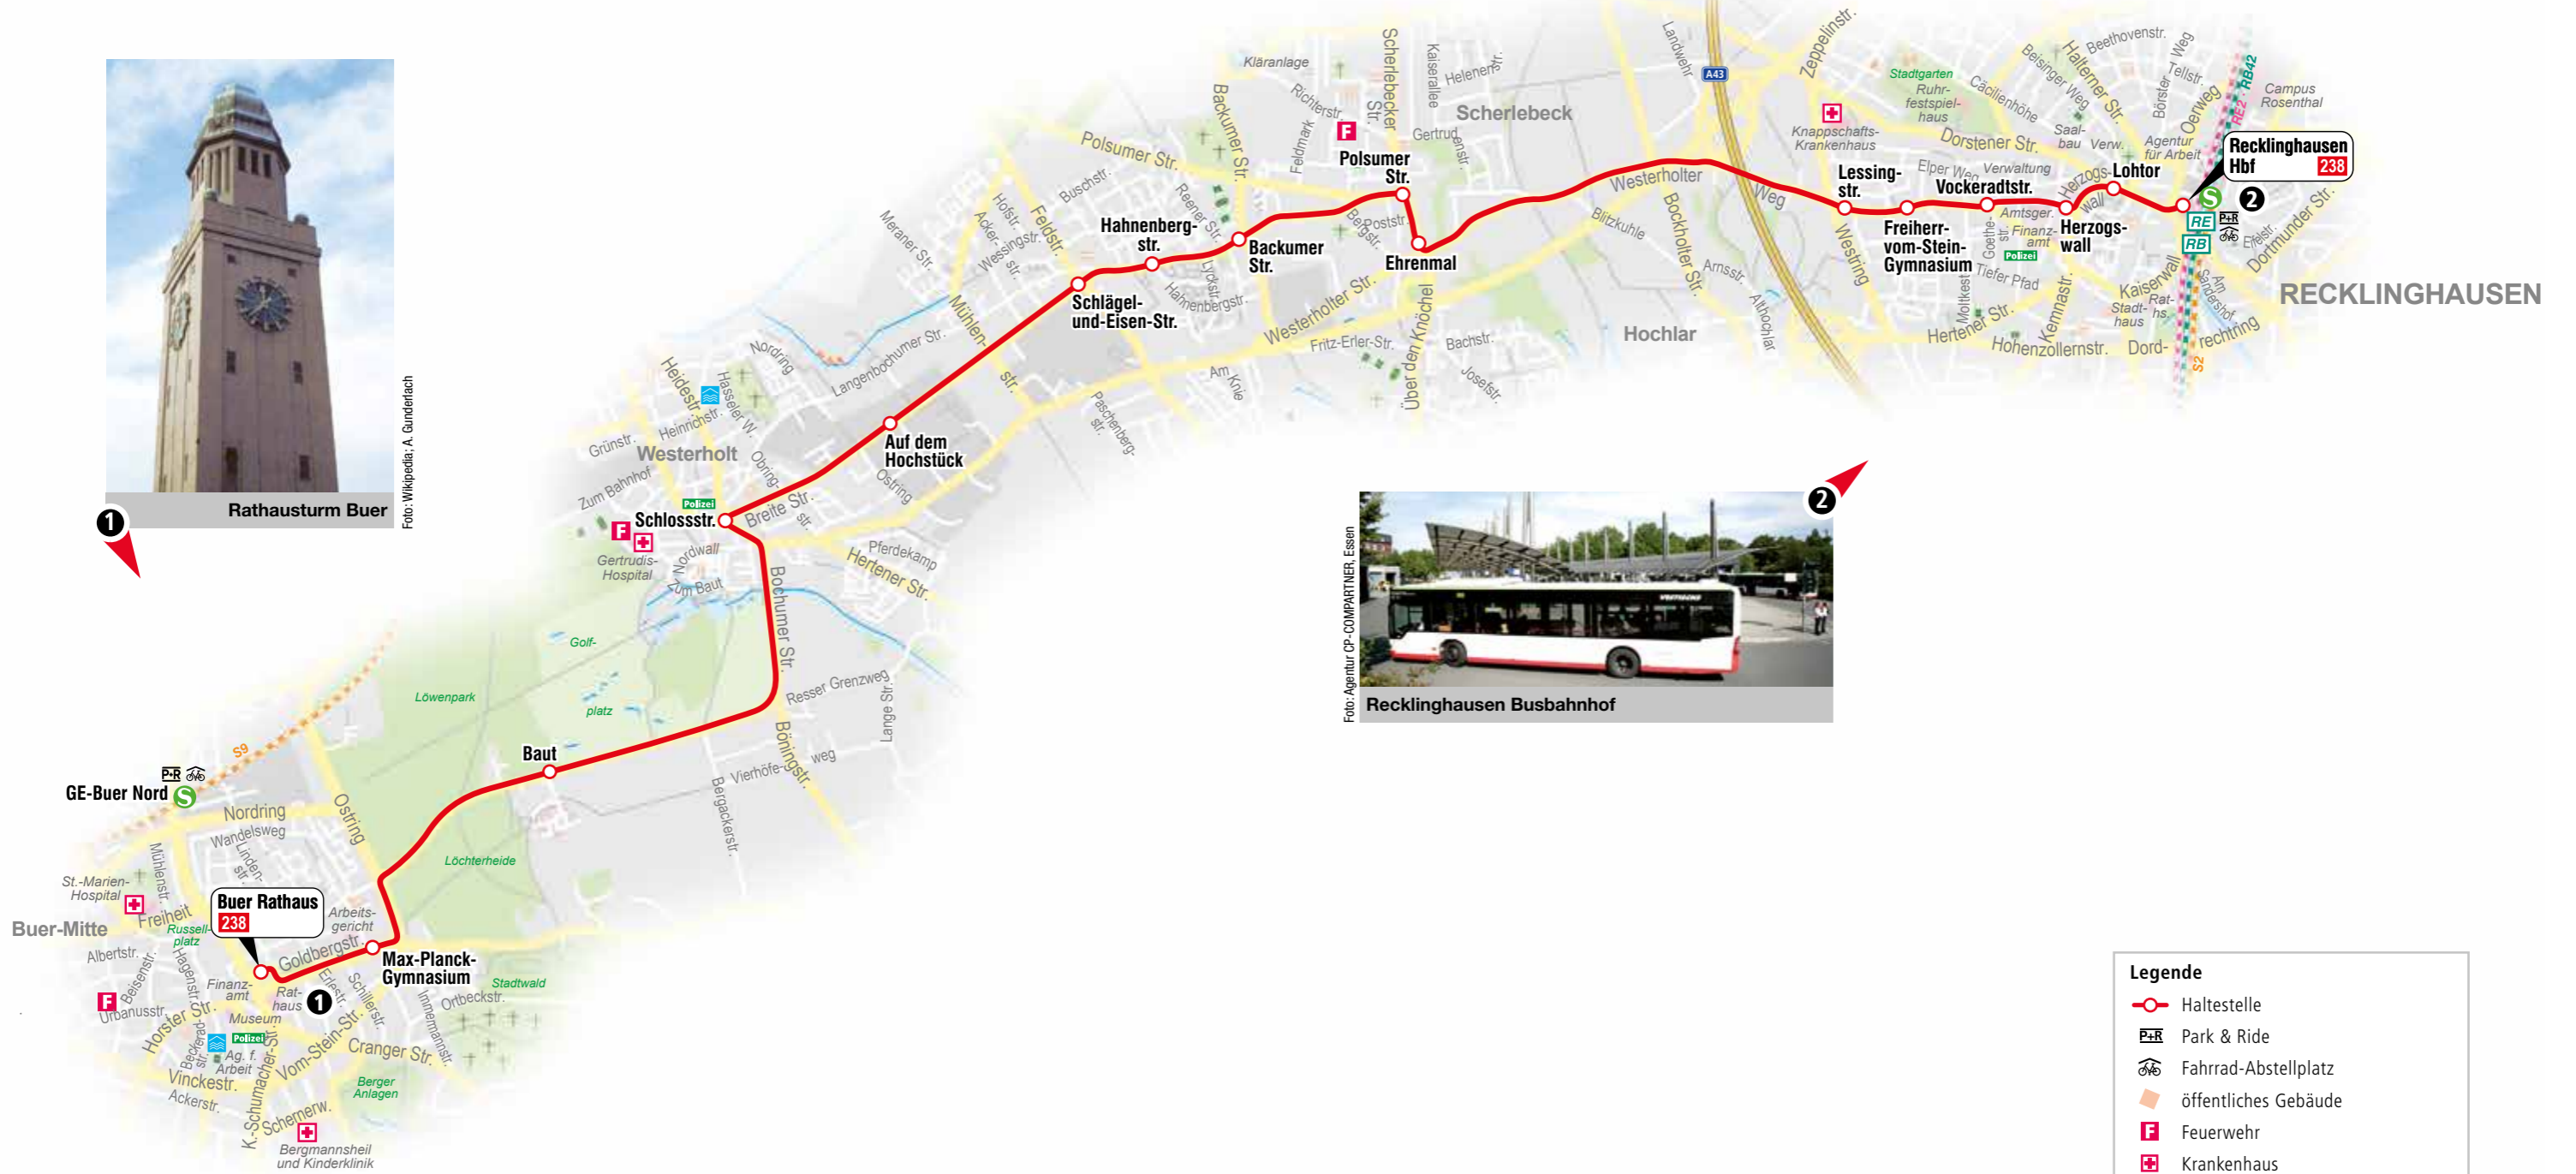

Foto: Wikipedia, A. Gunderfath

Foto: Agentur CP-COMPARTNER, Essen

Recklinghausen Busbahnhof

2

Legende

- Haltestelle
- Park & Ride
- Fahrrad-Abstellplatz
- öffentliches Gebäude
- Feuerwehr
- Krankenhaus
- Hallenbad
- Stadion
- Sportplatz