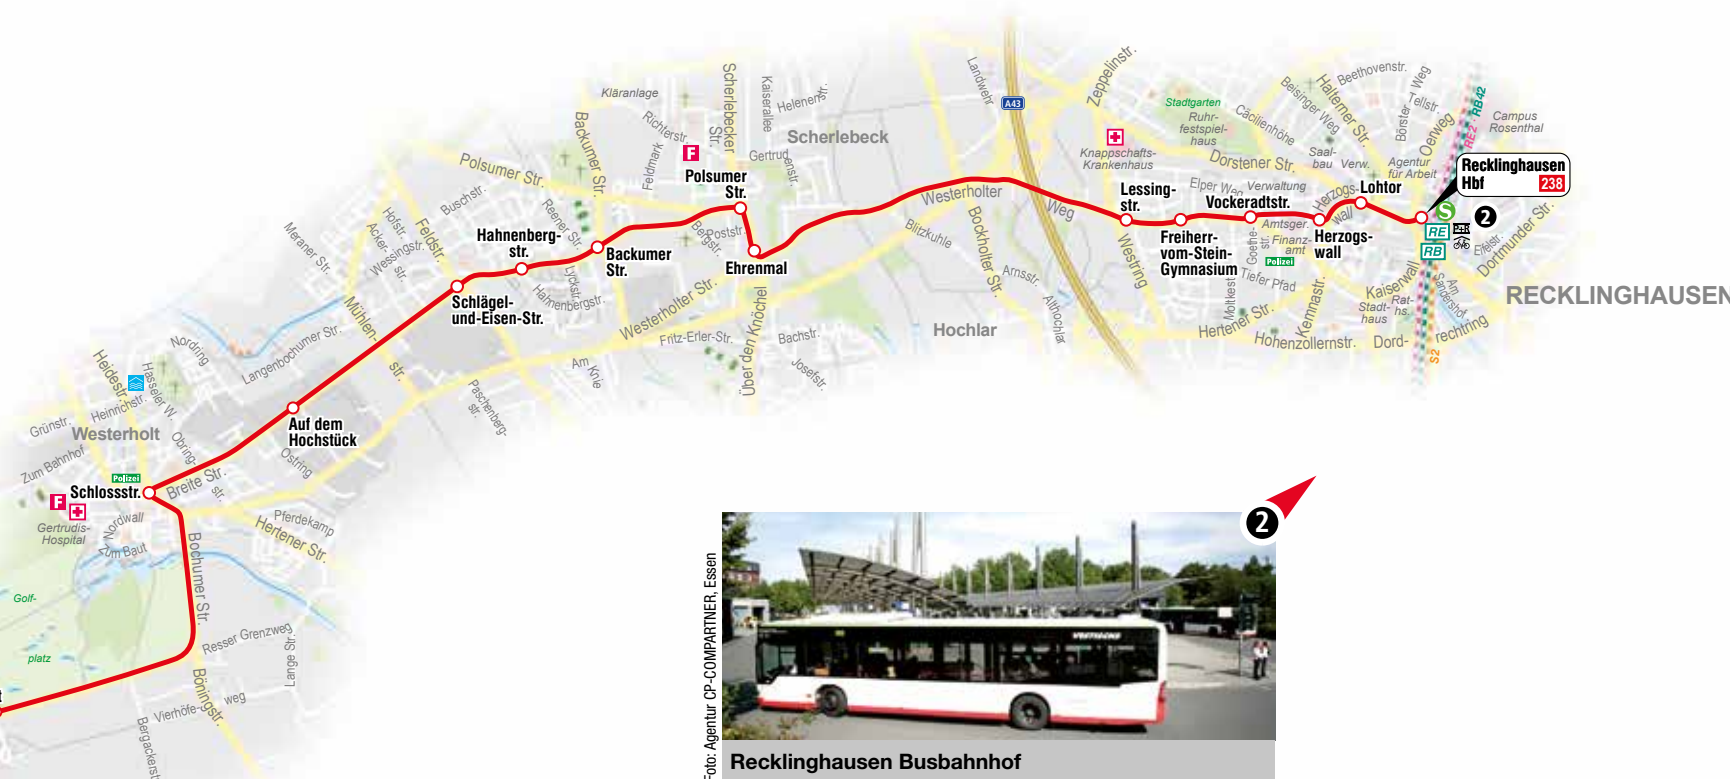

Rathausturm Buer

Foto: Wikipedia; A. Gunderschach

1

Foto: Agentur CP-COMPARTNER, Essen

2

Recklinghausen Busbahnhof

Legende

- Haltestelle
- Park & Ride
- Fahrrad-Abstellplatz
- öffentliches Gebäude
- Feuerwehr
- Krankenhaus
- Hallenbad
- Stadion
- Sportplatz

238

Recklinghausen Hbf ◄► Herten-Scherlebeck ◄► Langenbochum ◄► Westerholt ◄► Gelsenkirchen-Buer Rathaus

Haltestelle	Wabe
• Recklinghausen Hbf	 
• Lohtor	
• Herzogswall	170
• Vockeradtstraße	
• Freiherr-vom-Stein-Gymnasium	
• Lessingstraße	
• Ehrenmal	
• Polsumer Straße	
• Backumer Straße	
• Hahnenbergstraße	178
• Schlägel-und-Eisen-Straße	
• Auf dem Hochstück	
• Schlosstraße	
• Baut	
• Max-Planck-Gymnasium	
• Buer Rathaus	266

 Fahrrad-Abstellplatz  Park&Ride

Montag-Freitag

Samstag

Table with 13 columns (lines) and 13 columns (times). Includes stations like Recklinghausen Hbf, Lohtor, Herzogswall, etc. with departure times and status indicators.

Sonntag/Feiertag

Table with 13 columns (lines) and 13 columns (times). Shows a regular schedule for Sunday and public holidays.

Montag-Freitag

Samstag

Table with 13 columns (lines) and 13 columns (times). Includes stations like GE-Buer Rathaus, Max-Planck-Gymnasium, Baut, etc. with departure times and status indicators.