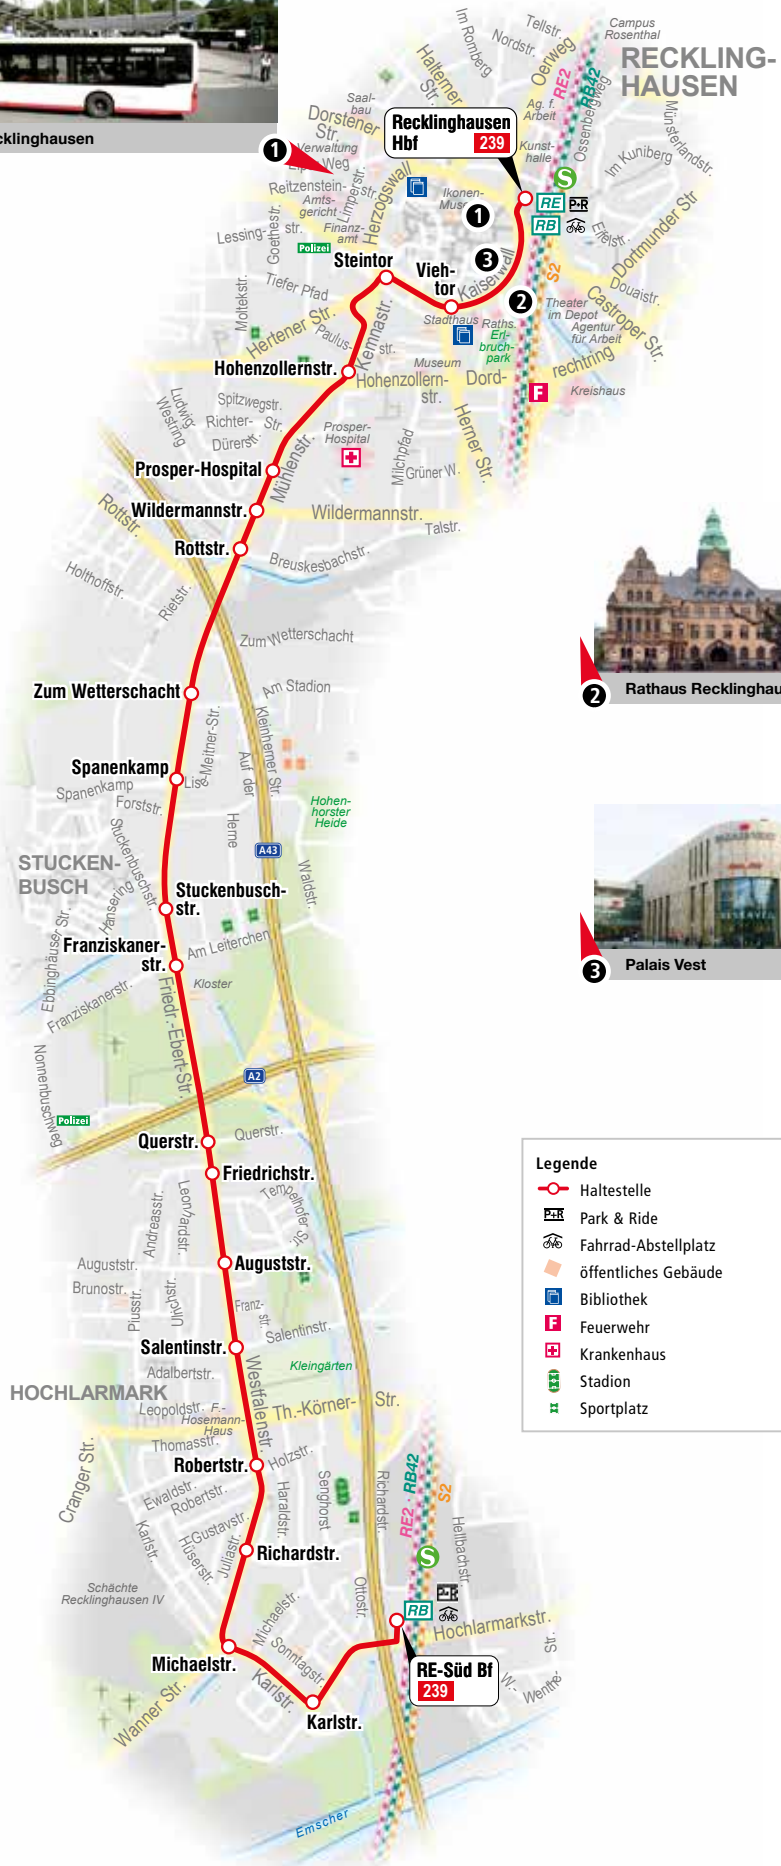

Busbahnhof Recklinghausen

Rathaus Recklinghausen

Palais Vest

Legende

- Haltestelle
- Park & Ride
- Fahrrad-Abstellplatz
- öffentliches Gebäude
- Bibliothek
- Feuerwehr
- Krankenhaus
- Stadion
- Sportplatz