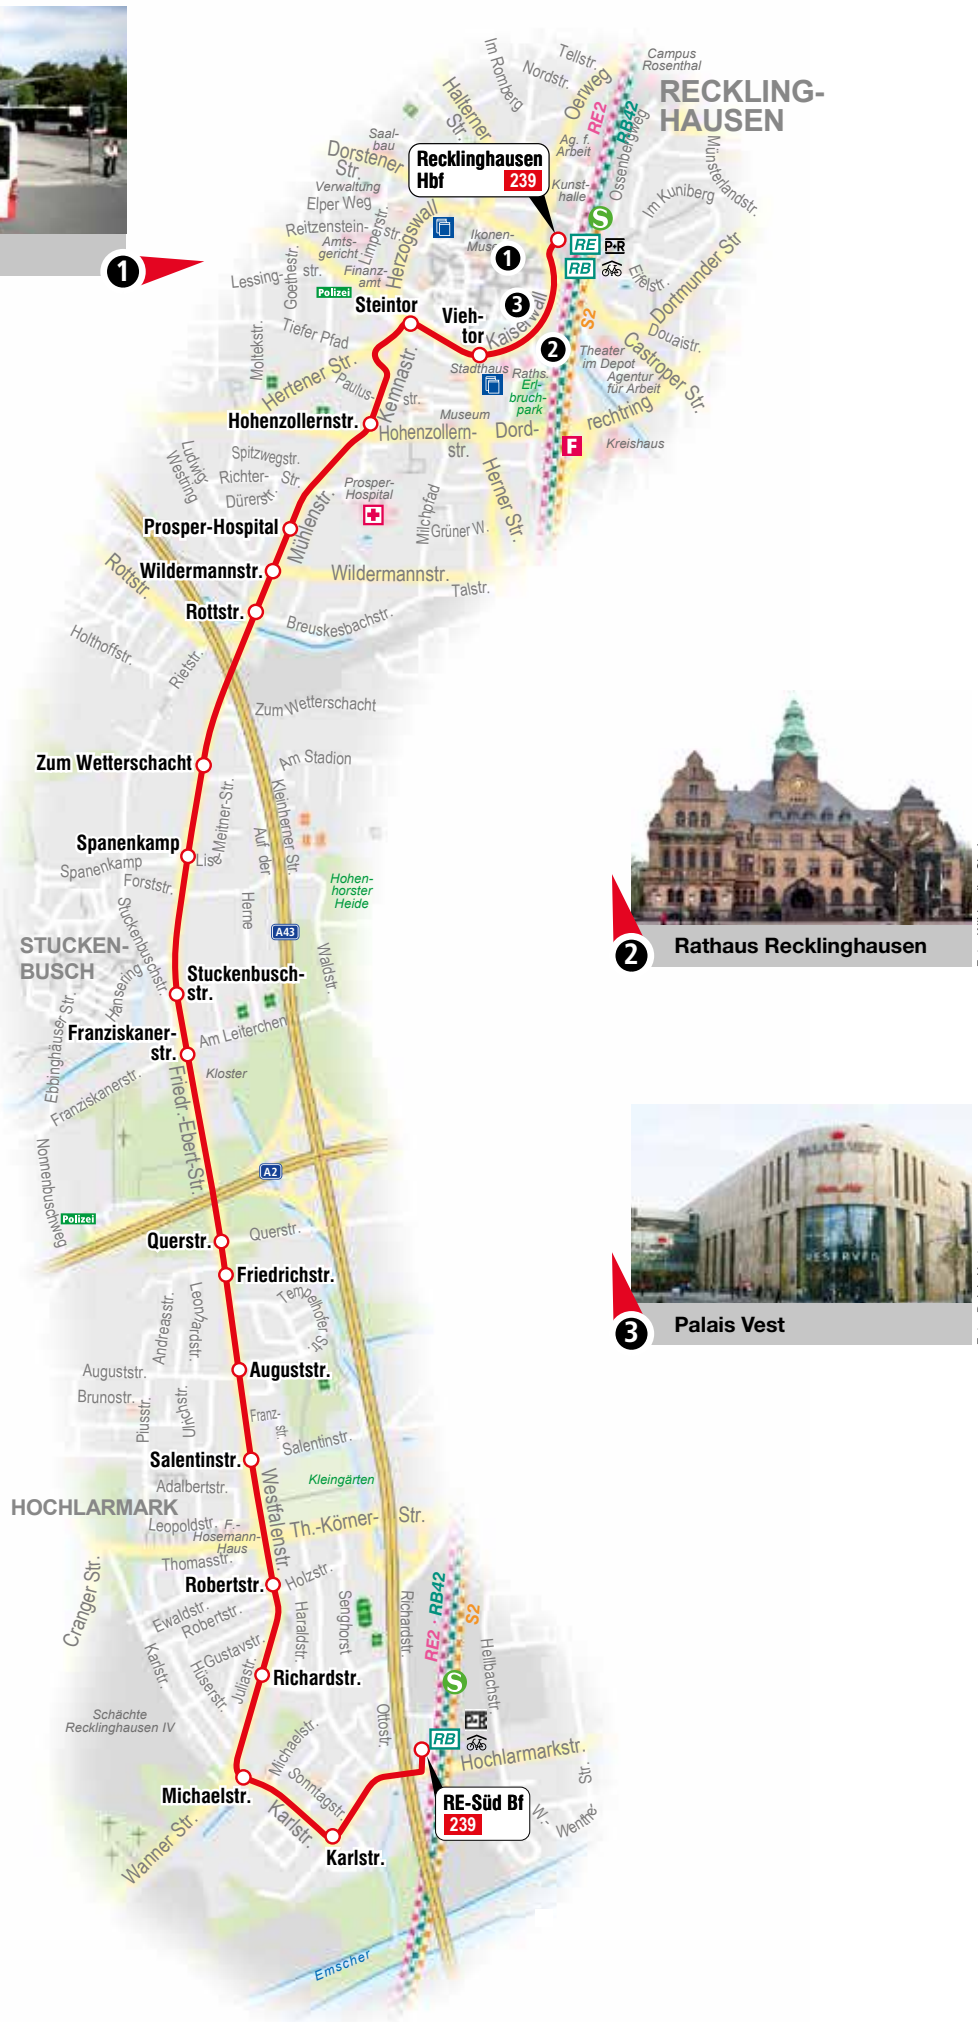

Foto: Agentur CP-COMPARTNER, Essen

Busbahnhof Recklinghausen

Rathaus Recklinghausen

Foto: Wikipedia; Sir James

Palais Vest

Foto: Palais Vest

# 239

Recklinghausen Hbf ◄► Hochlarmark ◄► Recklinghausen-Süd Bf

# 239

Recklinghausen Hbf ◄►  
Hochlarmark ◄►  
Recklinghausen-Süd Bf

Haltestelle	Wabe
• <b>Recklinghausen Hbf</b>	 
• Viehtor	
• Steintor	
• Hohenzollernstraße	
• Prosper-Hospital	
• Wildermannstraße	170
• Rottstraße	
• Zum Wetterschacht	
• Spanenkamp	
• Stuckenbuschstraße	
• Franziskanerstraße	
• Querstraße	
• Friedrichstraße	
• Auguststraße	
• Salentinstraße	
• Robertstraße	
• Richardstraße	174
• Michaelstraße	
• Karlstraße	
• <b>RE-Süd Bf</b>	 

Samstag

Table with 13 columns of departure times for Saturday. Rows include RE-Süd Bf, Karlstr., Michaelstr., Richardstr., Robertstr., Salentinstr., Auguststr., Friedrichstr., Querstr., Franziskanerstr, Stuckenbuschstr, Spanenkamp, Zum Wetterschacht, Rottstr., Wildermannstr., Prosper-Hospital, Hohenzollernstr, Steintor, Viehtor, and RE Hbf. Includes '74' markers and time differences.