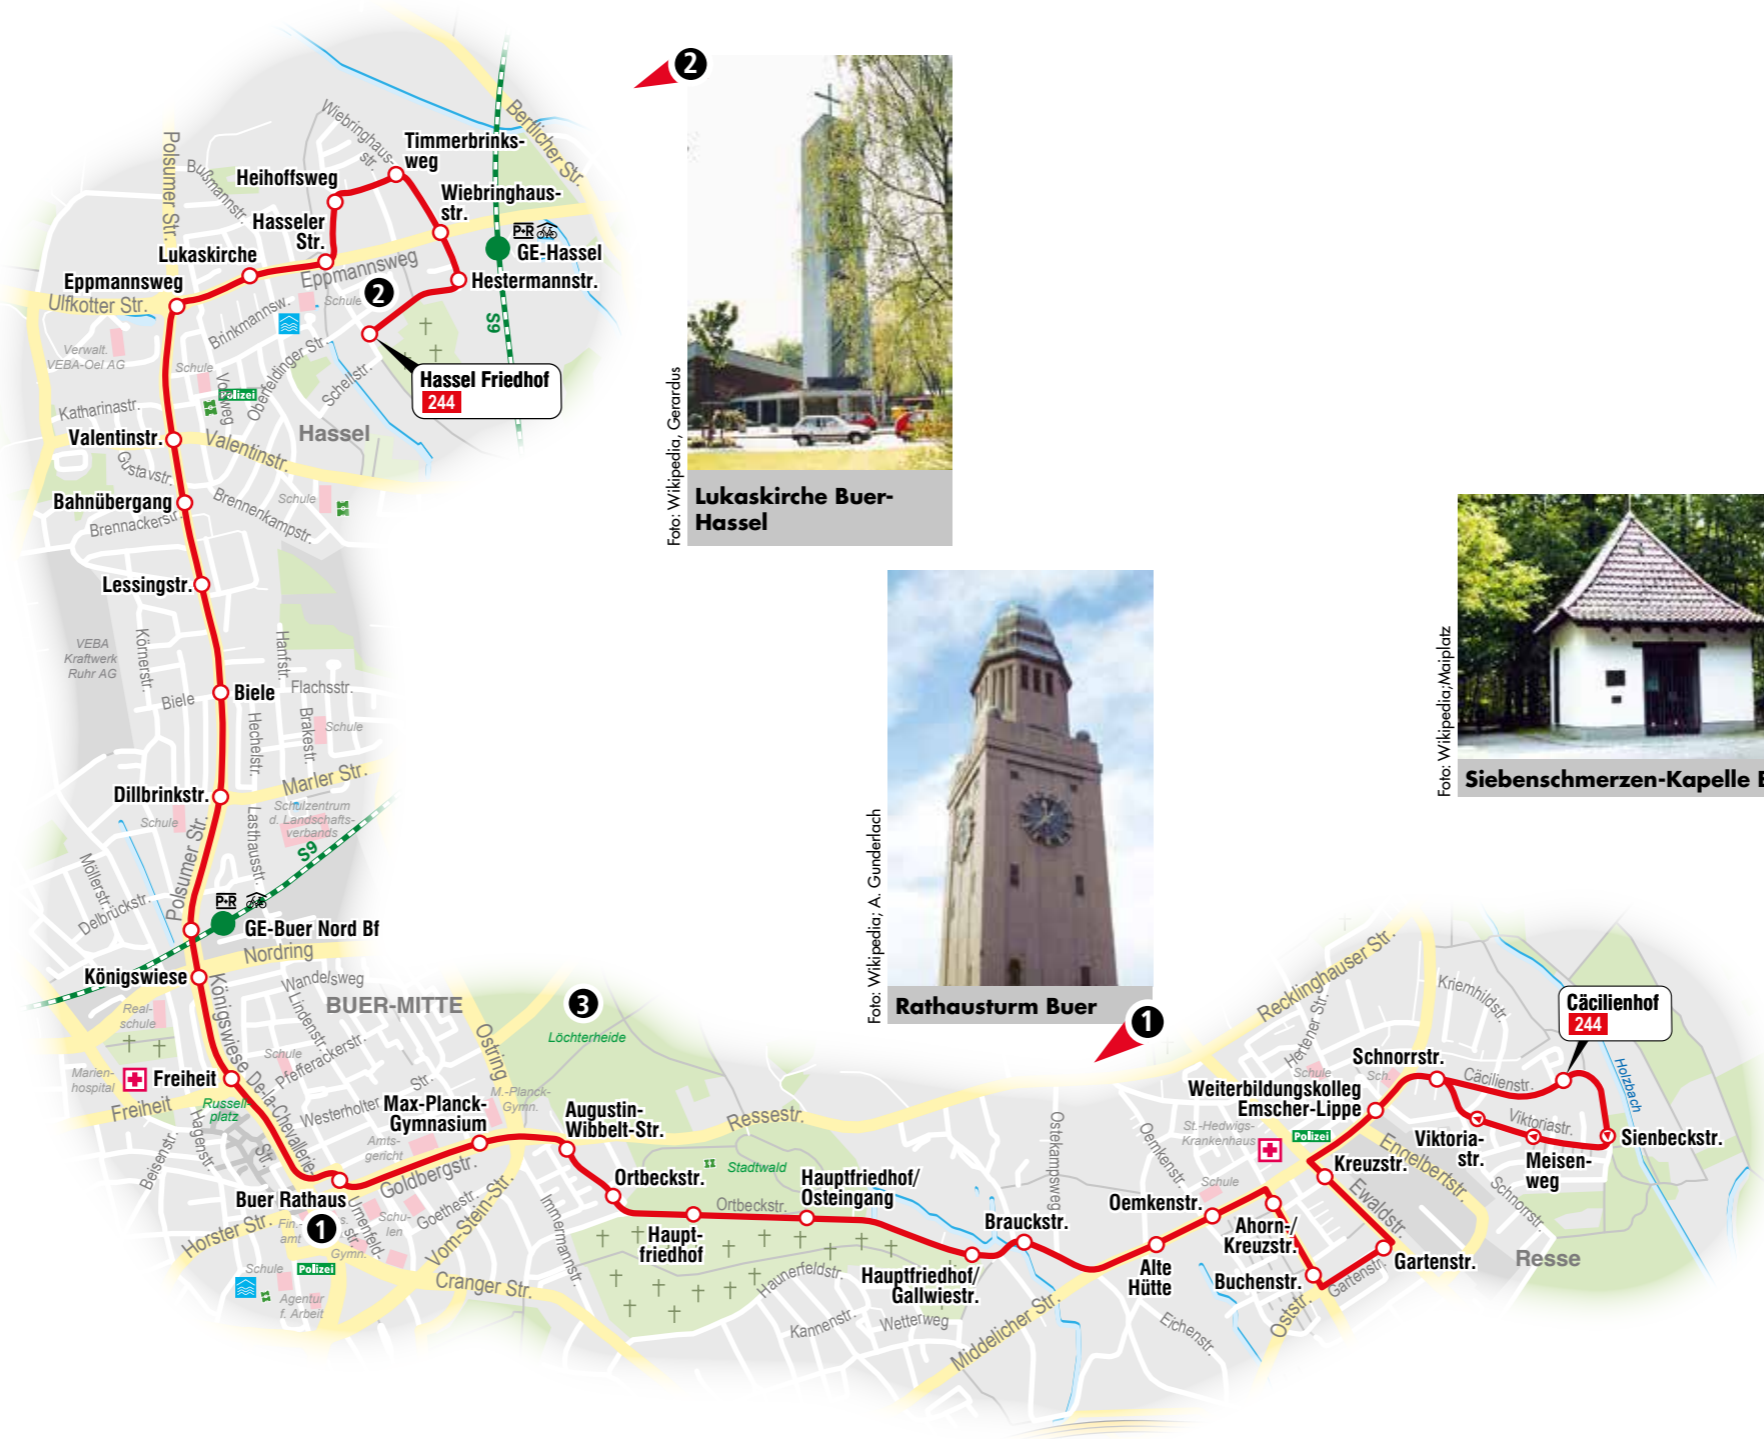

Legende

- Haltestelle
- Haltestelle wird nur in eine Richtung bedient
- Park & Ride
- Fahrrad-Abstellplatz
- öffentliches Gebäude
- Krankenhaus
- Hallenbad

244

GE-Resse Cäcilienhof –
Buer Rathaus – Hassel Friedhof

Haltestelle	Wabe
Gelsenkirchen Cäcilienhof	
↓ Sienbeckstraße	
↓ Meisenweg	
↓ Viktoriastraße	
○ Schnorrstraße	262
○ Weiterbildungskolleg Emscher-Lippe	
○ Kreuzstraße	
○ Gartenstraße	
○ Buchenstraße	
○ Ahorn-/Kreuzstraße	
○ Oemkenstraße	
○ Alte Hütte	
○ Brauckstraße	
○ Hauptfriedhof/Gallwiestraße	
○ Hauptfriedhof/Osteingang	
○ Hauptfriedhof	
○ Ortbeckstraße	
○ Augustin-Wibbelt-Straße	
○ Max-Planck-Gymnasium	
○ Buer Rathaus	266
○ Freiheit	
○ Königswiese	
○ Buer Nord Bf	
○ Dillbrinkstraße	
○ Biele	
○ Lessingstraße	
○ Bahnübergang	
○ Valentinstraße	
○ Eppmannsweg	268
○ Lukaskirche	
○ Hasseler Straße	
○ Heihoffsweg	
○ Timberbrinksweg	
○ Wiebringhausstraße	
○ Hestermannstraße	
Hassel Friedhof	