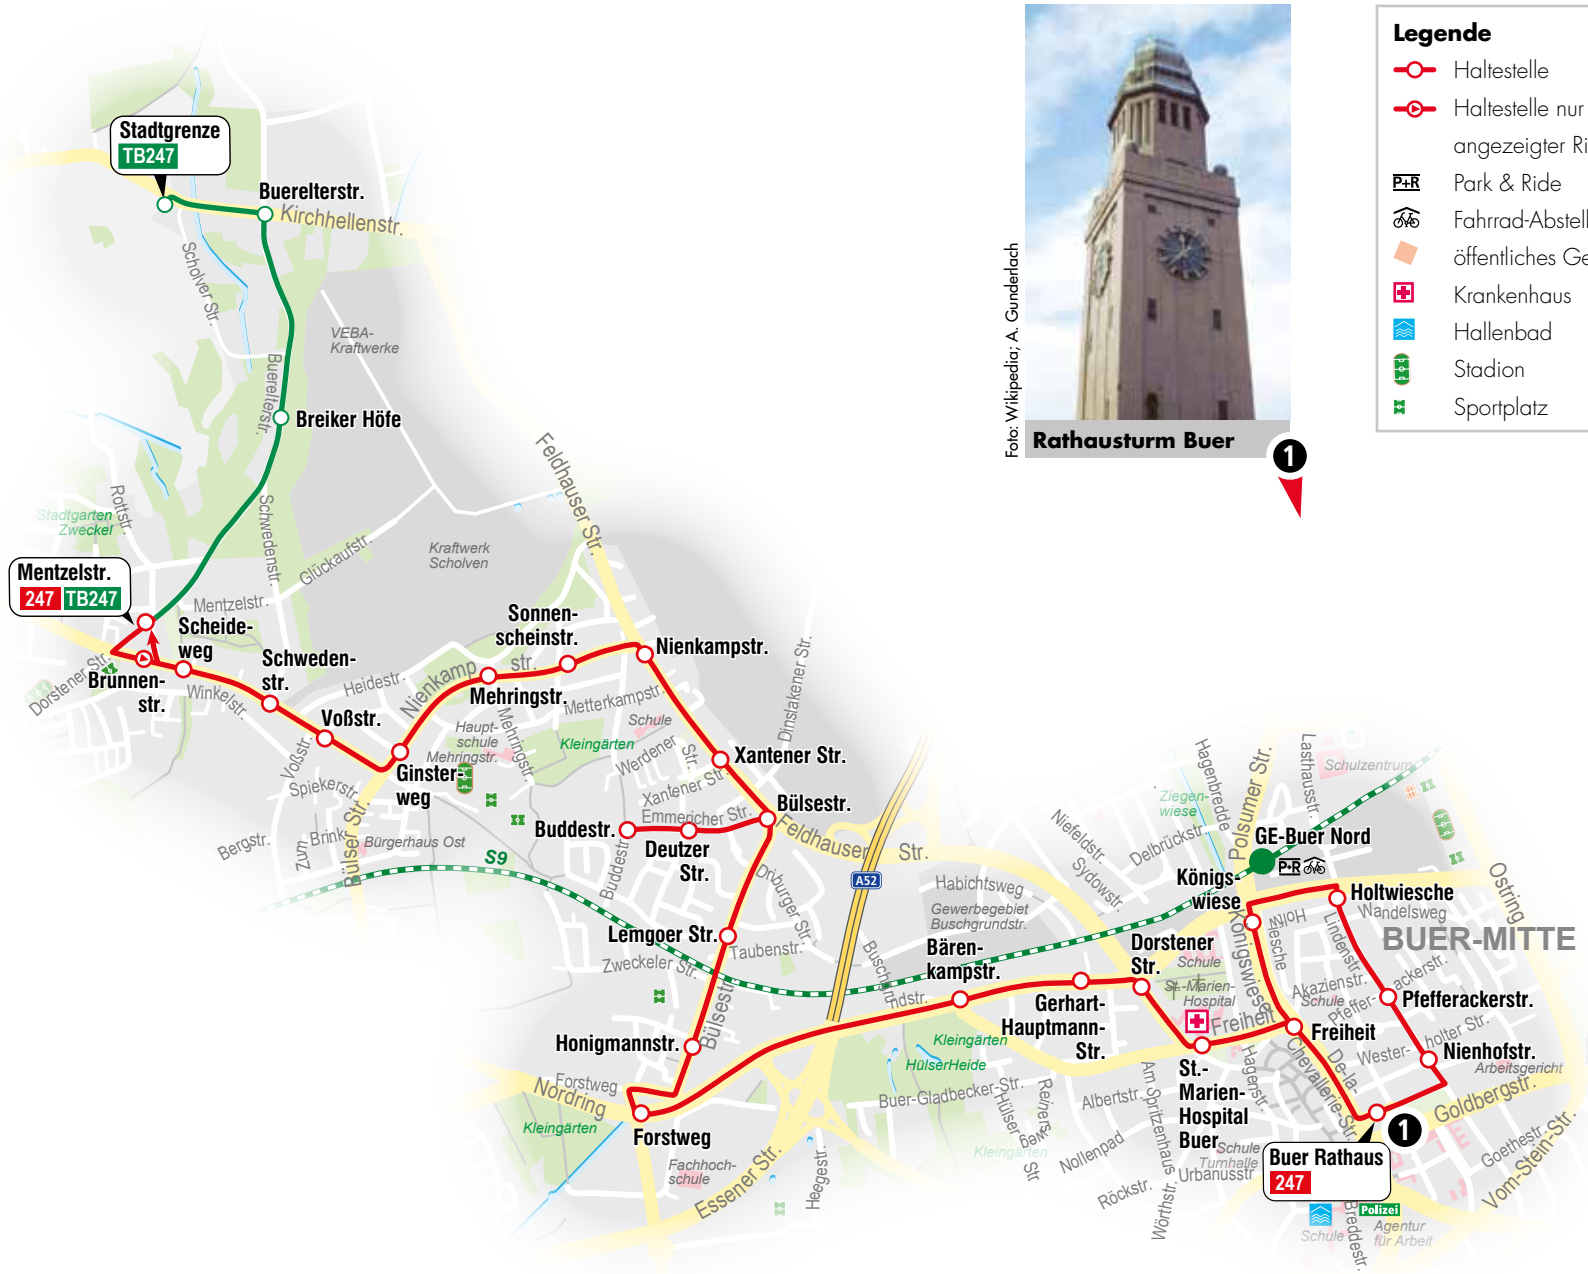

Foto: Wikipedia; A. Gunderlach