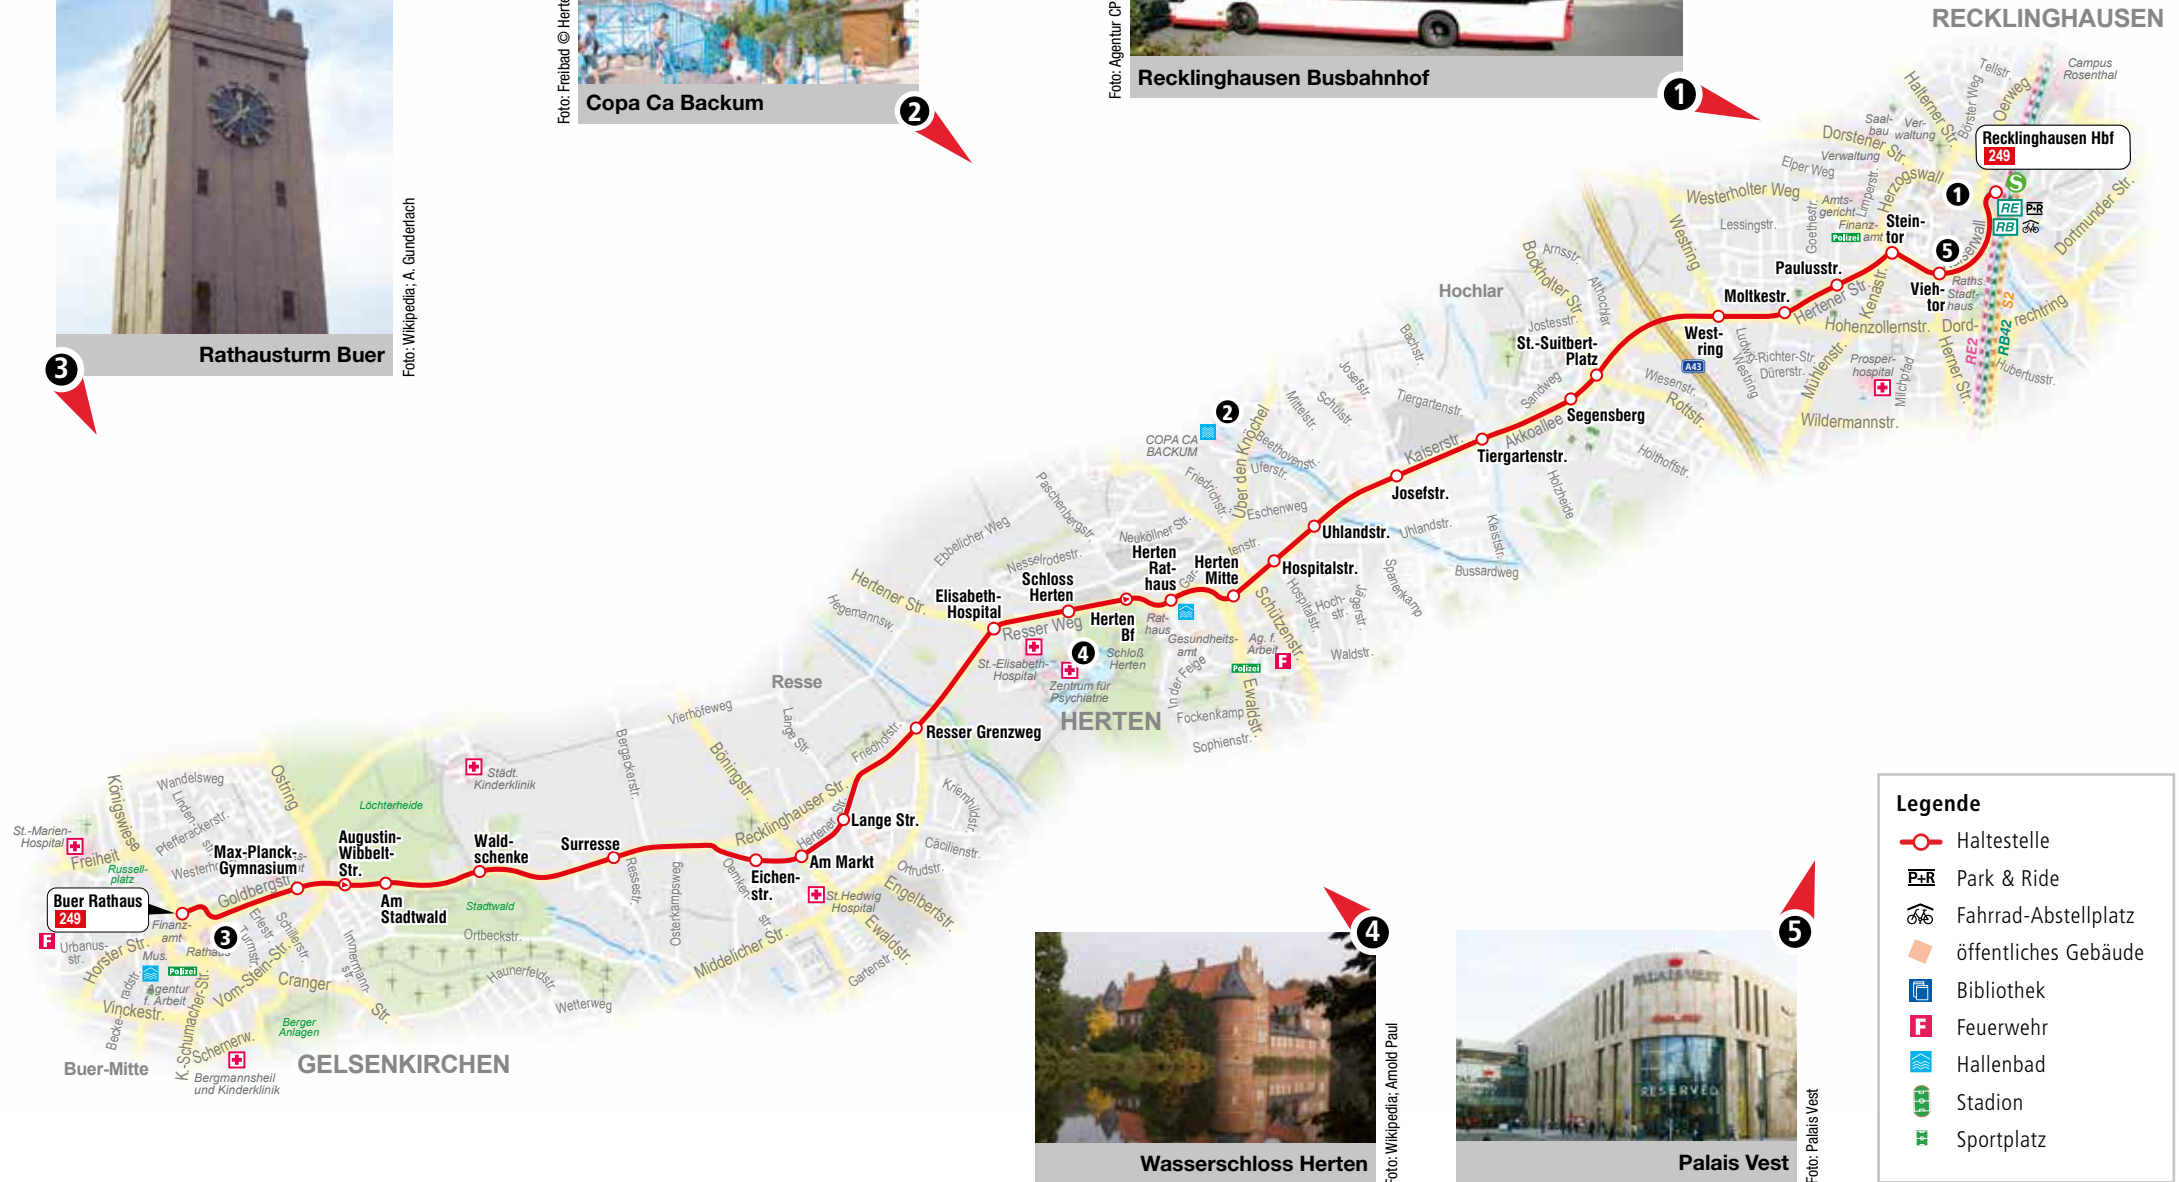

Rathausurm Buer

Foto: Wikipedia; A. Gunderlach

Copa Ca Backum

Foto: Freibad © Hertener Stadtwerke

Recklinghausen Busbahnhof

Foto: Agentur CP-COMPARTNER, Essen

Wasserschloss Herten

Foto: Wikipedia; Arnold Paul

Palais Vest

Foto: Palais Vest

249

Recklinghausen Hbf ◄► Hochlar ◄►
Herten-Disteln ◄► Herten Mitte ◄►
Gelsenkirchen-Resse ◄►
Gelsenkirchen-Buer Rathaus

| Haltestelle | Wabe |
|-----------------------------|------|
| • Recklinghausen Hbf | |
| • Viehtor | |
| • Steintor | |
| • Paulusstraße | 170 |
| • Moltkestraße | |
| • Westring | |
| • St.-Suitbert-Platz | |
| • Segensberg | |
| • Herten Tiergartenstraße | |
| • Josefstraße | |
| • Uhlandstraße | |
| • Hospitalstraße | |
| • Herten Mitte | 176 |
| • Herten Rathaus | |
| • Herten Bf | |
| • Schloss Herten | |
| • Elisabeth-Hospital | |
| • Resser Grenzweg | |
| • GE-Lange Straße | |
| • Am Markt | |
| • Eichenstraße | 262 |
| • Surrese | |
| • Waldschenke | |
| • Am Stadtwald | |
| • Augustin-Wibbelt-Straße | |
| • Max-Planck-Gymnasium | 266 |
| • Buer Rathaus | |

Fahrrad-Abstellplatz Park&Ride