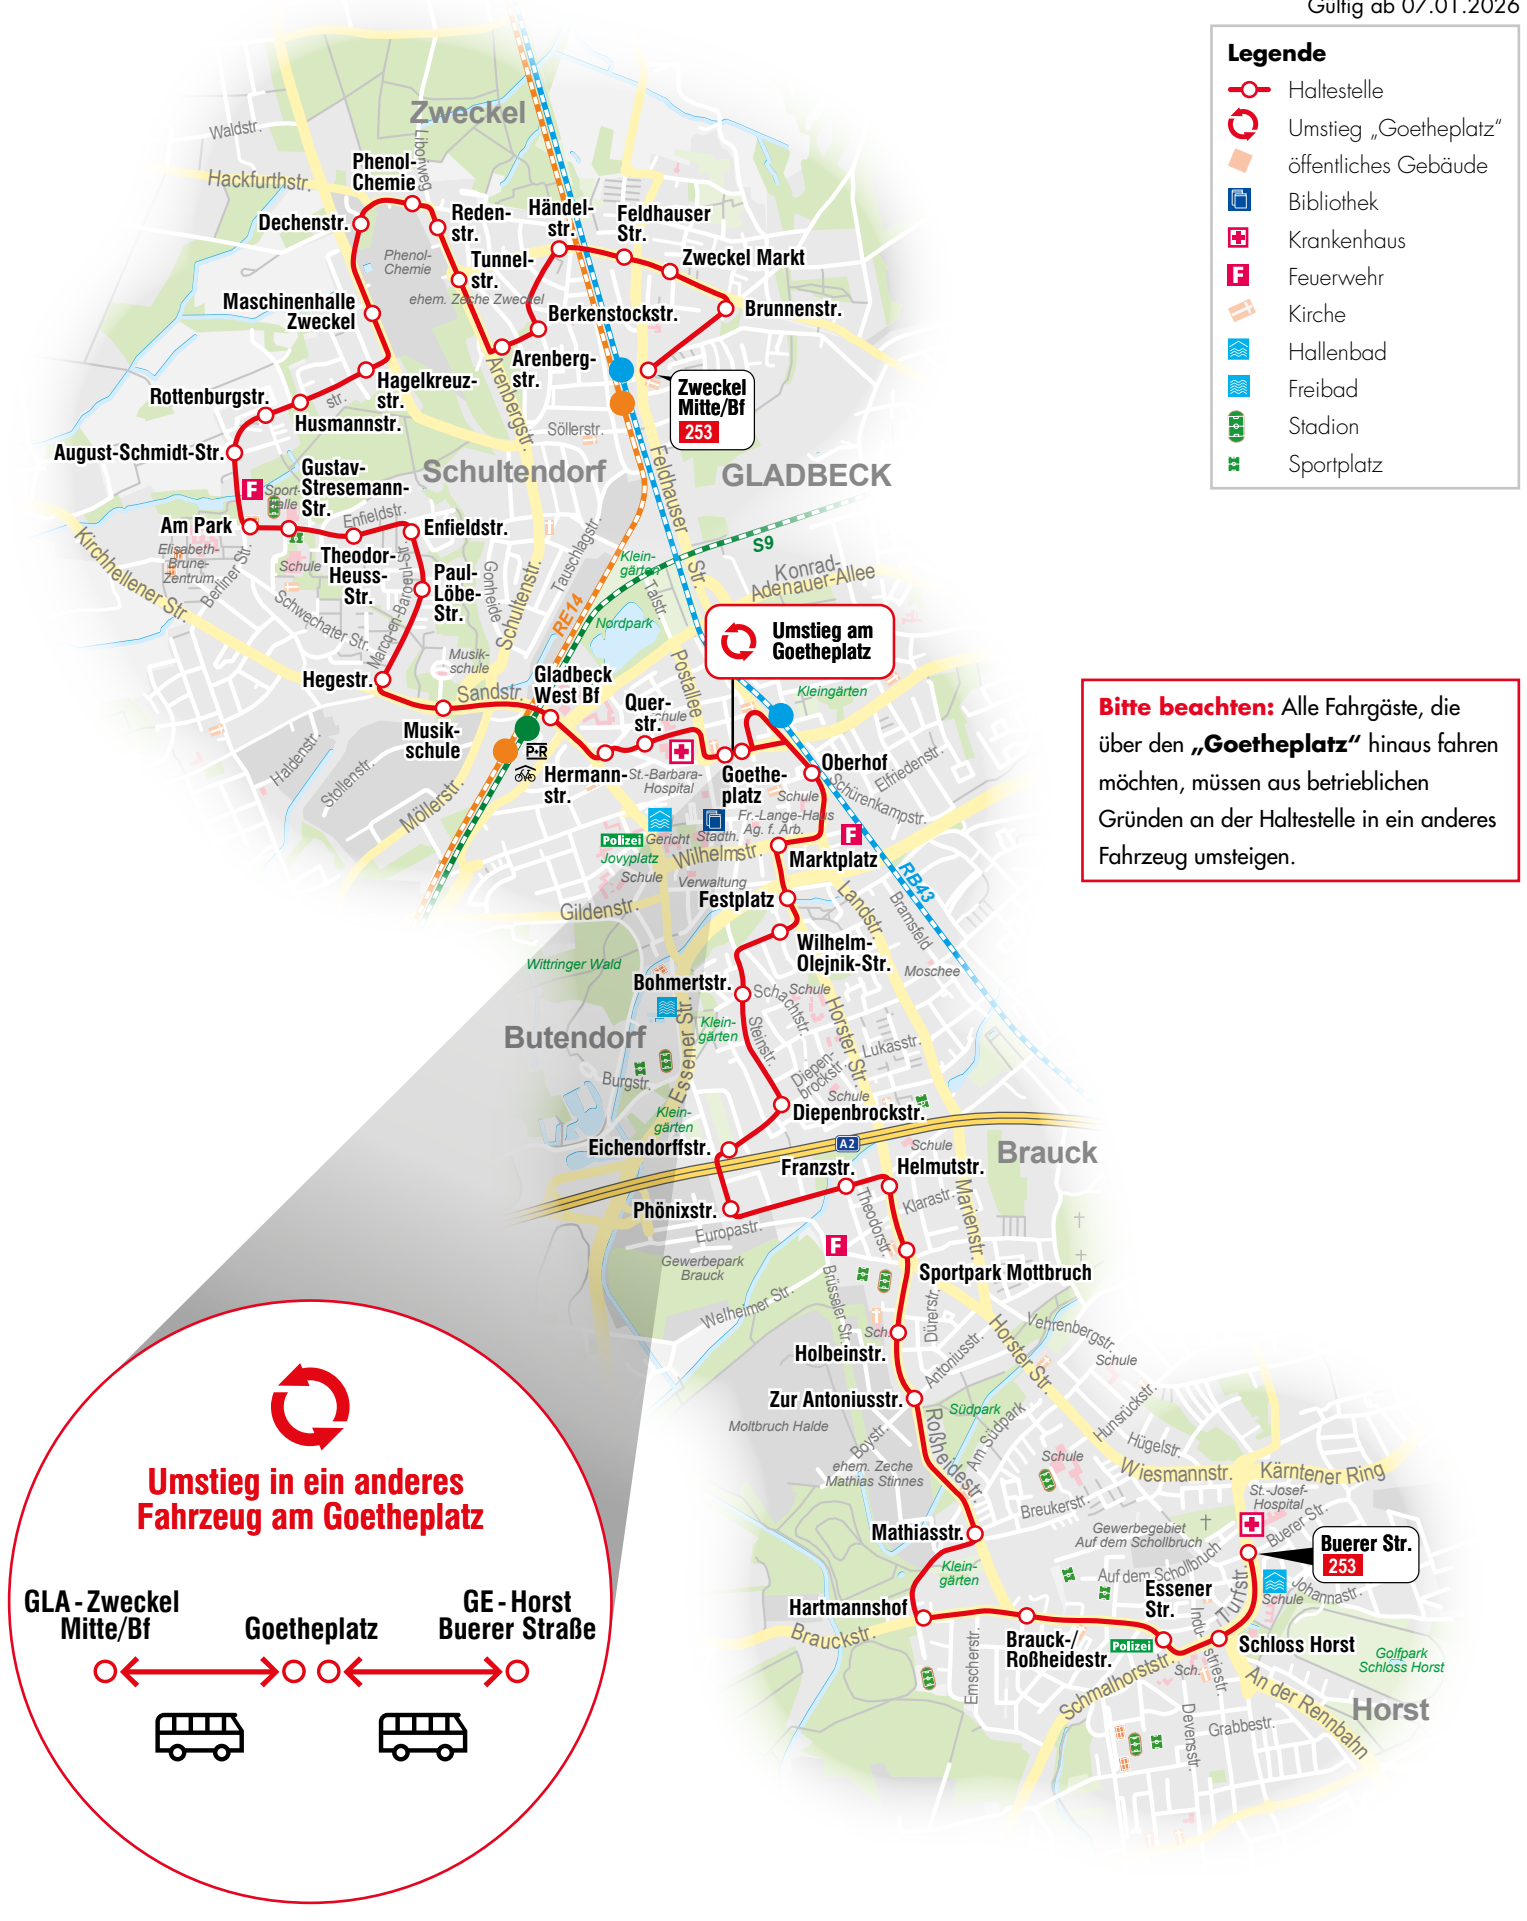

StadtLinie 253

Gladbeck-Zweckel Mitte/Bf – Rentfort Nord –
West Bf – Goetheplatz

🔄 Umstieg in ein anderes Fahrzeug

Goetheplatz – Brauck – Gelsenkirchen Horst
Buerer Straße

VESTISCHE

Wir fahren Linie

Gültig ab 07.01.2026

253

Gladbeck-Zweckel Mitte/Bf - Rentfort Nord - West Bf - Goetheplatz

Umstieg in ein anderes Fahrzeug

Goetheplatz - Brauck - Gelsenkirchen Horst Buerer Straße

Gültig ab 07.01.2026

Legende

- Haltestelle
- Umstieg „Goetheplatz“
- öffentliches Gebäude
- Bibliothek
- Krankenhaus
- Feuerwehr
- Kirche
- Hallenbad
- Freibad
- Stadion
- Sportplatz

Bitte beachten: Alle Fahrgäste, die über den „Goetheplatz“ hinaus fahren möchten, müssen aus betrieblichen Gründen an der Haltestelle in ein anderes Fahrzeug umsteigen.

253

Gladbeck-Zweckel Mitte/Bf – Rentfort Nord – West Bf – Goetheplatz

Haltestelle	Wabe
Zweckel Mitte/Bf	
• Brunnenstraße	
• Zweckel Markt	
• Feldhauser Straße	
• Händelstraße	
• Berkenstockstraße	
• Arenbergstraße	
• Tunnelstraße	
• Redenstraße	
• Phenol-Chemie	
• Dechenstraße	
• Maschinenhalle Zweckel	
• Hagelkreuzstraße	
• Husmannstraße	
• Rottenburgstraße	
• August-Schmidt-Straße	
• Am Park	
• Gustav-Stresemann-Straße	
• Theodor-Heuss-Straße	
• Enfieldstraße	
• Paul-Löbe-Straße	
• Hegestraße	
• Musikschule	
• Gladbeck West Bf	252
• Hermannstraße	
• Querstraße	
Goetheplatz	
Umstieg in ein anderes Fahrzeug	
Goetheplatz	
• Oberhof	
• Marktplatz	
• Festplatz	
• Wilhelm-Olejnik-Straße	
• Bohmertstraße	
• Diepenbrockstraße	
• Eichendorffstraße	
• Phönixstraße	
• Franzstraße	
• Helmutstraße	
• Sportpark Mottbruch	
• Holbeinstraße	
• Zur Antoniusstraße	
• Mathiasstraße	
• Hartmannshof	
• Brauckstraße/Roßheidestraße	
• Essener Straße	
• Schloss Horst	264
Buerer Straße	