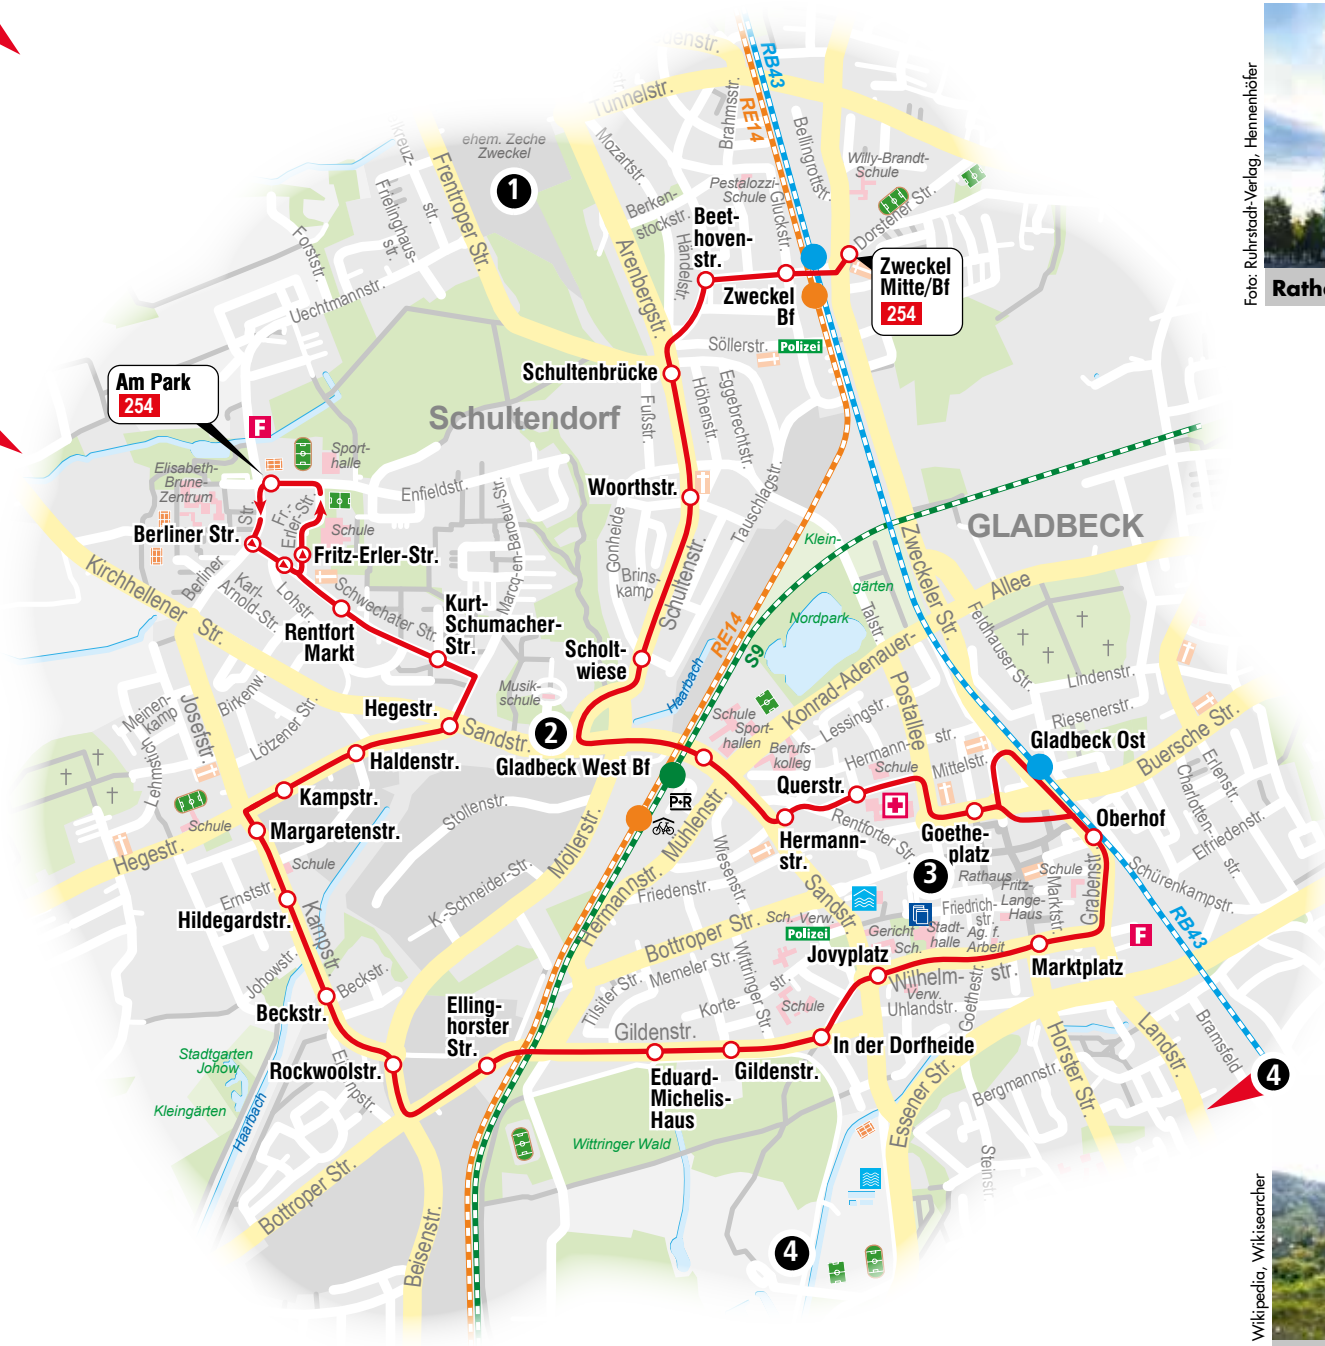

**Maschinenhalle Zweckel**

**Musikschule**

**Rathaus Gladbeck**

**Legende**

-  Haltestelle
-  Park & Ride
-  Fahrrad-Abstellplatz
-  öffentliches Gebäude
-  Krankenhaus
-  Feuerwehr
-  Kirche
-  Hallenbad
-  Freibad
-  Bibliothek
-  Stadion
-  Sportplatz

# 254

Gladbeck-Zweckel Mitte/Bf –  
Schultendorf – West Bf –  
Oberhof – Ellinghorst –  
Rentfort Nord Am Park

Haltestelle	Wabe
<b>Gladbeck Zweckel Mitte/Bf</b>	
Zweckel Bf	
Beethovenstraße	
Schultenbrücke	
Woorthstraße	
Schaltwiese	
Gladbeck West Bf	 
Hermannstraße	
Querstraße	
Goetheplatz	
Oberhof	
Marktplatz	
Jovyplatz	
In der Dorfheide	
Gildenstraße	252
Eduard-Michaelis-Haus	
Ellinghorster Straße	
Rockwoolstraße	
Beckstraße	
Hildegardstraße	
Margaretenstraße	
Kampstraße	
Haldenstraße	
Hegestraße	
Kurt-Schumacher-Straße	
Rentfort Markt	
Fritz-Erler-Straße	
 Berliner Straße	
<b>Am Park</b>	