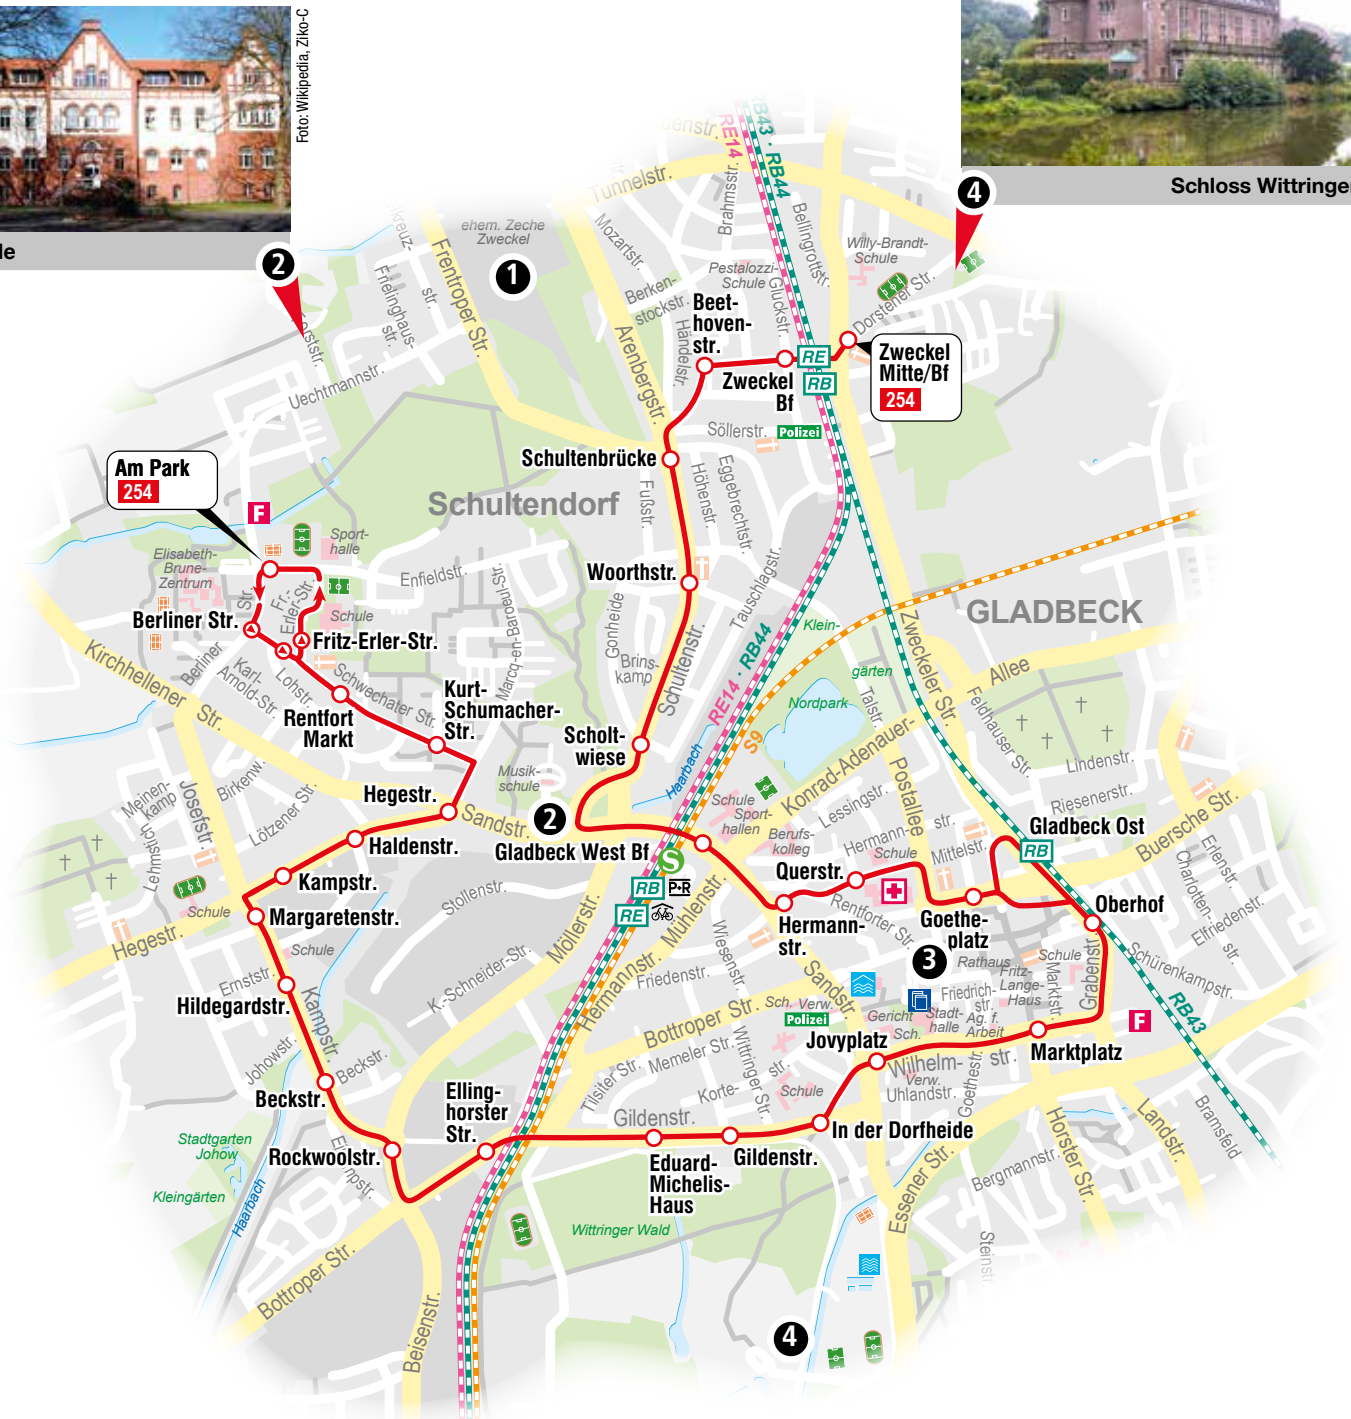

Maschinenhalle Zweckel

1

Rathaus

Foto: Ruhrstadt-Verlag, Henneböfer

3

Musikschule

2

Schloss Wittringen

Foto: Wikipedia, Wikisearcher

4

254

Gladbeck-Zweckel Mitte/Bf ↔
 Schultendorf ↔ West Bf ↔
 Oberhof ↔ Ellinghorst ↔
 Rentfort Nord Am Park

Haltestelle	Wabe
○ Gladbeck Zweckel Mitte/Bf	
○ Zweckel Bf	
○ Beethovenstraße	
○ Schultenbrücke	
○ Woorthstraße	
○ Scholtwiese	
○ Gladbeck West Bf	
○ Hermannstraße	
○ Querstraße	
○ Goetheplatz	
○ Oberhof	
○ Marktplatz	
○ Jovyplatz	
○ In der Dorfheide	
○ Gildenstraße	252
○ Eduard-Michaelis-Haus	
○ Ellinghorster Straße	
○ Rockwoolstraße	
○ Beckstraße	
○ Hildegardstraße	
○ Margarettenstraße	
○ Kampstraße	
○ Haldenstraße	
○ Hegestraße	
○ Kurt-Schumacher-Straße	
○ Rentfort Markt	
○ Fritz-Erler-Straße	
↑ ○ Berliner Straße	
○ Am Park	

Bike&Ride Park&Ride

Montag-Freitag

GLA Zweckel Mitte/Bf	ab	5.37	6.07	6.39	▼	20.09	20.39	21.39	22.39	23.39
- Zweckel Bf		38	08	40		10	40	40	40	40
- Beethovenstr.		39	09	41		11	41	41	41	41
- Schultenbrücke		40	10	42		12	42	42	42	42
- Woorthstr.		41	11	43		13	43	43	43	43
- Scholtwiese		42	12	44		14	44	44	44	44
- West Bf		44	14	46		16	46	46	46	46
- Hermannstr.		45	15	48		18	47	47	47	47
- Querstr.		46	16	49		19	48	48	48	48
- Goetheplatz		48	18	51		21	50	50	50	50
- Oberhof	an	5.50	6.20	6.53		20.23	20.52	21.52	22.52	23.52
- Oberhof	ab	5.56	6.26	6.57		20.27				
- Marktplatz		58	28	59		29				
- Jovyplatz		59	29	7.01	alle	31				
- In der Dorfheide		6.00	30	02	30	32				
- Gildenstraße		01	31	03	Min.	33				
- Eduard-Michelis-Haus		02	32	04		34				
- Ellinghorster Str		03	33	05		35				
- Rockwoolstr.		04	34	06		36				
- Beckstr.		05	35	07		37				
- Hildegardstr.		06	36	08		38				
- Margaretenstr.		07	37	09		39				
- Kampstr.		08	38	10		40				
- Haldenstraße		09	39	11		41				
- Hegestr.		10	40	12		42				
- Kurt-Schumacher-Str.		11	41	12		42				
- Rentfort Markt		12	42	13		43				
- Fritz-Erler-Str.		12	42	13		43				
- Am Park	an	6.14	6.44	7.15	▲	20.45				