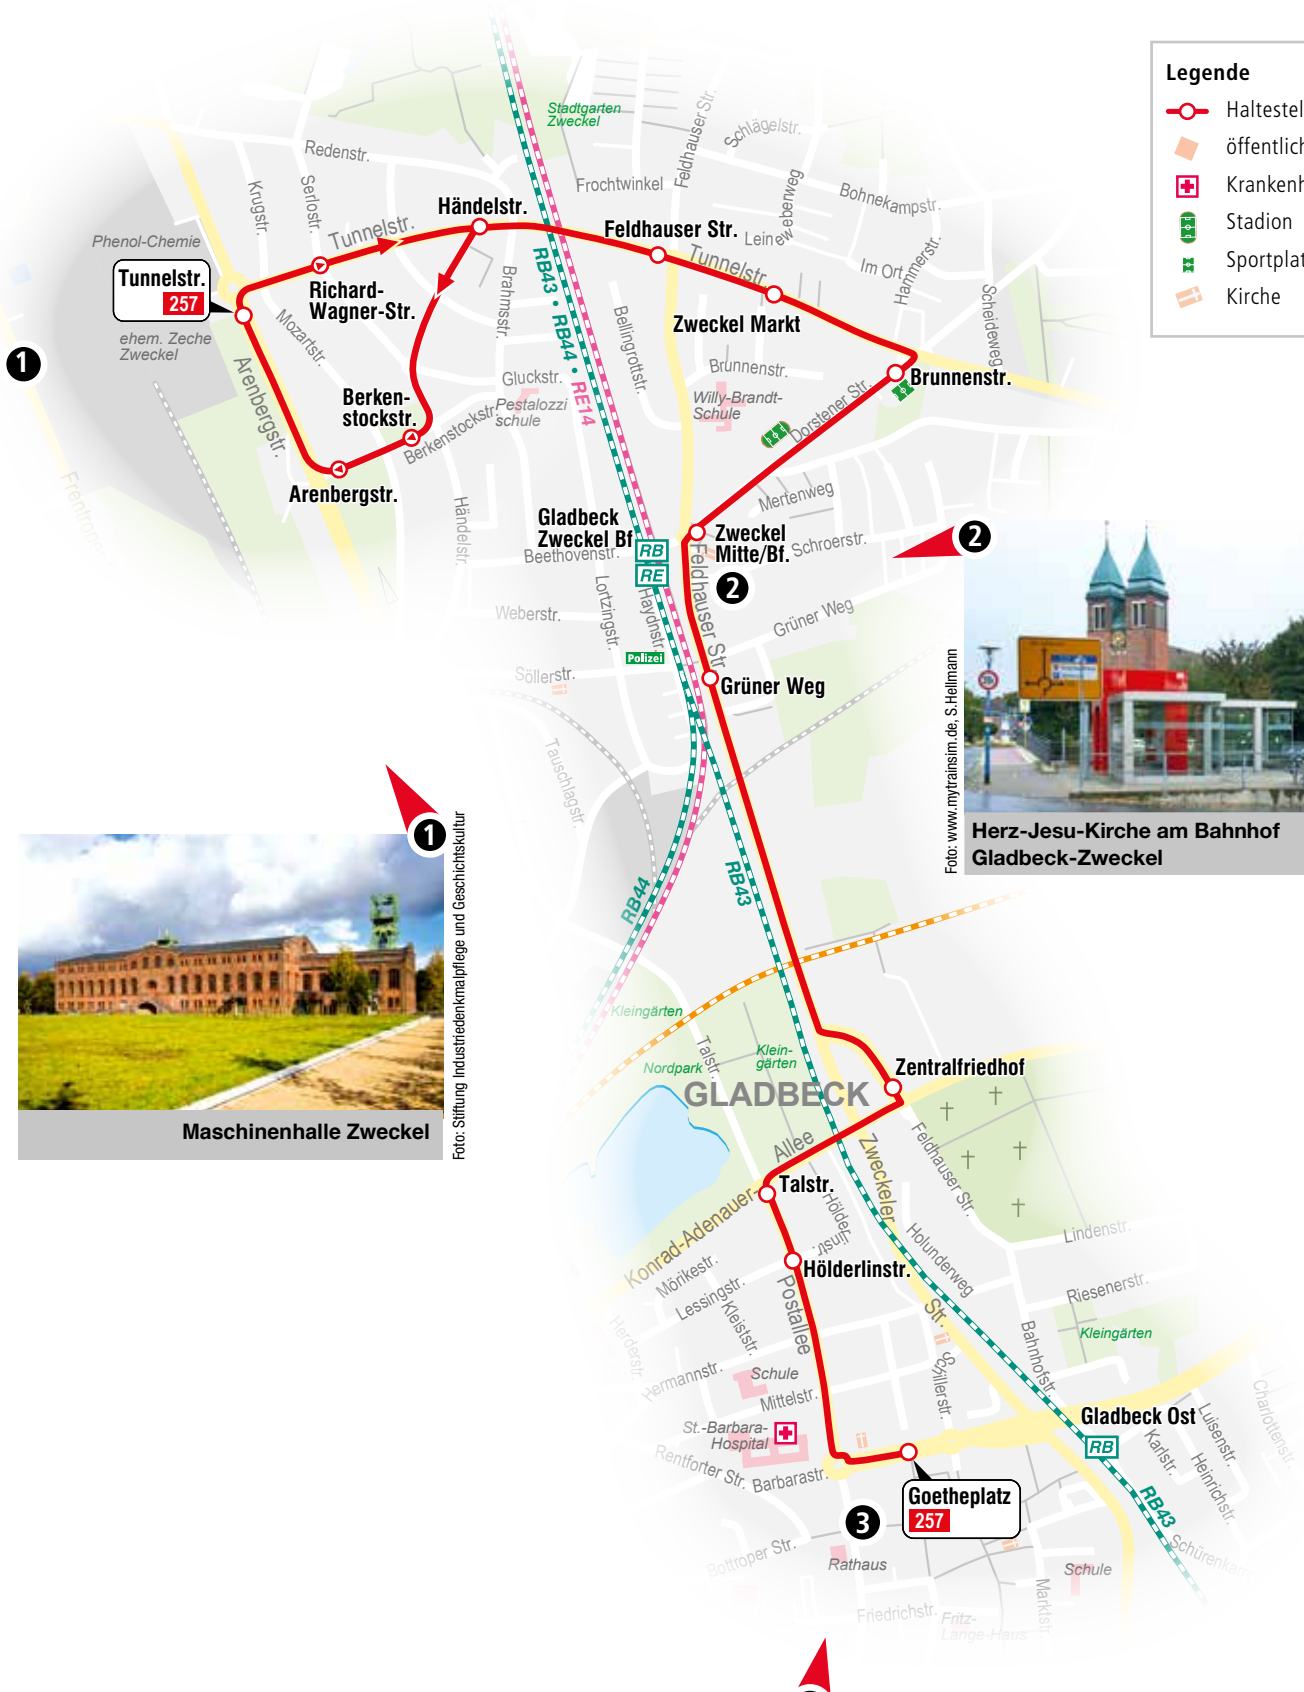

Legende

- Haltestelle
- öffentliches Gebäude
- Krankenhaus
- Stadion
- Sportplatz
- Kirche

Maschinenhalle Zweckel