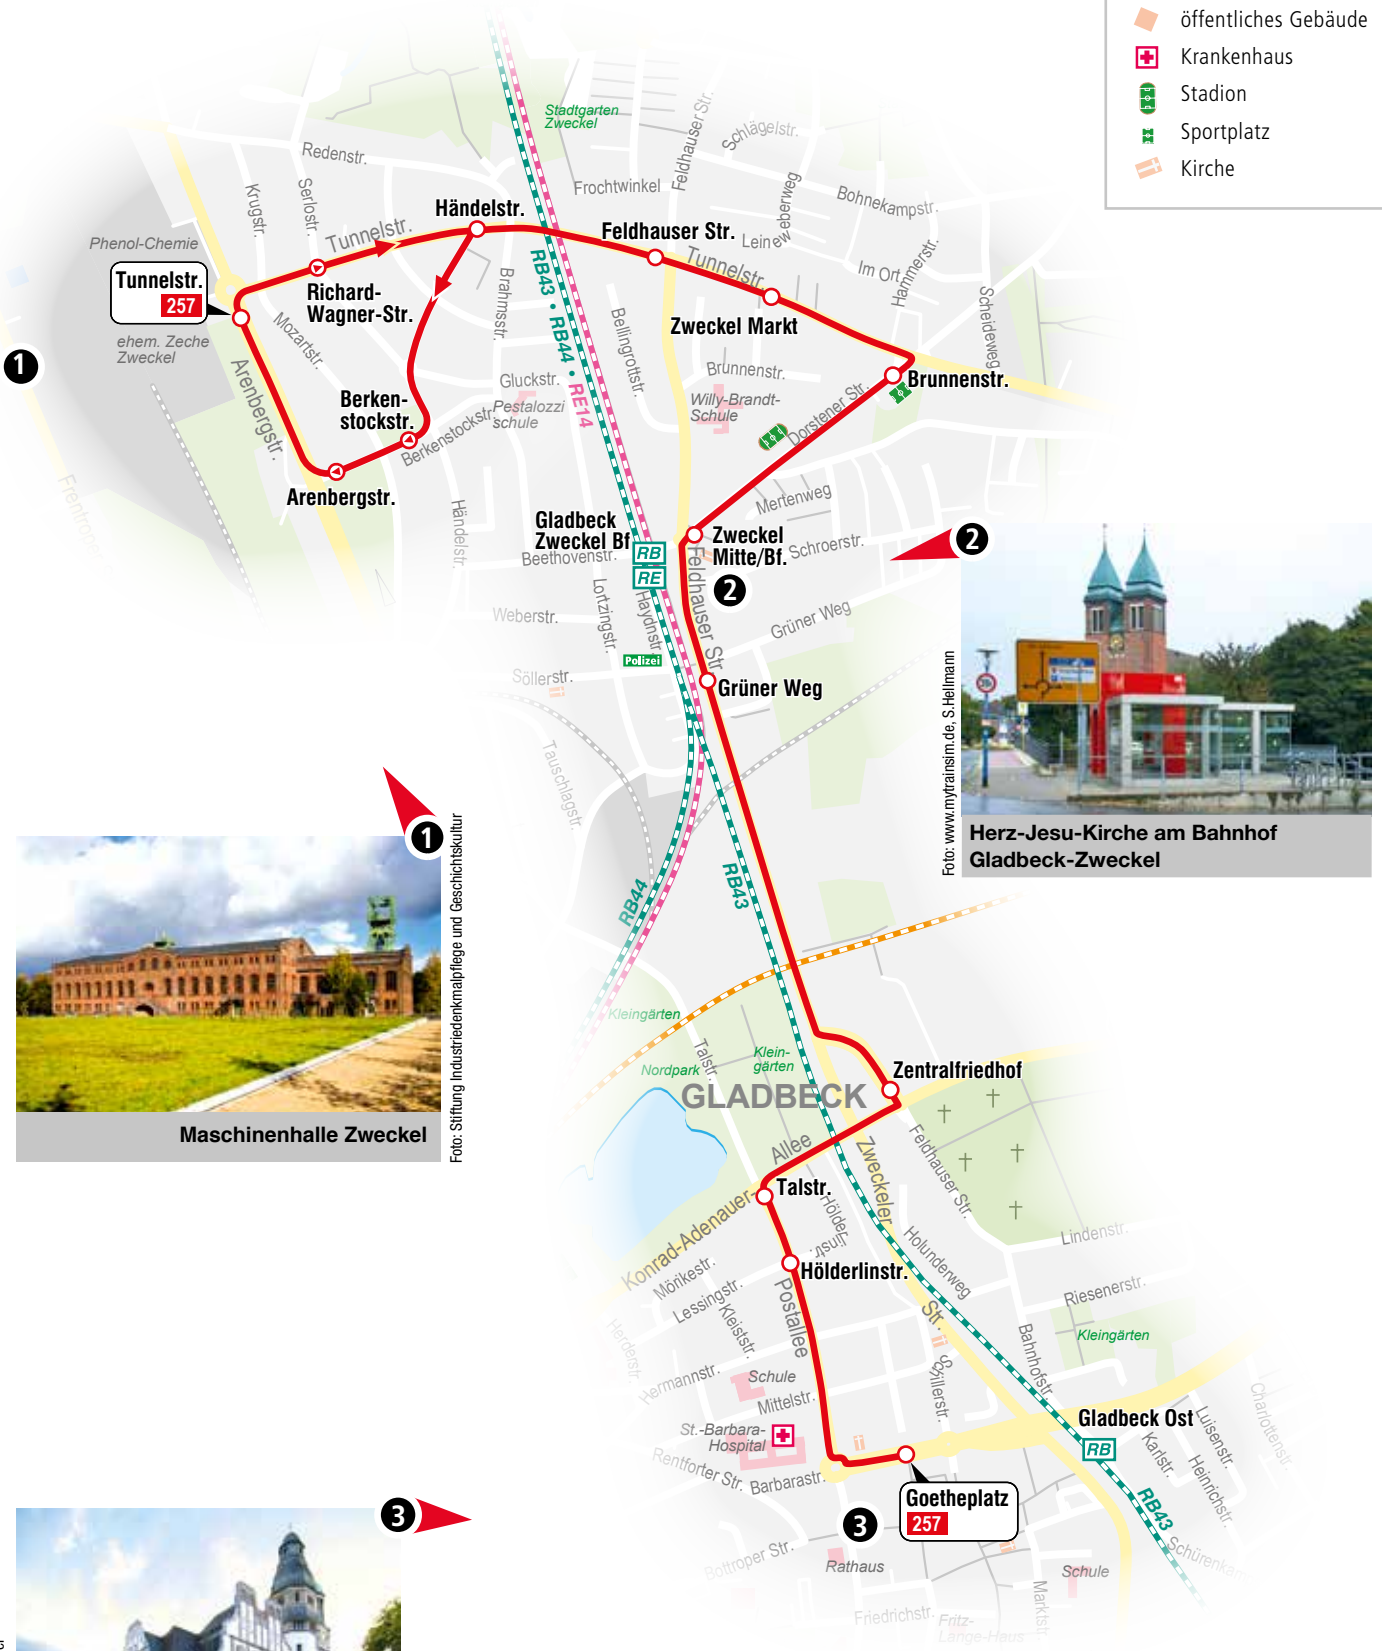

Legende

- Haltestelle
- öffentliches Gebäude
- Krankenhaus
- Stadion
- Sportplatz
- Kirche

Maschinenhalle Zweckel

Foto: Stiftung Industriedenkmalpflege und Geschichtskultur