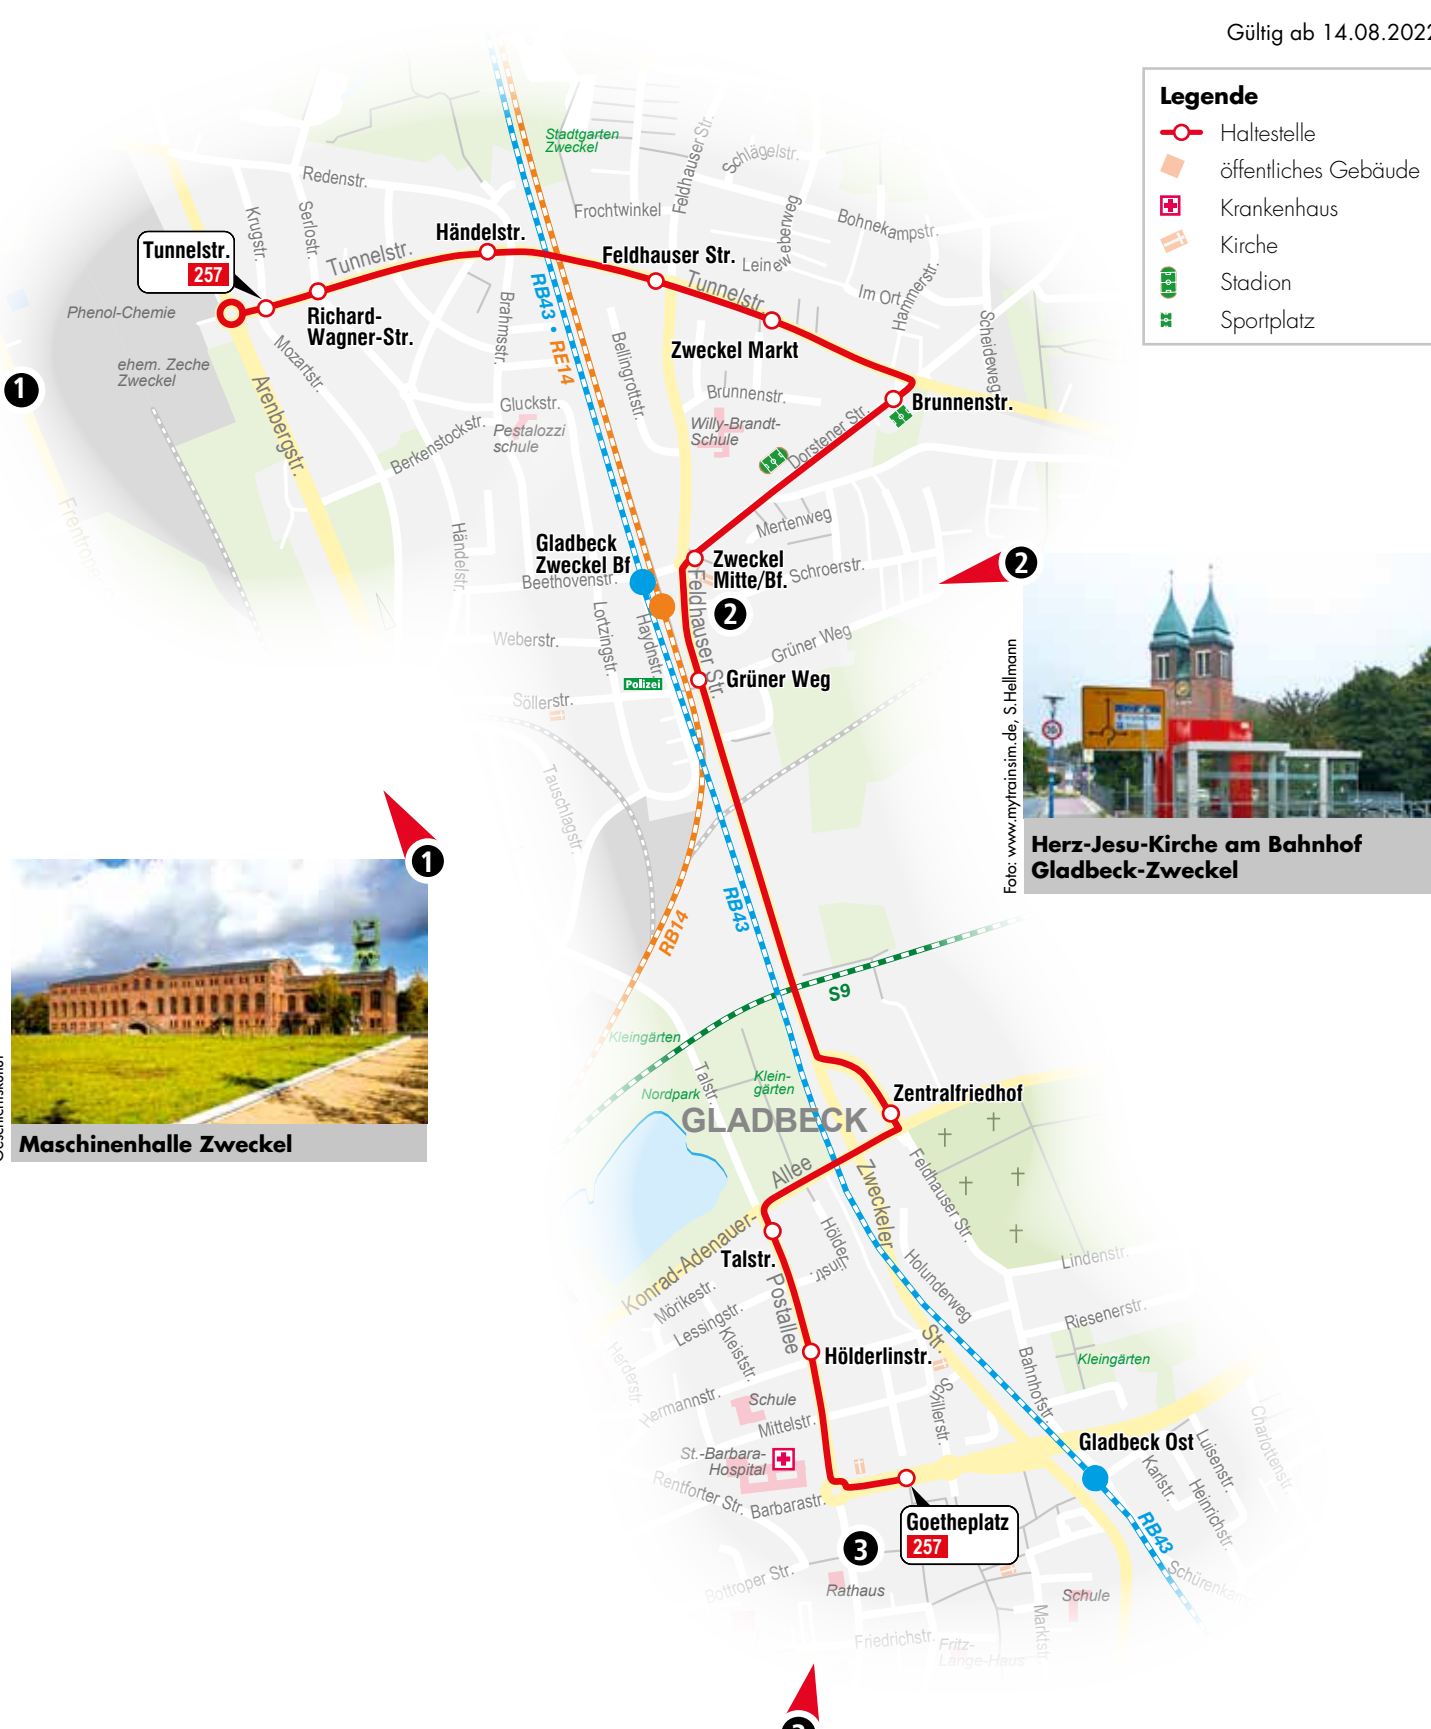

Maschinenhalle Zweckel

Foto: Ruhrstadt-Verlag, Hennenhöfer

Legende

- Haltestelle
- öffentliches Gebäude
- Krankenhaus
- Kirche
- Stadion
- Sportplatz

Foto: Stiftung Industriedenkmalspflege und Geschichtskultur