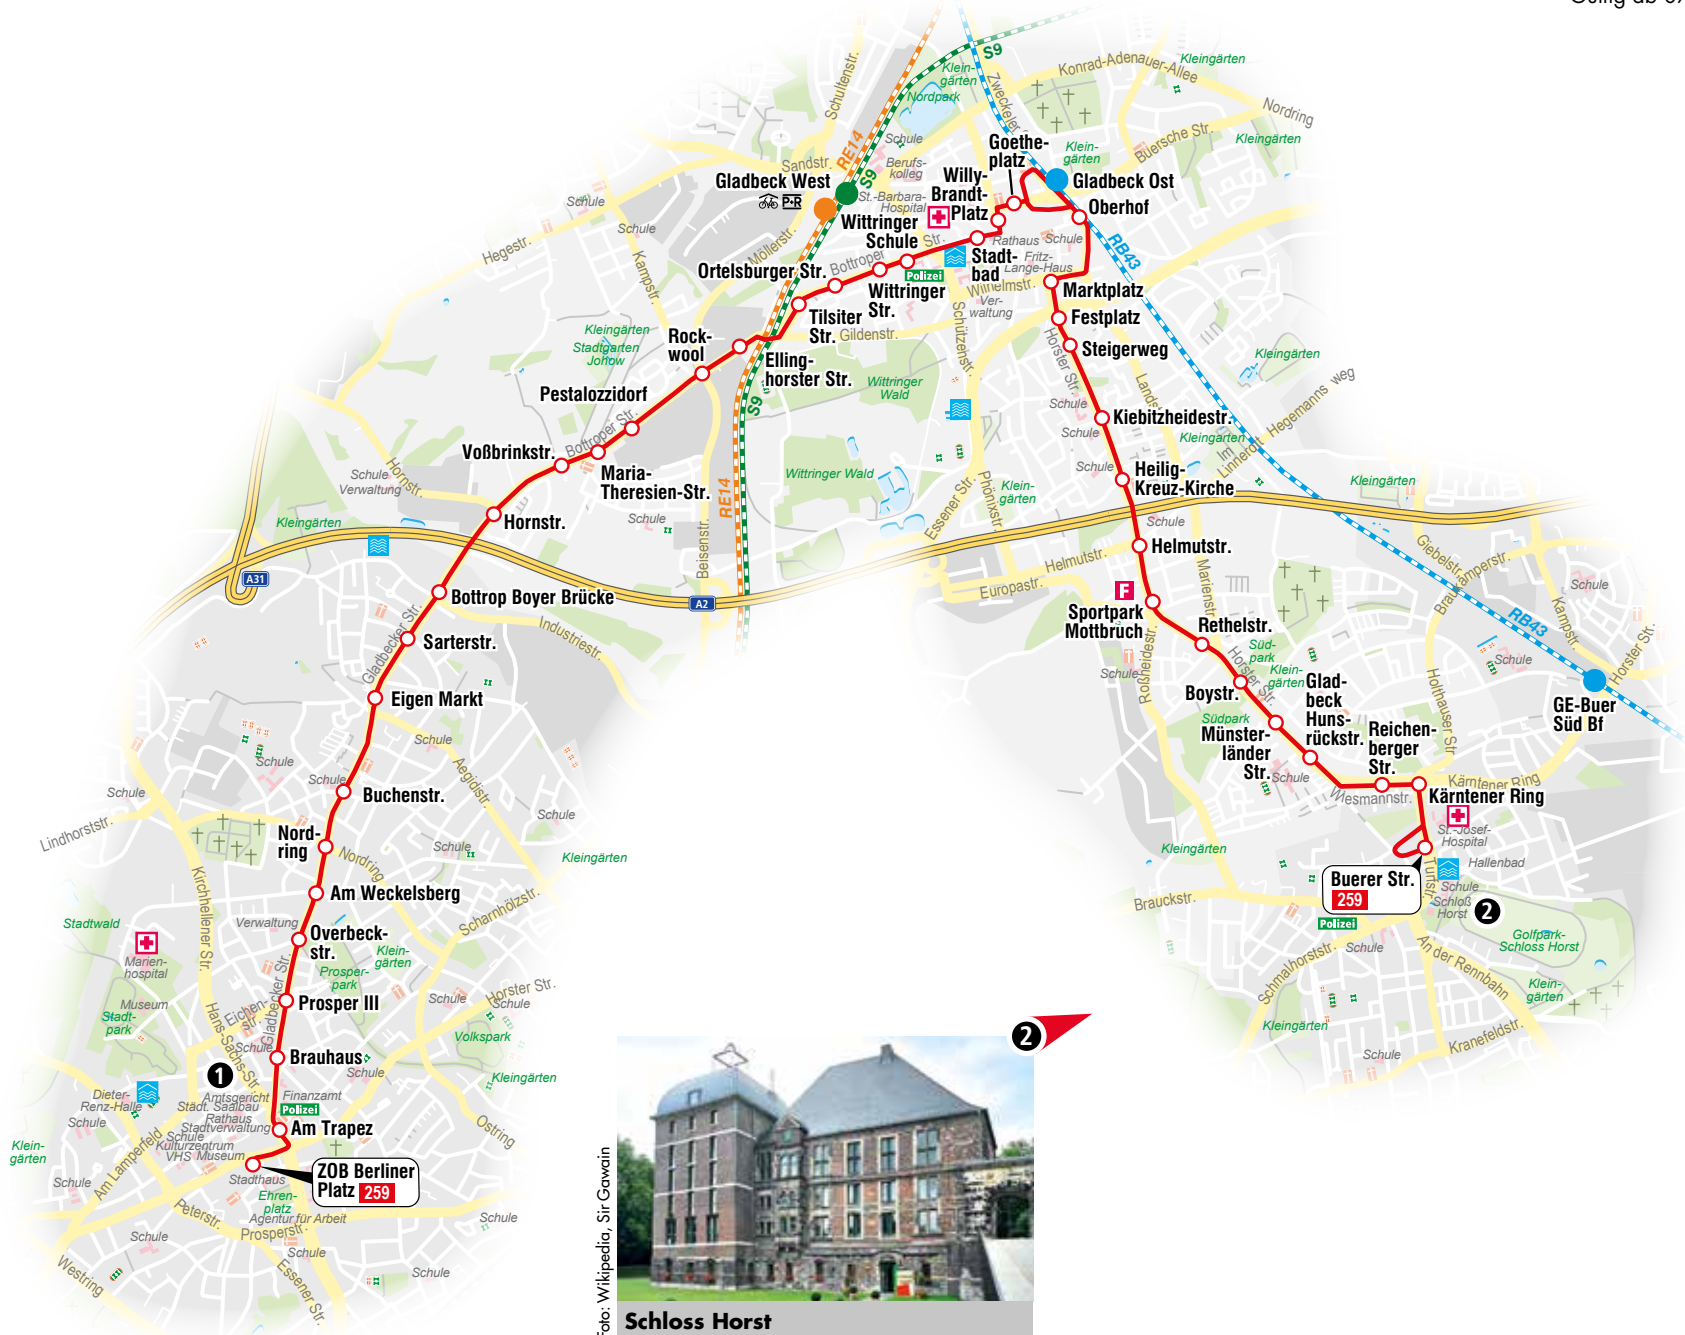

Foto: Wikipedia, Sir Cawwin

Schloss Horst

259

Gelsenkirchen Buerer Str. – Gladbeck-Brauck – Oberhof – Bottrop-Eigen – ZOB Berliner Platz

259

Gelsenkirchen Buerer Str. –
Gladbeck-Brauck – Oberhof –
Bottrop-Eigen – ZOB Berliner Platz

Haltestelle	Wabe
Buerer Straße	
○ Kärntener Ring	264
○ Reichenberger Straße	
○ Gladbeck Hunsrückstraße	
○ Münsterländer Straße	
○ Boystraße	
○ Rethelstraße	
○ Sportpark Mottbruch	
○ Helmutstraße	
○ Heilig-Kreuz-Kirche	
○ Kiebitzheidestraße	
○ Steigerweg	
○ Festplatz	
○ Marktplatz	
○ Oberhof	
○ Goetheplatz	252
○ Willy-Brandt-Platz	
○ Stadtbad	
○ Wittringer Schule	
○ Wittringer Straße	
○ Ortelsburger Straße	
○ Tilsiter Straße	
○ Ellinghorster Straße	
○ Rockwool	
○ Pestalozzidorf	
○ Maria-Theresien-Straße	
○ Voßbrinkstraße	
○ Hornstraße	
○ Bottrop Boyer Brücke	
○ Sarterstraße	
○ Eigen Markt	
○ Buchenstraße	
○ Nordring	
○ Am Weckelsberg	
○ Overbeckstraße	250
○ Prosper III	
○ Brauhaus	
○ Am Trapez	
ZOB Berliner Platz	

Zwischen Gladbeck Goetheplatz und Bottrop ZOB Berliner Platz zusätzliches Fahrtenangebot durch Linie SB91.