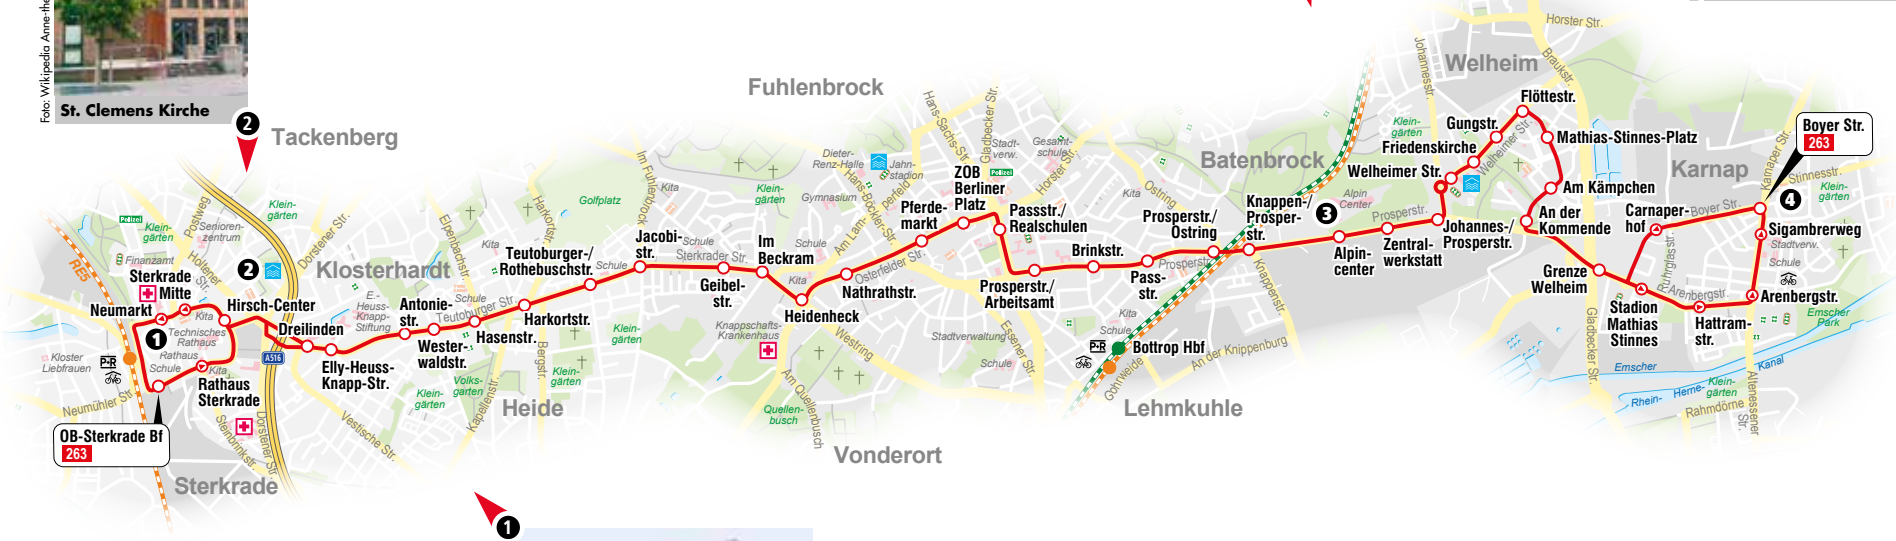

Foto: Wikipedia Anne-Hecter

Foto: alpincenter.com GmbH & Co. KG

Alpincenter Bottrop

Foto: Wikipedia Wiki 05

St. Marien

Foto: Wikipedia Anne-Hecter

Legende

- Haltestelle
- Park & Ride
- Fahrrad-Abstellplatz
- öffentliches Gebäude
- Krankenhaus
- Hallenbad
- Stadion
- Sportplatz