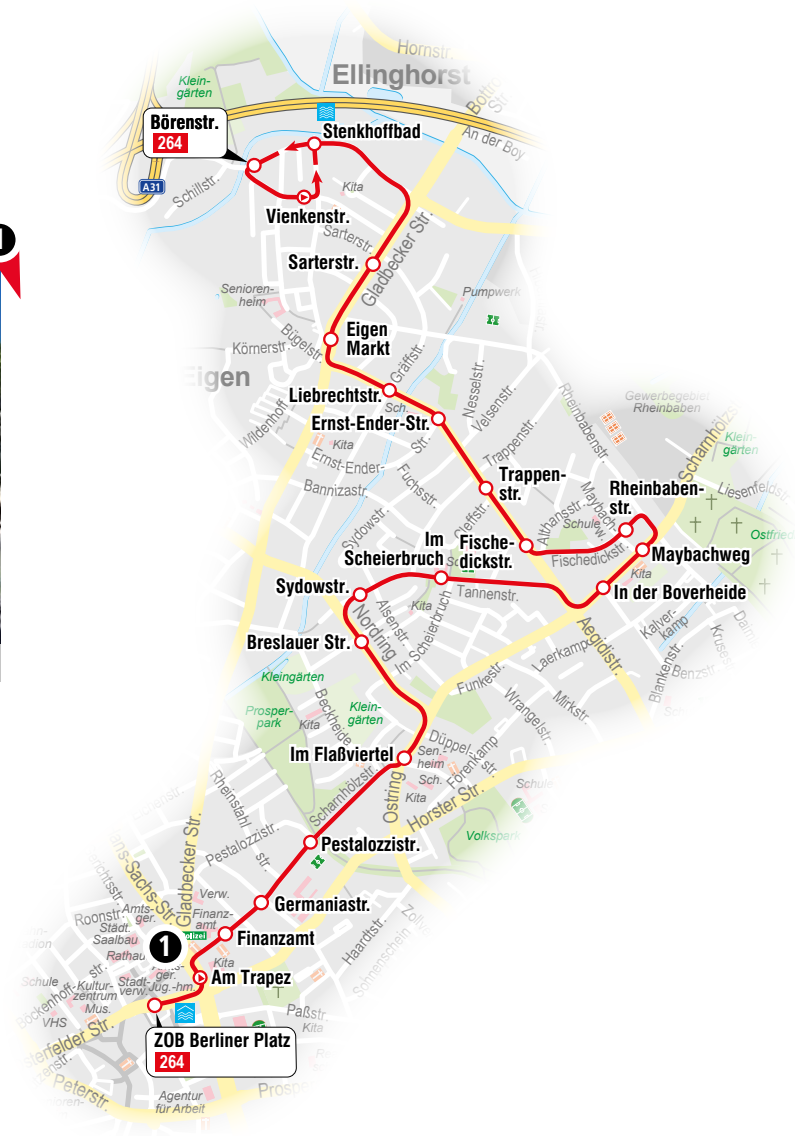

Foto: Amtsgericht Bottrop

Amtsgericht in Bottrop

1

Legende

- Haltestelle
- Richtungshaltestelle
- Park & Ride
- Fahrrad-Abstellplatz
- öffentliches Gebäude
- Feuerwehr
- Hallenbad
- Freibad
- Stadion
- Sportplatz

264

Bottrop-Eigen Börenstraße –
Eigen Markt – Batenbrock –
ZOB Berliner Platz

Haltestelle	Wabe
Börenstraße	
↓	
○ Vienkenstraße	
○ Stenkhoffbad	
○ Sarterstraße	
○ Eigen Markt	
○ Liebrechtstraße	
○ Ernst-Ender-Straße	
○ Trappenstraße	
○ Fishedickstraße	
○ Rheinbabenstraße	
○ Maybachweg	
○ In der Boverheide	250
○ Tannenstraße	
○ Im Scheierbruch	
○ Sydowstraße	
○ Breslauer Straße	
○ Im Flaßviertel	
○ Pestalozzistraße	
○ Germaniastraße	
○ Finanzamt	
↑	
○ Am Trapez	
○ ZOB Berliner Platz	

Montag–Freitag

BOT ZOB Berliner Platz	ab	5.17	5.47	6.14	19.54	20.17	23.47
- Am Trapez		19	49	16	56	19	49
- Finanzamt		20	50	17	57	20	50
- Germaniastr.		21	51	18	58	21	51
- Pestalozzistr.		22	52	19	59	22	52
- Im Flaßviertel		24	54	21	20.01	24	54
- Breslauer Str.		25	55	23	03	25	55
- Sydowstr.		26	56	24	04	26	56
- Im Scheierbruch		27	57	25	05	27	57
- Tannenstr.		28	58	26	alle	06	28
- In der Boverheide		29	59	27	20	07	29
- Maybachweg		30	6.00	28	Min.	08	30
- Rheinbabenstr.		31	01	29	Min.	09	31
- Fischedickstr.		32	02	30	10	32	02
- Trappenstr.		33	03	31	11	33	03
- Ernst-Ender-Str.		33	03	31	11	33	03
- Liebrechtstr.		34	04	32	12	34	04
- Eigen Markt	an	5.36	6.06	6.34	20.14	20.36	0.06
- Eigen Markt	ab	5.37	6.07	6.34	20.14	20.37	0.07
- Sarterstr		38	08	35	15	38	08
- Stenkhoffbad		40	10	37	17	40	10
- Börenstraße	an	5.41	6.11	6.38	20.18	20.41	0.11