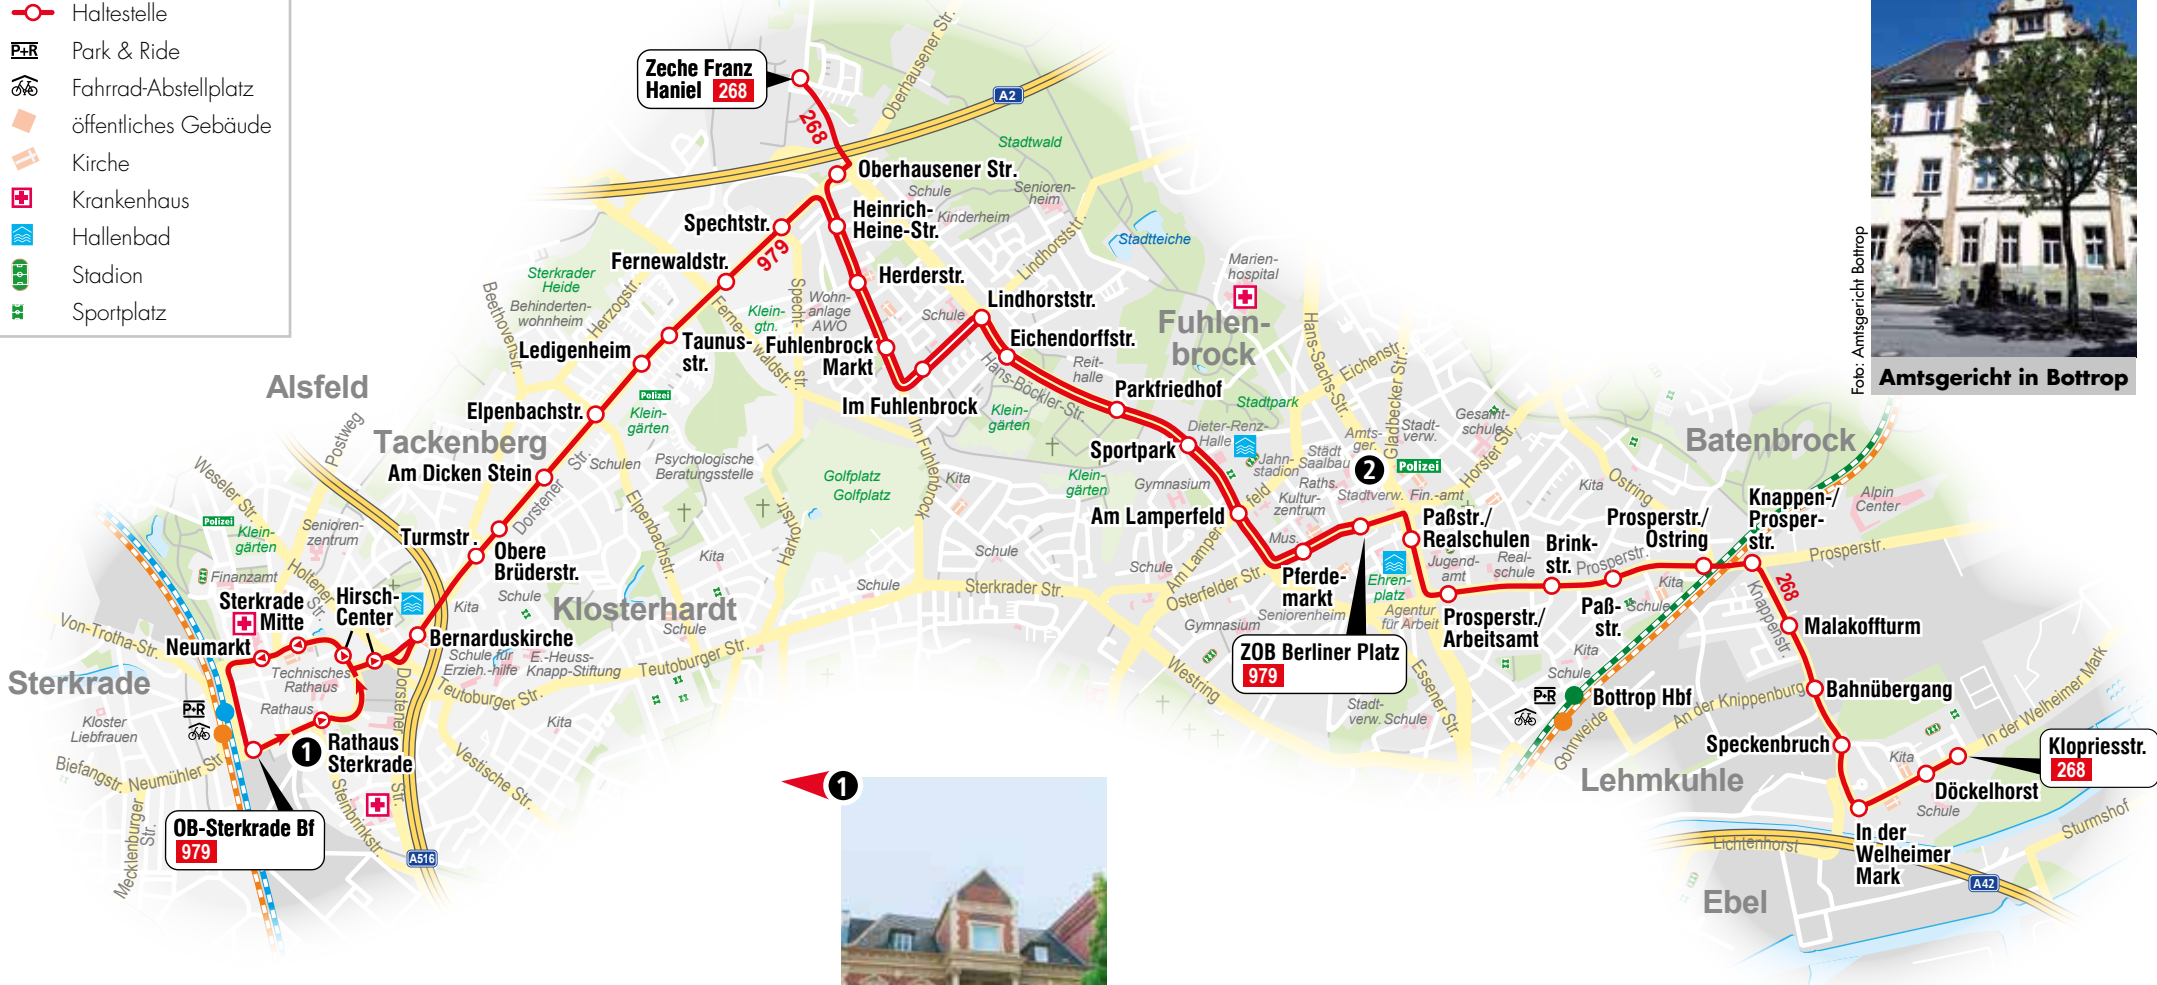

268

Bottrop Zeche Franz Haniel – Fuhlenbrock Markt – ZOB Berliner Platz – Prosperstr. – Welheimer Mark Klopriesstr.

979

Oberhausen-Sterkrade Bf – Bottrop-Fuhlenbrock – ZOB Berliner Platz

Gültig ab 08.01.2024

# 268

BOT Zeche Franz Haniel –  
Fuhlenbrock Markt –  
ZOB Berliner Platz – Prosperstraße –  
Welheimer Mark Klopriesstraße

Haltestelle	Wabe
<b>Zeche Franz Haniel</b>	
○ Oberhausener Straße	
○ Heinrich-Heine-Straße	
○ Herderstraße	
○ Fuhlenbrock Markt	
○ Im Fuhlenbrock	
○ Lindhorststraße	
○ Eichendorffstraße	
○ Parkfriedhof	
○ Sportpark	
○ Am Lamperfeld	
○ Pferdemarkt	
○ ZOB Berliner Platz	250
○ Passstraße/Realschulen	
○ Prosperstraße/Arbeitsamt	
○ Brinkstraße	
○ Passstraße	
○ Prosperstraße/Ostring	
○ Knappen-/Prosperstraße	
○ Malakoffturm	
○ Bahnübergang	
○ Speckenbruch	
○ In der Welheimer Mark	
○ Döckelhorst	
<b>Klopriesstraße</b>	

# 979

Oberhausen-Sterkrade Bf –  
Bottrop-Fuhlenbrock –  
ZOB Berliner Platz

Haltestelle	Wabe
<b>OB-Sterkrade Bf</b>	
↓ Rathaus Sterkrade	
↑ Neumarkt	
↑ Sterkrade Mitte	
Hirsch-Center	
Bernarduskirche	
Turmstraße	
Obere Brüderstraße	242
Am Dicken Stein	
Elpenbachstraße	
Ledigenheim	
Taunusstraße	
Fernewaldstraße	
Spechtstraße	
Heinrich-Heine-Straße	
Herderstraße	
Fuhlenbrock Markt	
Im Fuhlenbrock	
Lindhorststraße	
Eichendorffstraße	250
Parkfriedhof	
Sportpark	
Am Lamperfeld	
Pferdemarkt	
<b>ZOB Berliner Platz</b>	