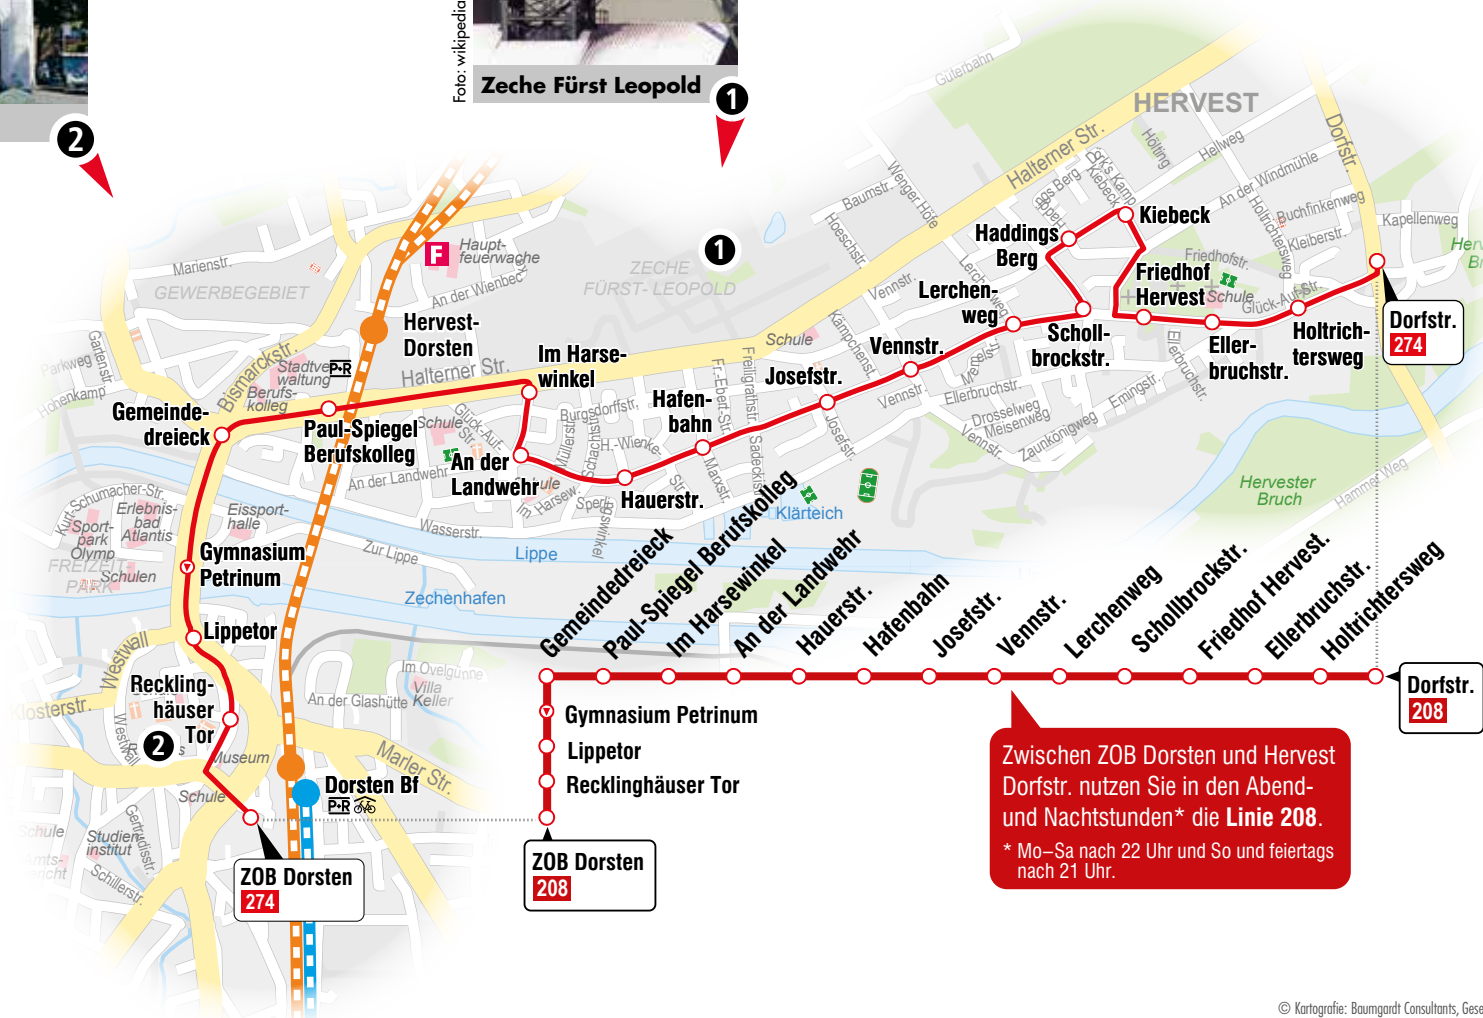

Foto: wikigogo.org, Sluifers148

Altes Rathaus

Foto: wikipedia.de, Daniel Ullrich Threaddots

Zeche Fürst Leopold

Legende

- Haltestelle
- Haltestelle nur in angezeigter Richtung
- Park & Ride
- Fahrrad-Abstellplatz
- öffentliches Gebäude
- Feuerwehr
- Kirche
- Stadion
- Sportplatz

Zwischen ZOB Dorsten und Hervest Dorfstr. nutzen Sie in den Abend- und Nachtstunden\* die Linie 208.  
 \* Mo-Sa nach 22 Uhr und So und feiertags nach 21 Uhr.

# 274

ZOB Dorsten –  
Hervest Dorfstraße und zurück

Haltestelle	Wabe
<b>Dorsten ZOB</b>	
Recklinghäuser Tor	
Lippetor	
Gymnasium Petrinum	
Gemeindedreieck	
Paul-Spiegel-Berufskolleg	50
Im Harsewinkel	
An der Landwehr	
Hauerstraße	
Hafenbahn	
Josefstraße	
Vennstraße	
Lerchenweg	
Schollbrockstraße	
Haddings Berg	
Kiebeck	
Friedhof Hervest	54
Ellerbruchstraße	
Holrichtersweg	
<b>Dorfstraße</b>	