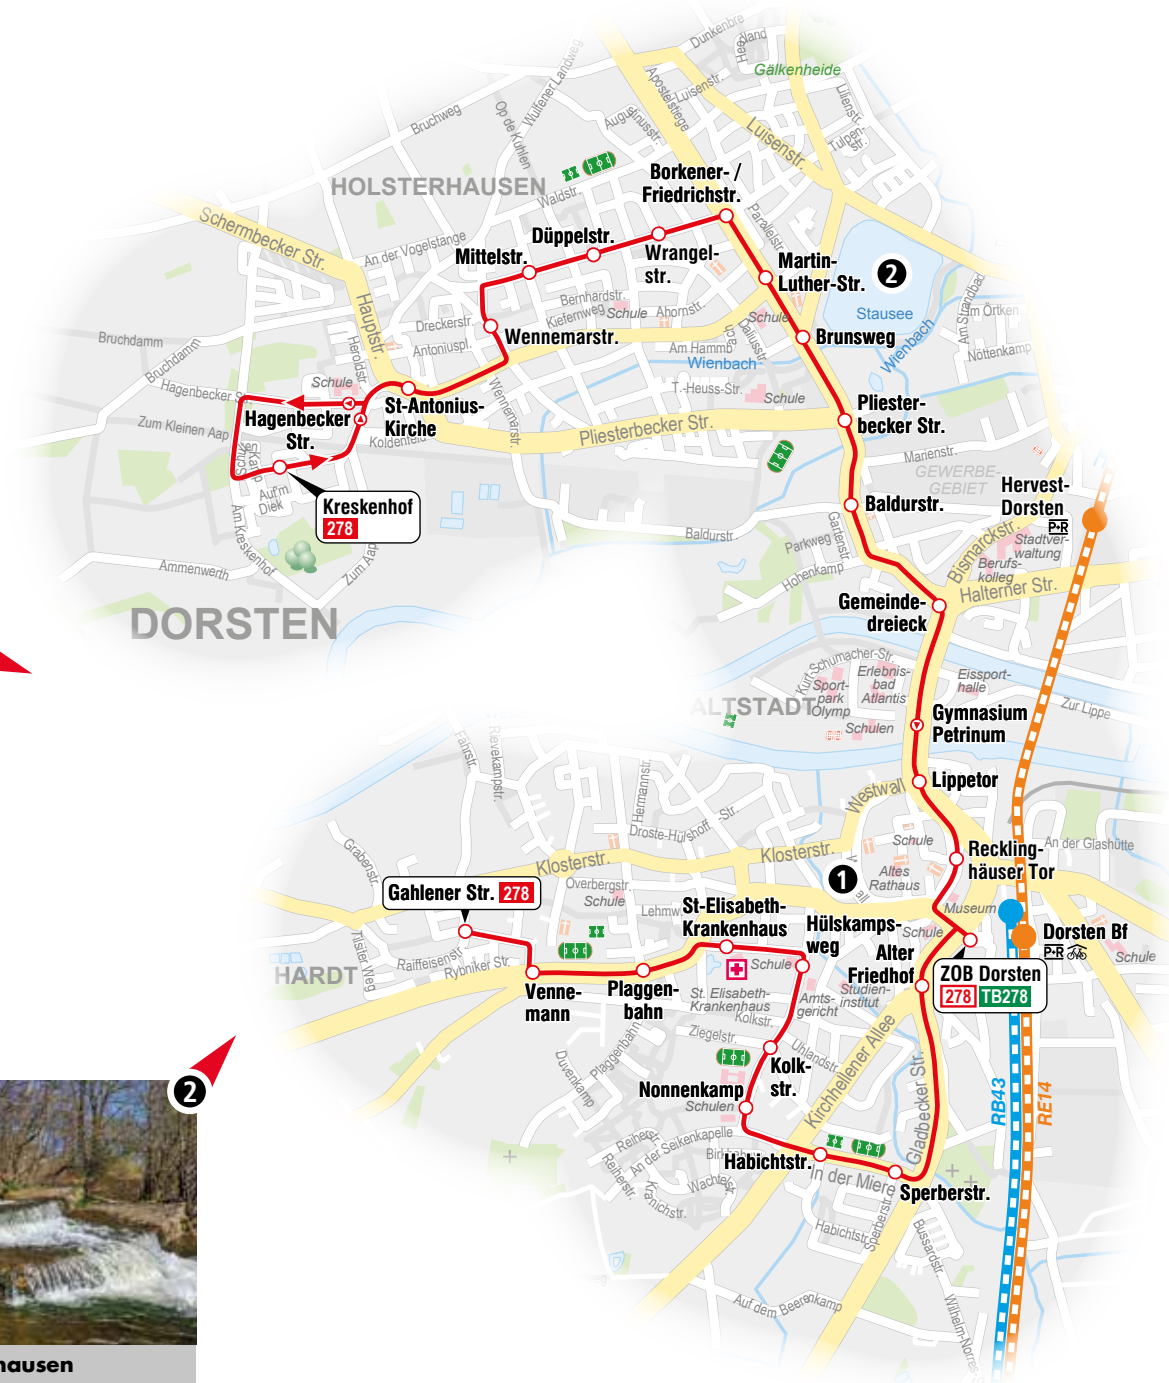

Legende

- Haltestelle
- Haltestelle nur in angezeigter Richtung
- Park & Ride
- Fahrrad-Abstellplatz
- öffentliches Gebäude
- Krankenhaus
- Stadion
- Sportplatz

Foto: wikigeo.org, Sluithers 148

Altes Rathaus

Foto: Bludau

Blauer See Holsterhausen

278

Dorsten Gahlener Straße –
ZOB Dorsten – Holsterhausen Kreskenhof

Haltestelle	Wabe
Gahlener Straße	
Vennemann	
Plaggenbahn	
St-Elisabeth-Krankenhaus	
Hülskampsweg	
Kolkstraße	
Nonnenkamp	
Habichtstraße	
Sperberstraße	
Alter Friedhof	
ZOB Dorsten	
Recklinghäuser Tor	
Lippeter	
Gymnasium Petrinum	50
Gemeindedreieck	
Baldurstraße	
Pliesterbecker Straße	
Brunsweg	
Martin-Luther-Straße	
Borkener-/Friedrichstraße	
Wrangelstraße	
Düppelstraße	
Mittelstraße	
Wennemarstraße	
St-Antonius-Kirche	
Hagenbecker Straße	
Kreskenhof	

Fahrrad-Abstellplatz Park&Ride

Montag–Freitag

Table with columns for route stops and departure times for Monday-Friday. Includes stops like Dorsten Gahlener Str., Vennemann, Plaggenbahn, etc.

Die „Stunden-erkennung“ Die dunkel hinterlegten Fahrten wiederholen sich alle stündlich bis zu der Fahrt, die als erste Fahrt in der Spalte nach „usw. bis“ genannt ist.

Samstag

Table with columns for departure times and routes for Saturday. Includes routes like Dorsten Kreskenhof, Hagenbecker Str., St-Antonius-Kirche, etc.

TaxiBus mind. 30 Min. Voranmeldung unter 02366/186-186 oder in der Fahrplanauskunft der Vestischen unter www.vestische.de.