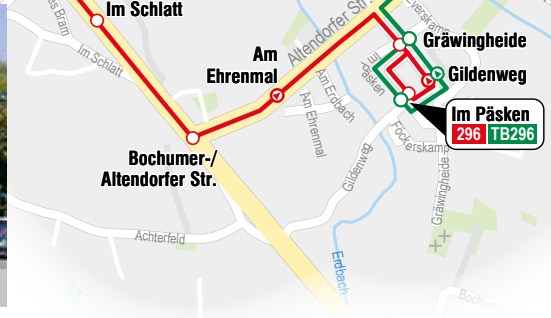

Die TaxiBus-Fahrten sind in den Fahrplankarten mit einem  gekennzeichnet. Sie können an allen Haltestellen der entsprechenden Linie ein- und aussteigen. Es gilt der normale VRR-Tarif.

Foto: wikigogo.org, Sluifers 148

Altes Rathaus

Foto: Pressearchiv Stadt Dorsten

Jüdisches Museum mit Garten

Im Päsken 296 TB296

Kirchstr. TB296

Legende

-  Haltestelle
-  Vertriebsstelle
-  Park & Ride
-  Fahrrad-Abstellplatz

TB296 Marl Kirchstr. – Dorsten Im Päsken

296 Dorsten Im Päsken – ZOB Dorsten

296

Dorsten Im Päsken – ZOB Dorsten

Haltestelle	Wabe
Im Päsken	
↓	
○ Gildenberg	
○ Gräwingheide	
↑	
○ Am Ehrenmal	056
○ Bochumer-/Altendorfer Str.	
○ Im Schlatt	
○ Im Erlenkamp	
○ Barbarastr.	
○ Schölzbachbrücke	
○ Zum Alten Kreuz	
○ Lindenfelder Str.	
○ Bochumer Str.	050
○ Willy-Brandt-Ring	
○ ZOB Dorsten	

296 Dorsten Im Päsken – ZOB Dorsten

Montag–Freitag

Marl Kirchstr.	ab			9.20		18.20		19.20		
- Im Hesterkamp				21		21		21		
Dorsten Hof Vortmann				24		24		24		
- Polsumer Weg				27		27		27		
- Gräwingheide				27		27		27		
- Im Päsken	an			9.28		18.28		19.28		
- Im Päsken	ab	6.32	7.32	8.32		17.32		18.32		19.32 20.32 21.39 22.39 23.39
- Gildenweg		33	33	33		33		33		33 33 40 40 40
- Gräwingheide		33	33	33	usw.	33		33		33 33 40 40 40
- Bochumer-/Altendorfer Str.		35	35	35	bis	35		35		35 35 42 42 42
- Im Schlatt		36	36	36		36		36		36 36 43 43 43
- Im Erenkamp		36	36	36		36		36		36 36 43 43 43
- Barbarastr.		37	37	37		37		37		37 37 44 44 44
- Schölz bachbrücke		38	38	38		38		38		38 38 45 45 45
- Zum Alten Kreuz		39	39	39		39		39		39 39 46 46 46
- Lindenfelder Str.		40	40	40		40		40		40 40 47 47 47
- Bochumer Str.		40	40	40		40		40		40 40 47 47 47
- Willy-Brandt-Ring		42	42	42		42		42		42 42 49 49 49
- ZOB Dorsten	an	6.45	7.45	8.45		17.45		18.45		19.45 20.45 21.51 22.51 23.51