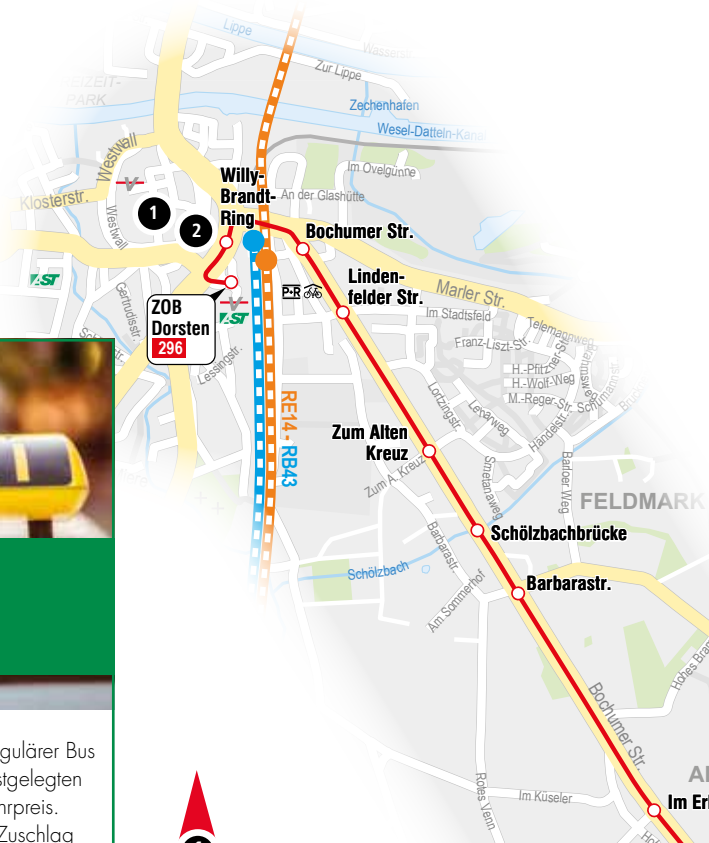

Die TaxiBus-Fahrten sind in den Fahrplankarten mit einem  gekennzeichnet. Sie können an allen Haltestellen der entsprechenden Linie ein- und aussteigen. Es gilt der normale VRR-Tarif.

Foto: wikigogo.org, Sluifers 148

Altes Rathaus

Foto: Pressearchiv Stadt Dorsten

Jüdisches Museum mit Garten

Im Päsken 296 TB296

Kirchstr. TB296

Legende

-  Haltestelle
-  Vertriebsstelle
-  Park & Ride
-  Fahrrad-Abstellplatz

TB296 Marl Kirchstr. – Dorsten Im Päsken

296 Dorsten Im Päsken – ZOB Dorsten

296

Dorsten Im Päsken – ZOB Dorsten

Haltestelle	Wabe
Im Päsken	
↓	
○ Gildenberg	
○ Gräwingheide	
↑	
○ Am Ehrenmal	056
○ Bochumer-/Altendorfer Str.	
○ Im Schlatt	
○ Im Erlenkamp	
○ Barbarastr.	
○ Schölzbachbrücke	
○ Zum Alten Kreuz	
○ Lindenfelder Str.	
○ Bochumer Str.	050
○ Willy-Brandt-Ring	
○ ZOB Dorsten	

296 Dorsten Im Päsken – ZOB Dorsten

Montag–Freitag

Marl Kirchstr.	ab			9.20		18.20		19.20		
- Im Hesterkamp				21		21		21		
Dorsten Hof Vortmann				24		24		24		
- Polsumer Weg				27		27		27		
- Gräwingheide				27		27		27		
- Im Päsken	an			9.28		18.28		19.28		
- Im Päsken	ab	6.32	7.32	8.32		17.32		18.32		19.32 20.32 21.39 22.39 23.39
- Gildenweg		33	33	33		33		33		33 33 40 40 40
- Gräwingheide		33	33	33	usw.	33		33		33 33 40 40 40
- Bochumer-/Altendorfer Str.		35	35	35	bis	35		35		35 35 42 42 42
- Im Schlatt		36	36	36		36		36		36 36 43 43 43
- Im Erenkamp		36	36	36		36		36		36 36 43 43 43
- Barbarastr.		37	37	37		37		37		37 37 44 44 44
- Schölz bachbrücke		38	38	38		38		38		38 38 45 45 45
- Zum Alten Kreuz		39	39	39		39		39		39 39 46 46 46
- Lindenfelder Str.		40	40	40		40		40		40 40 47 47 47
- Bochumer Str.		40	40	40		40		40		40 40 47 47 47
- Willy-Brandt-Ring		42	42	42		42		42		42 42 49 49 49
- ZOB Dorsten	an	6.45	7.45	8.45		17.45		18.45		19.45 20.45 21.51 22.51 23.51