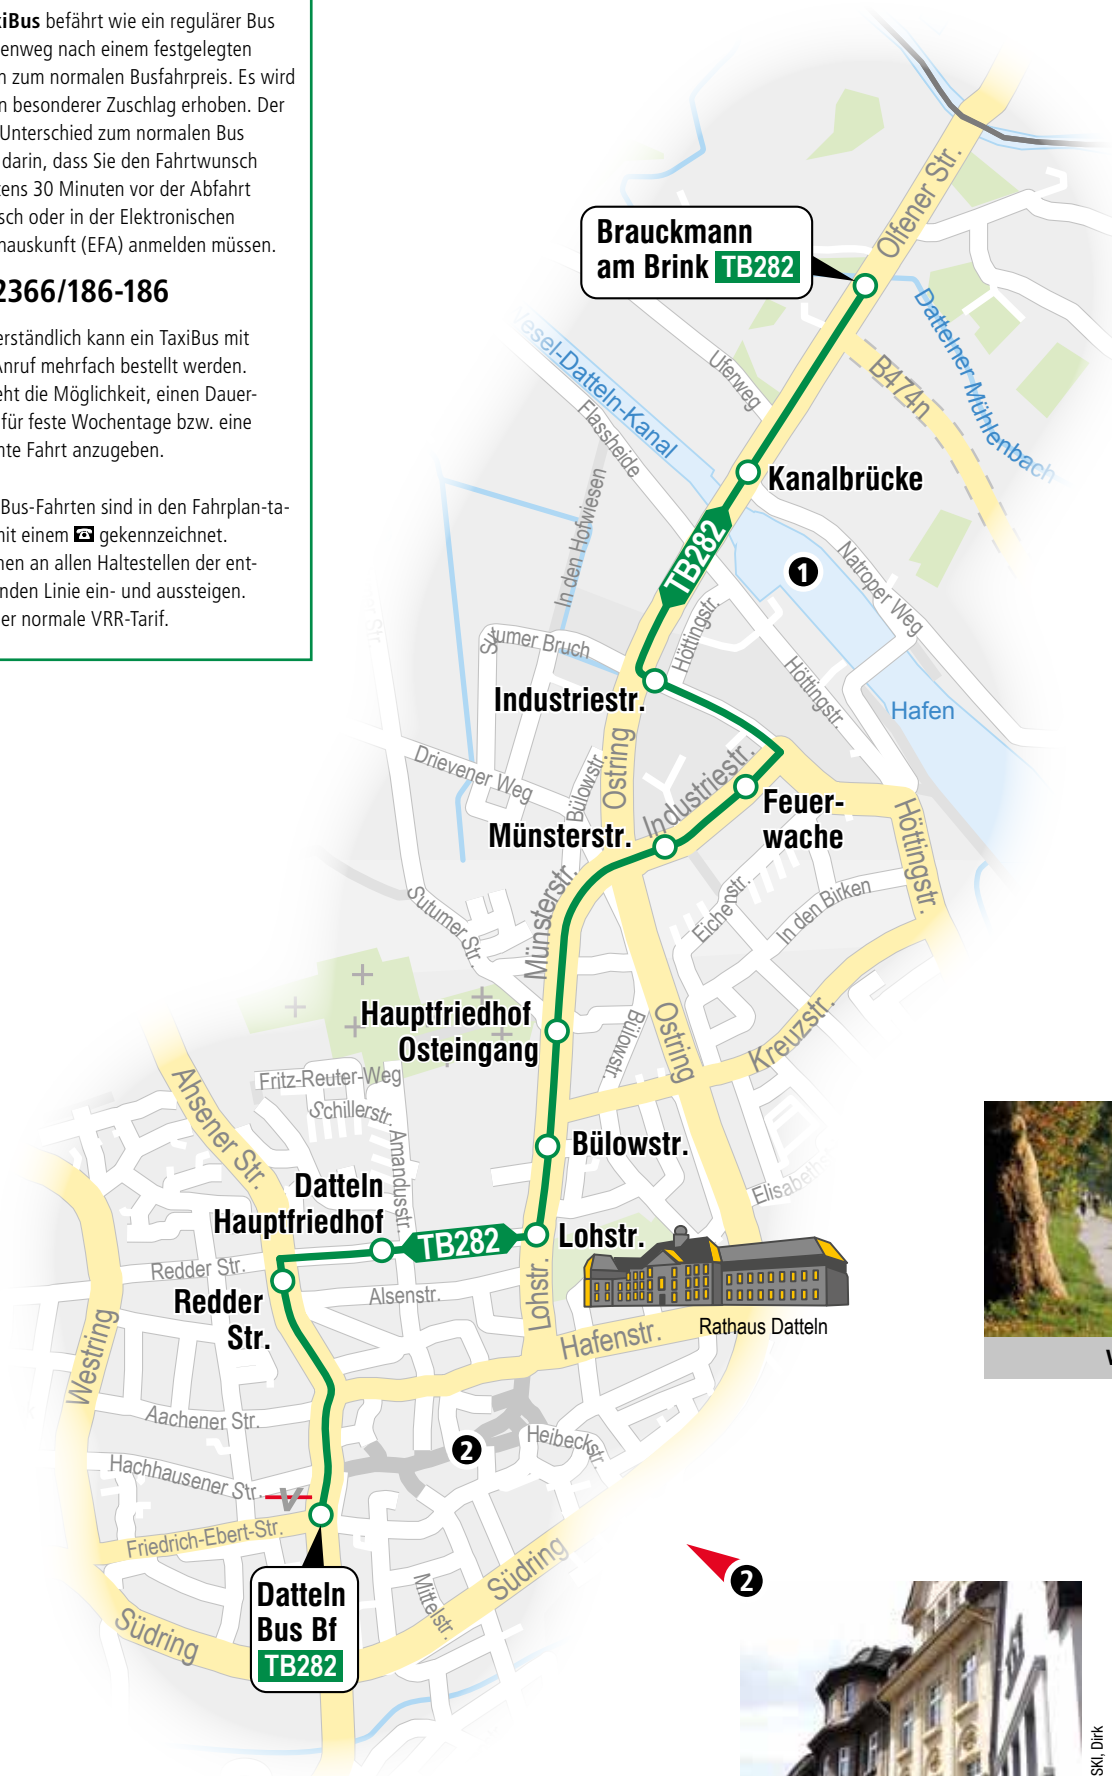

TaxiBus

Der **TaxiBus** befährt wie ein regulärer Bus den Linienweg nach einem festgelegten Fahrplan zum normalen Busfahrpreis. Es wird also kein besonderer Zuschlag erhoben. Der einzige Unterschied zum normalen Bus besteht darin, dass Sie den Fahrtwunsch mindestens 30 Minuten vor der Abfahrt telefonisch oder in der Elektronischen Fahrplanauskunft (EFA) anmelden müssen.

Brauckmann am Brink TB282

1

Weser-Datteln-Kanal

Foto: BRAUN, Michael

Hohe Straße Fassaden

Foto: LEHMANSKI, Dirk

Legende

-  Haltestelle
-  Vertriebsstelle

TB282

Datteln Bus Bf ↔ Hauptfriedhof ↔
Brauckmann am Brink

Haltestelle	Wabe
○ Datteln Bus Bf	
○ Redder Straße	
○ Datteln Hauptfriedhof	
○ Lohstraße	
○ Bülowstraße	
○ Hauptfriedhof/Osteingang	184
○ Münsterstraße	
○ Feuerwache	
○ Industriestraße	
○ Kanalbrücke	
○ Brauckmann am Brink	

TB282

Datteln Bus Bf – Hauptfriedhof – Brauckmann am Brink

	Montag–Freitag			Samstag					Sonntag/Feiertag		
Datteln Bus Bf	ab 21.42	22.42	23.42	5.42	20.42	21.42	22.42	23.42	21.42	22.42	23.42
- Redder Str.	43	43	43	43	43	43	43	43	43	43	43
- Datteln Hauptfriedhof	44	44	44	44	44	44	44	44	44	44	44
- Lohstr.	45	45	45	45	45	45	45	45	45	45	45
- Bülowstraße	45	45	45	45	45	45	45	45	45	45	45
- Hauptfriedhof/Osteingang	46	46	46	46	46	46	46	46	46	46	46
- Münsterstr.	47	47	47	47	47	47	47	47	47	47	47
- Feuerwache	48	48	48	48	48	48	48	48	48	48	48
- Industriestr.	49	49	49	49	49	49	49	49	49	49	49
- Kanalbrücke	50	50	50	50	50	50	50	50	50	50	50
- Brauckmann am Brink	an 21.50	22.50	23.50	5.50	20.50	21.50	22.50	23.50	21.50	22.50	23.50